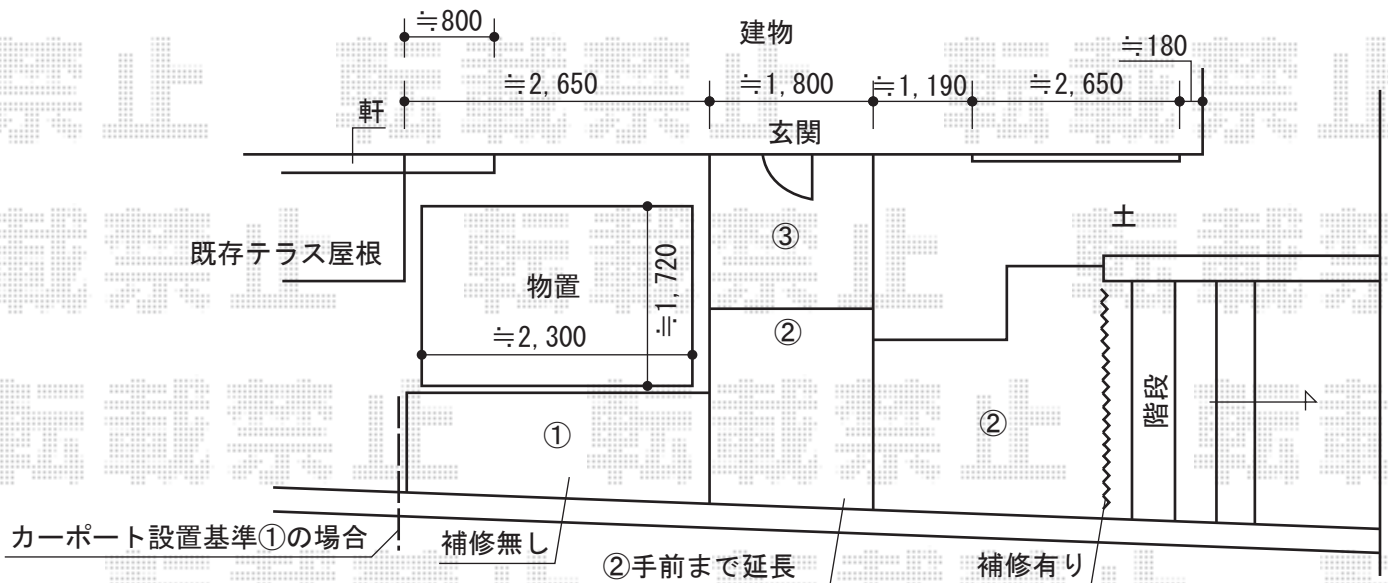

カーポート 施工概略図

YKK AP レイナベーカーポートグラン 積雪~20cm対応
 幅= 3,005mm
 奥行= 5,052mm
 色: ブラウン
 屋根材: ポリカーボネート (アースブルー)
 柱仕様: ハイーフ柱仕様 (有効高 約2,500mm)
 オプション: 屋根ふき材補強部品×1セット

①部分につきましては補修は行いません

担当者

竹下