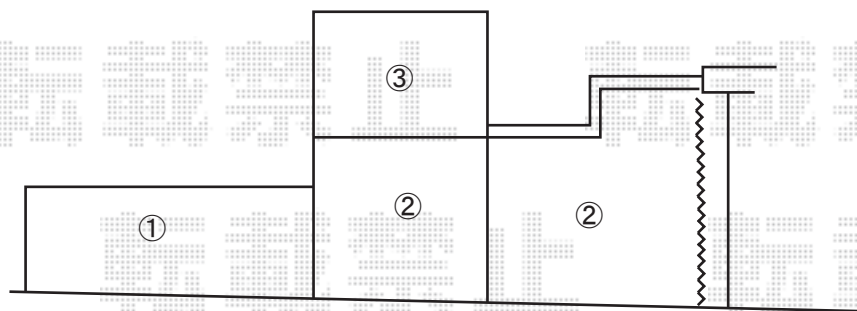

カーポート 施工概略図

YKK AP レイナベーカーポートグラン 積雪~20cm対応
 幅= 3,005mm
 奥行= 5,052mm
 色: ブラウン
 屋根材: ポリカーボネート (アースブルー)
 柱仕様: ハイーフ柱仕様 (有効高 約2,500mm)
 オプション: 屋根ふき材補強部品×1セット

①部分につきましては補修は行いません

担当者

竹下