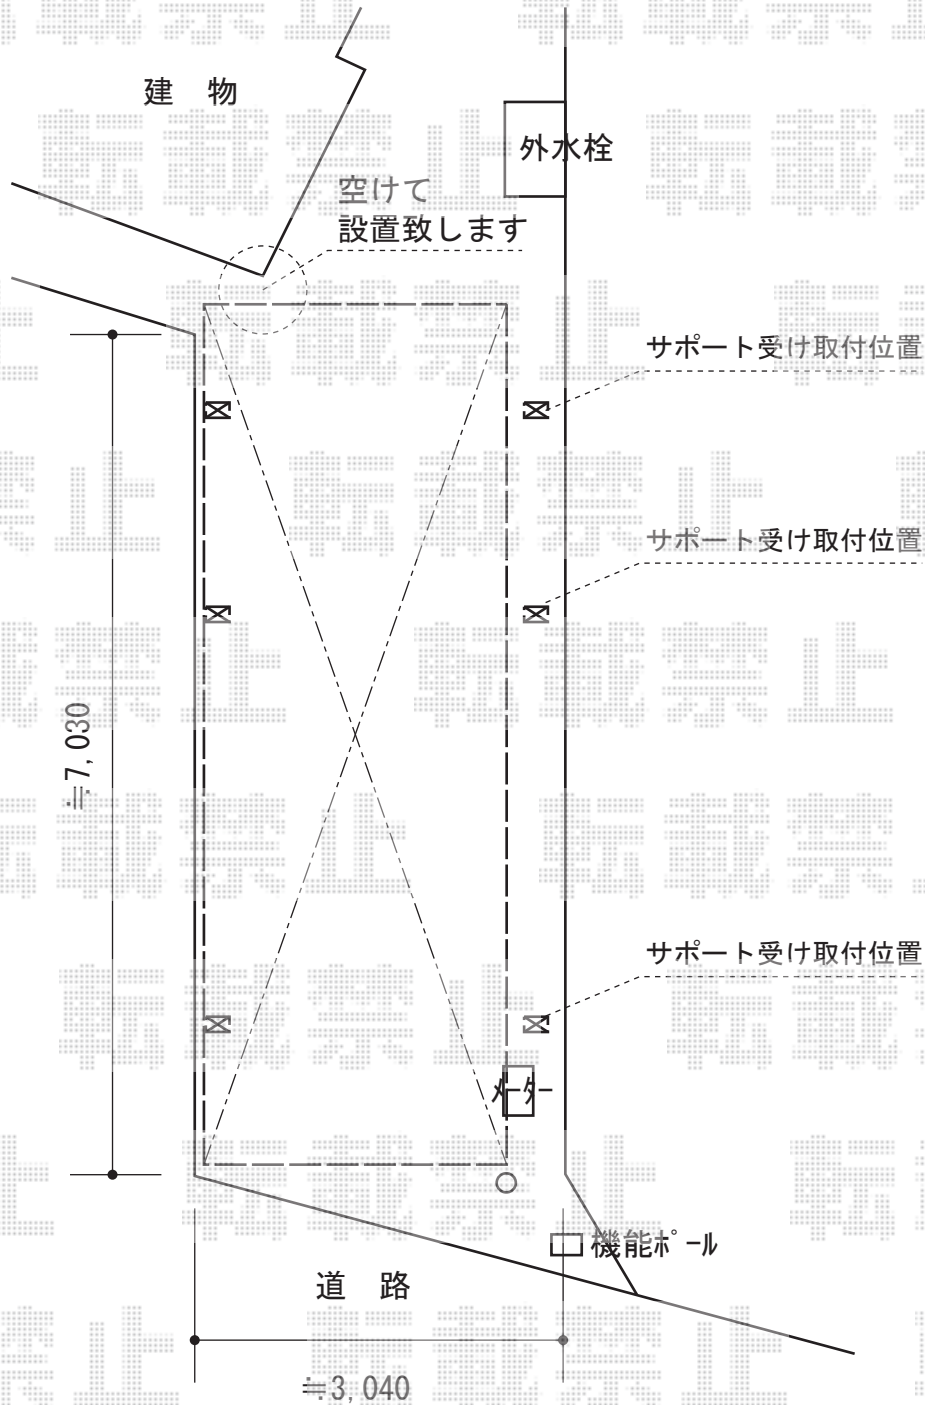

カーポート 施工概略図

トステム カーポートシグマIII 延長 積雪~20cm対応  
幅=2,700mm  
奥行=7,098mm  
色：シャイングレー  
屋根材：ガリレポリカ（クリアマット/すりガラス調）  
柱仕様：ロング柱23仕様（有効高 約2,300mm）

トステム 収納式サポート ロング柱23用  
色：シャイングレー  
数量：3セット

トステム ソーラー式センサーライト【LA-30LED】  
数量：1セット