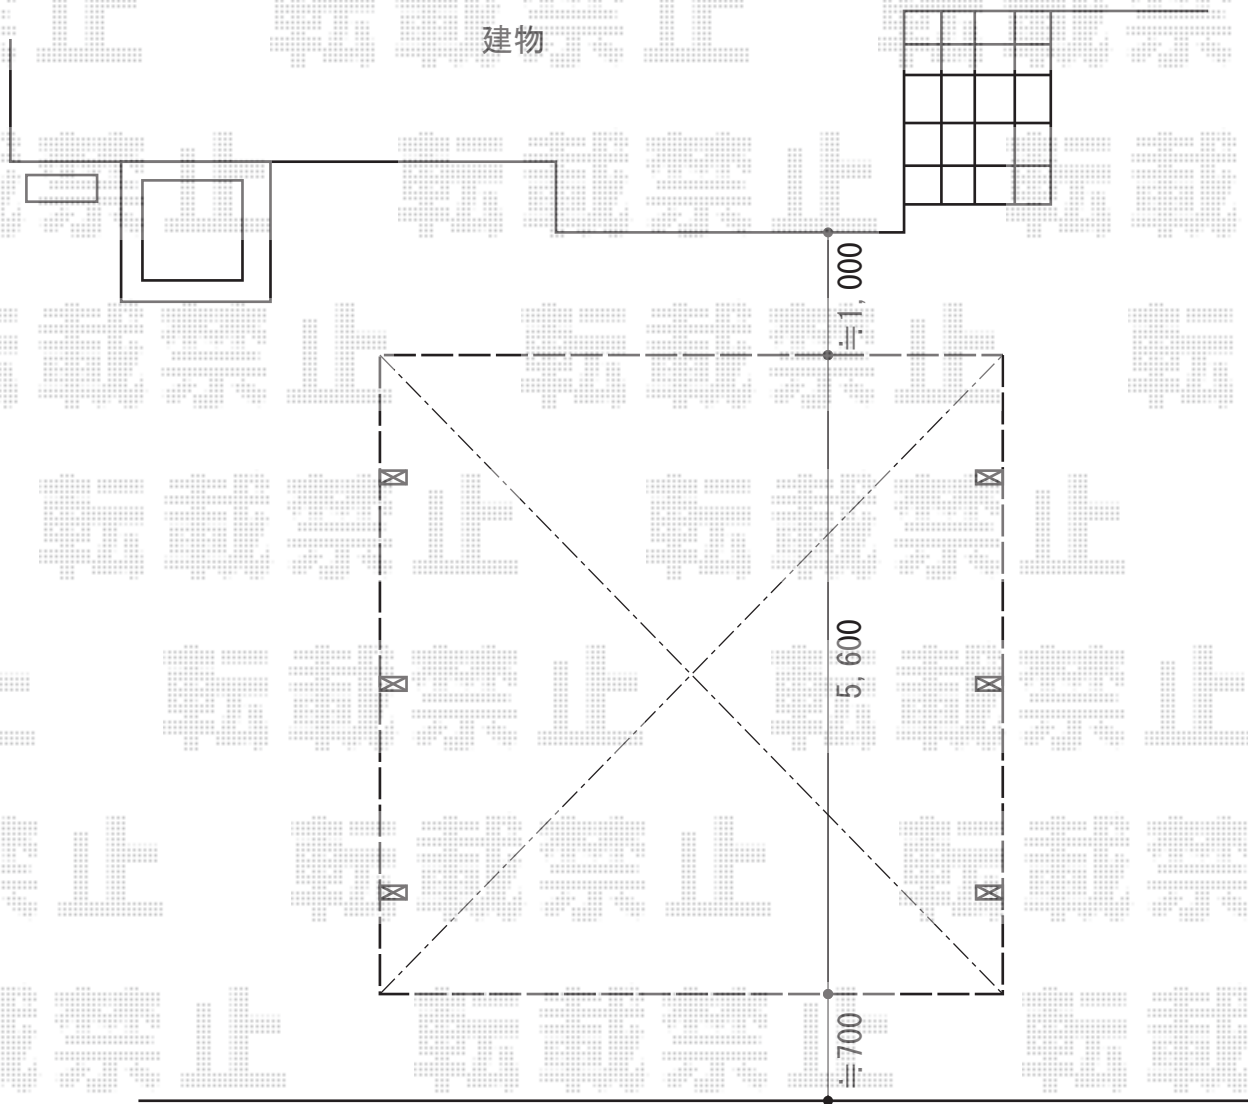

カーポート 施工概略図

トステム テールポートシグマIII 1500 ワイド 積雪~50cm対応
幅= 6,058mm
奥行= 5,600mm
色 : オータムブラウン
屋根材 : ポリカーボネート (ブラウン)
柱仕様 : ロング柱23仕様 (有効高 約2,300mm)

担当者

栢田