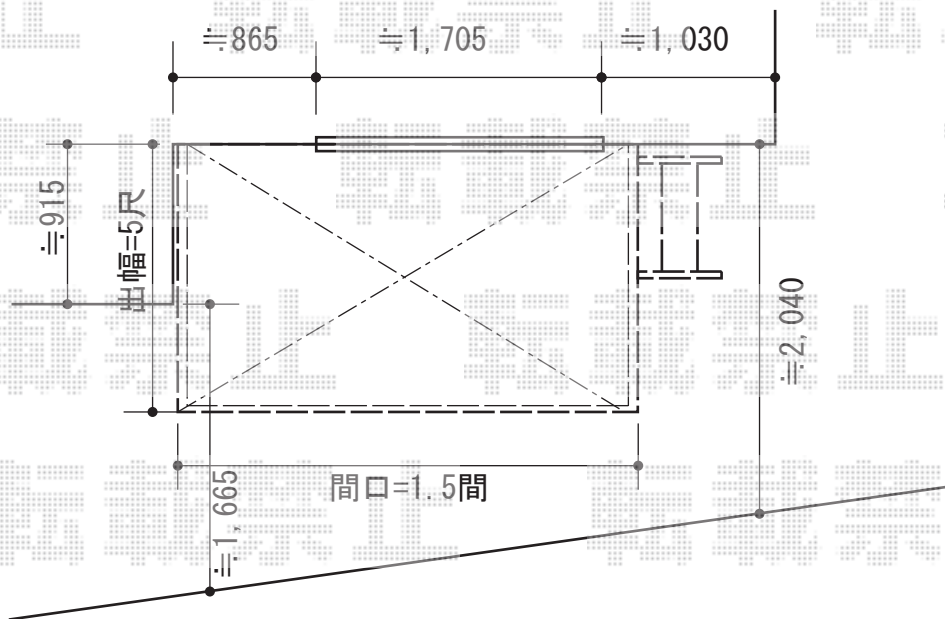

サンフィールIII R型 床納まり ランマなし 積雪~20cm対応

YKK AP 【概算見積】サンフィールIII R型 床納まり ランマなし 積雪~20cm対応
 寸法=間口 関東1.5間 (2,730mm) × 出幅 5尺 (1,470mm)
 正面ユニット：高窓
 側面ユニット：外観左/高窓 (2枚建) 外観右/テラス (2枚建)
 色：ブラウン
 屋根材：ポリカーボネート (トーマイマツ)
 床材：硬質塩化ビニル (ベージュイエロー)
 オプション：網戸/アルミステップ/吊下げ物干し 標準 2本入

<イメージ図>

★納まりはイメージとなります

担当者 松保