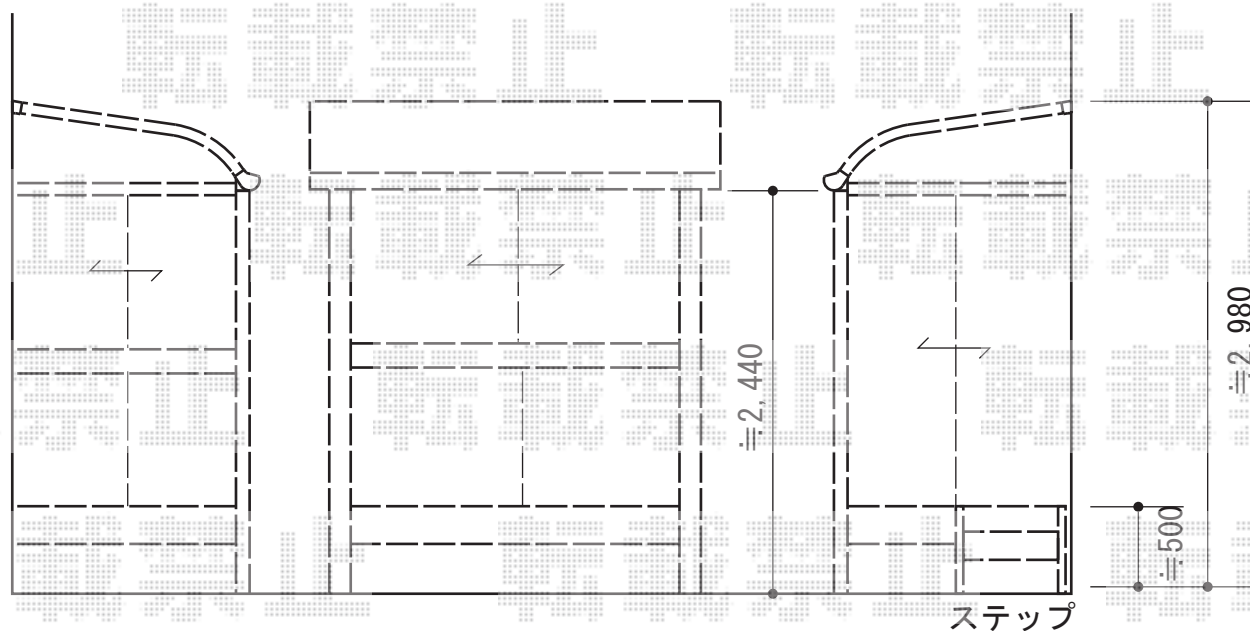

サンフィールIII R型 床納まり ランマなし 積雪~20cm対応

YKK AP 【概算見積】サンフィールIII R型 床納まり ランマなし 積雪~20cm対応
 寸法=間口 関東1.5間 (2,730mm) × 出幅 5尺 (1,470mm)
 正面ユニット：高窓
 側面ユニット：外観左/高窓 (2枚建) 外観右/テラス (2枚建)
 色：ブラウン
 屋根材：ポリカーボネート (トーマイマツ)
 床材：硬質塩化ビニル (ベージュイエロー)
 オプション：網戸/アルミステップ/吊下げ物干し 標準 2本入

<イメージ図>

★納まりはイメージとなります

担当者 松保