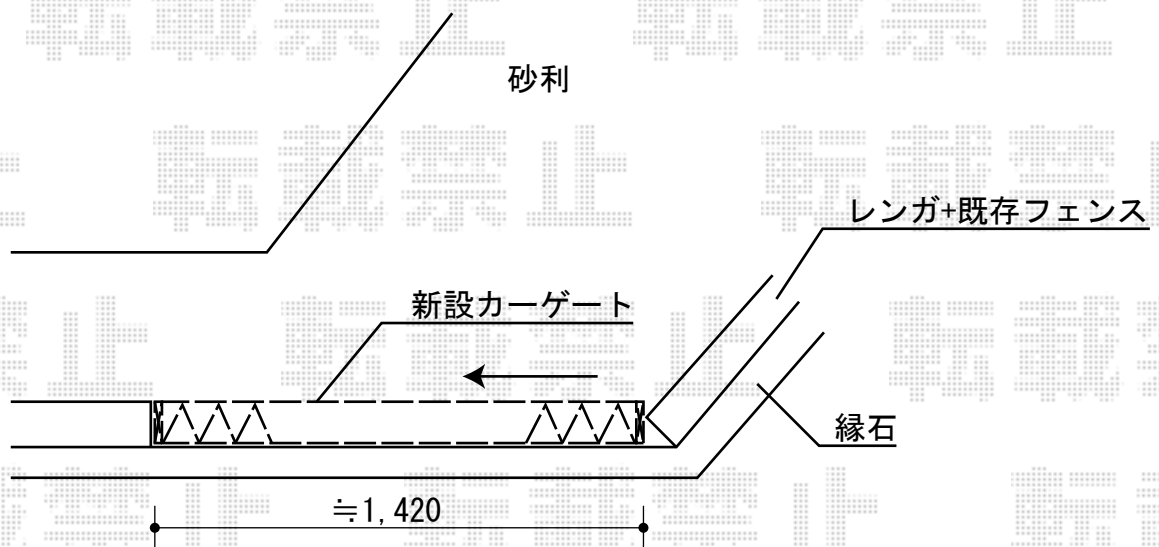

アーキシャット 単色 130S 施工概略図

TOEX アーキシャット 単色 130S

開口幅= 180° 回転収納 : 1,096mm 直線収納 : 812mm

全幅= 1,323mm

たたみ幅= 401mm

高さ= 1,200mm

色 : 【未定】

担当者