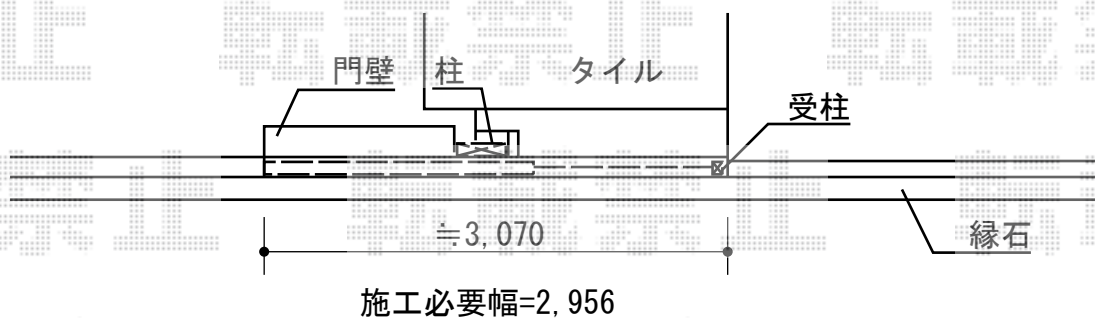

レナード3型 袖扉なしタイプ 1712 施工概略図

三協アルミ レナード3型 袖扉なしタイプ 1712
扉1枚 (W×H) = (1,700mm×1,400mm)
色 : アーバングレー
開き : 外観左引き

担当者

松保