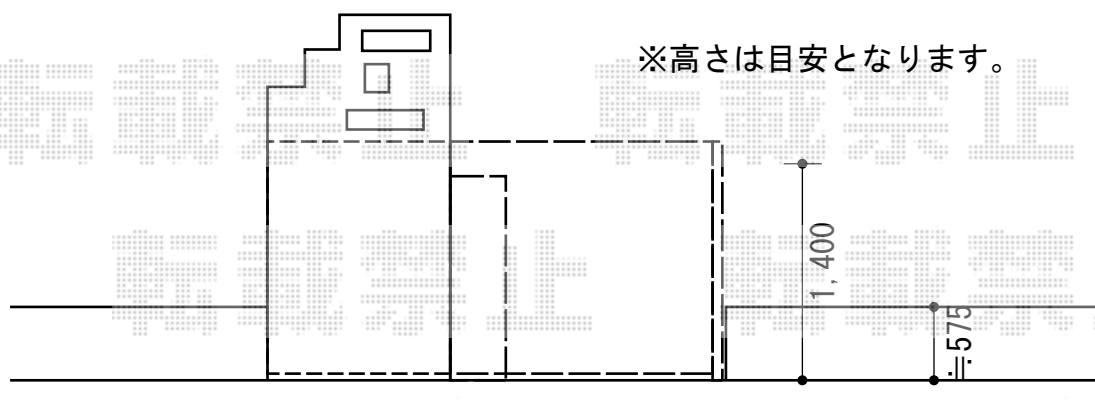

レナード3型 袖扉なしタイプ 1712 施工概略図

三協アルミ レナード3型 袖扉なしタイプ 1712
扉1枚 (W×H) = (1,700mm×1,400mm)
色 : アーバングレー
開き : 外観左引き

担当者

松保