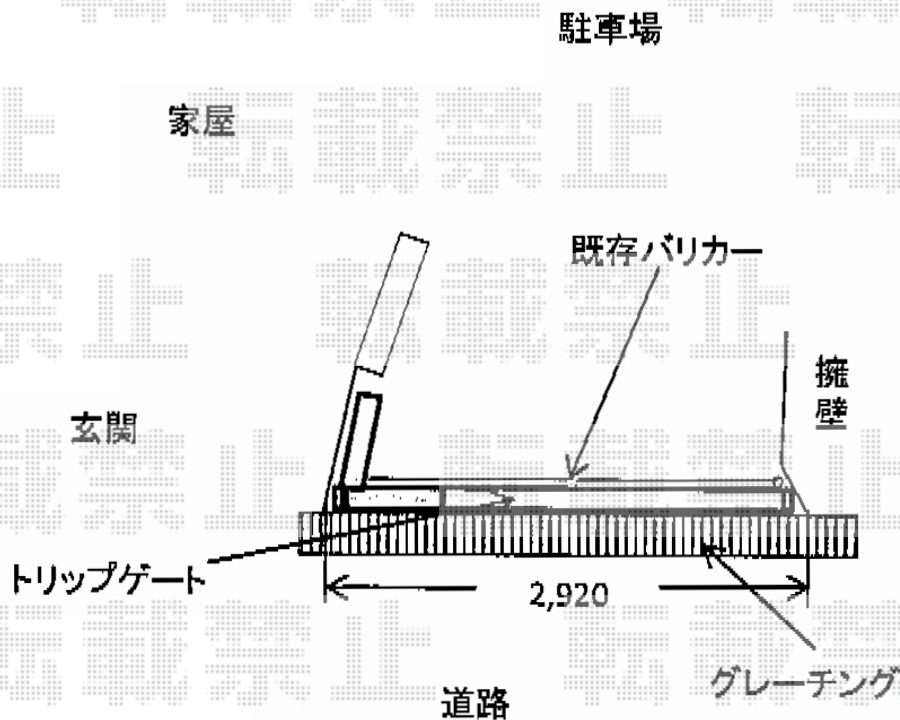

トリップゲート ペットガード型 ノンレール 片開き 30S 施工概略図

Value Select トリップゲート ペットガード型 ノンレール 片開き 30S

開口幅= 2,903mm

全幅= 3,003mm

たたみ幅= 578mm

高さ= 1,200mm

色： ダークブロンズ

キャスター数： 2箇所

落棒数： 2本

担当者

高橋