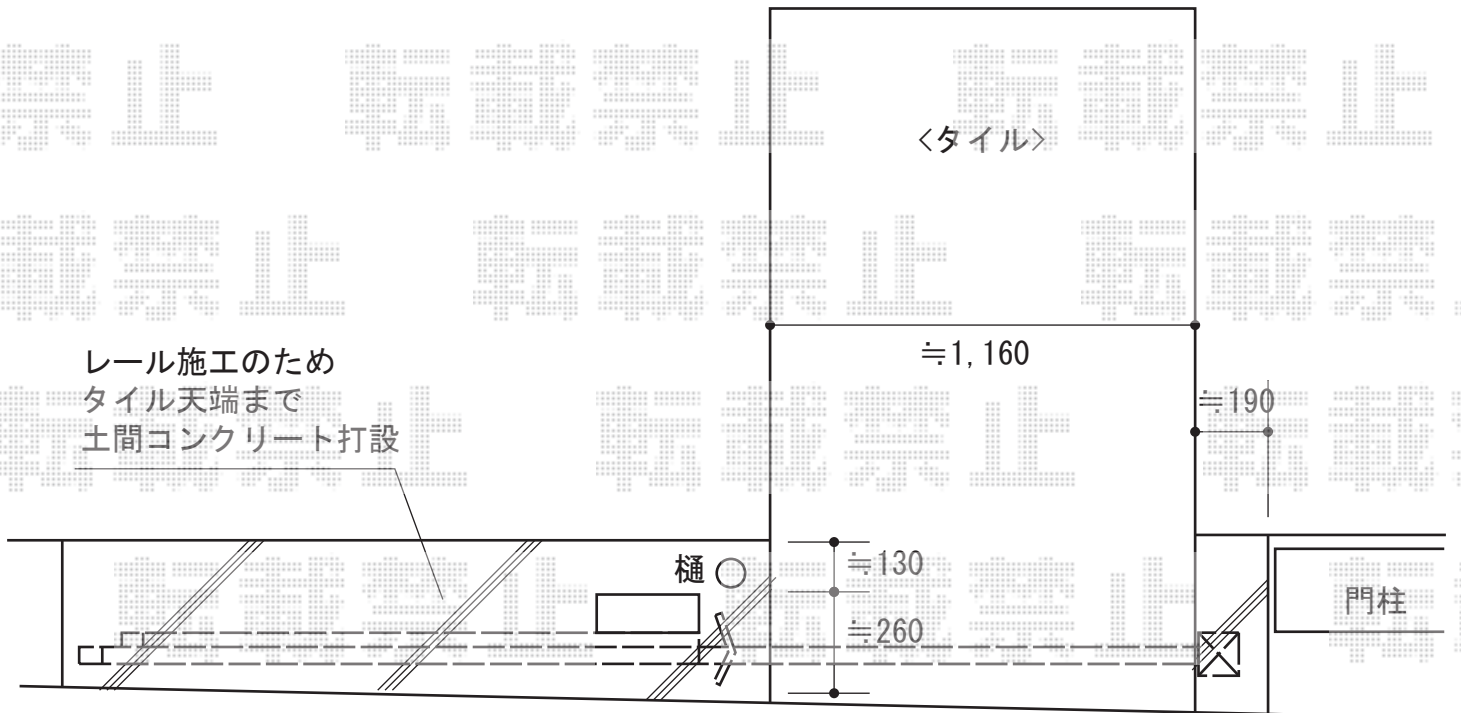

アウトースライドG型 施工概略図

TOEX アウターライドG型 戸当たり柱使用
 扉1枚 (W×H) = (1,750mm×1,250mm)
 色 : シャイングレー
 錠 : アウターライドA錠

TOEX ジョーナ門扉B1型門扉 片開き 柱使用
 扉1枚 (W×H) = (【特注】600mm×1,200mm)
 色 : ナチュラルシルバーF
 錠 : シリンダーRD錠
 開き : 内開き

担当者

松保