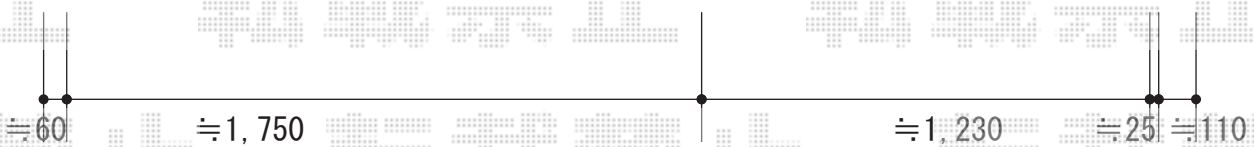

アウトースライドG型 施工概略図

TOEX アウターライドG型 戸当たり柱使用
 扉1枚 (W×H) = (1,750mm×1,250mm)
 色 : シャイングレー
 錠 : アウターライドA錠

TOEX ジョーナ門扉B1型門扉 片開き 柱使用
 扉1枚 (W×H) = (【特注】600mm×1,200mm)
 色 : ナチュラルシルバーF
 錠 : シリンダーRD錠
 開き : 内開き

担当者

松保