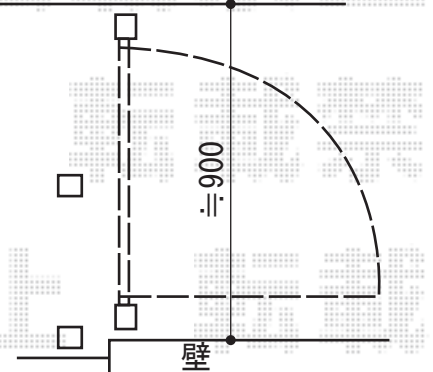

アウトースライドG型 施工概略図

TOEX アウターライドG型 戸当たり柱使用
 扉1枚 (W×H) = (1,750mm×1,250mm)
 色 : シャイングレー
 錠 : アウターライドA錠

TOEX ジョーナ門扉B1型門扉 片開き 柱使用
 扉1枚 (W×H) = (【特注】600mm×1,200mm)
 色 : ナチュラルシルバーF
 錠 : シリンダーRD錠
 開き : 内開き

担当者

松保