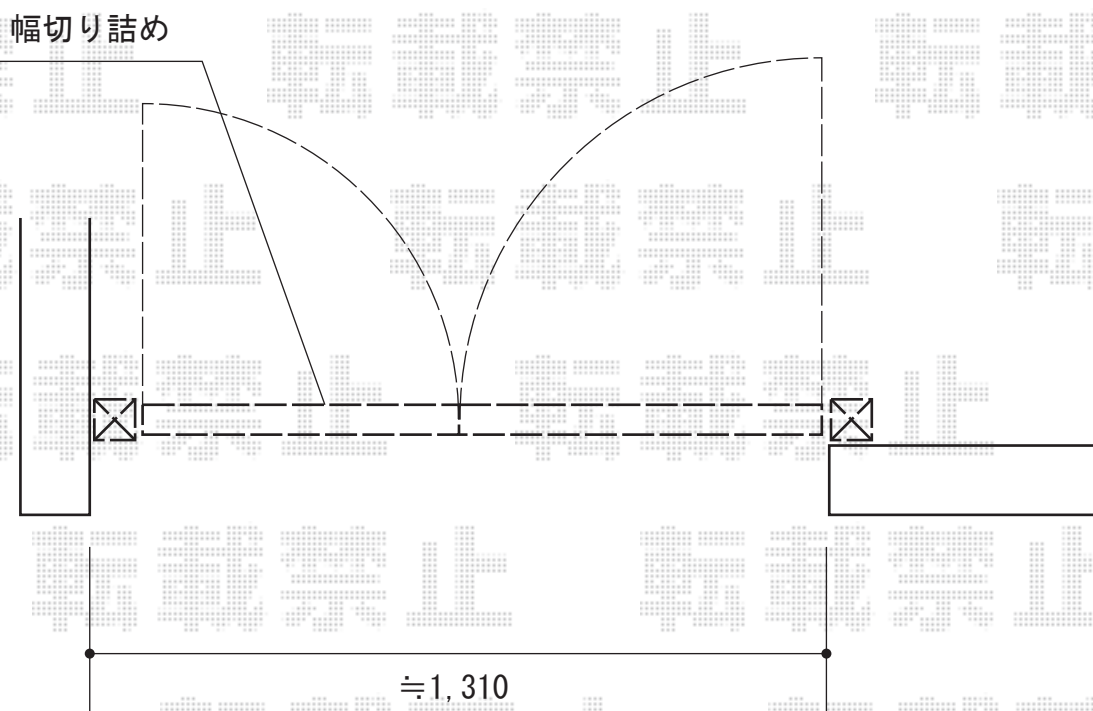

シャレオR2型門扉 施工概略図

TOEX シャレオR2型門扉 両開き 柱使用
扉1枚 (W×H) = (600mm×1,200mm)
色：ブロンズ
錠：プッシュプルRT錠 (錠色：ライトゴールド)
開き：内開き

道路側

担当者

松保