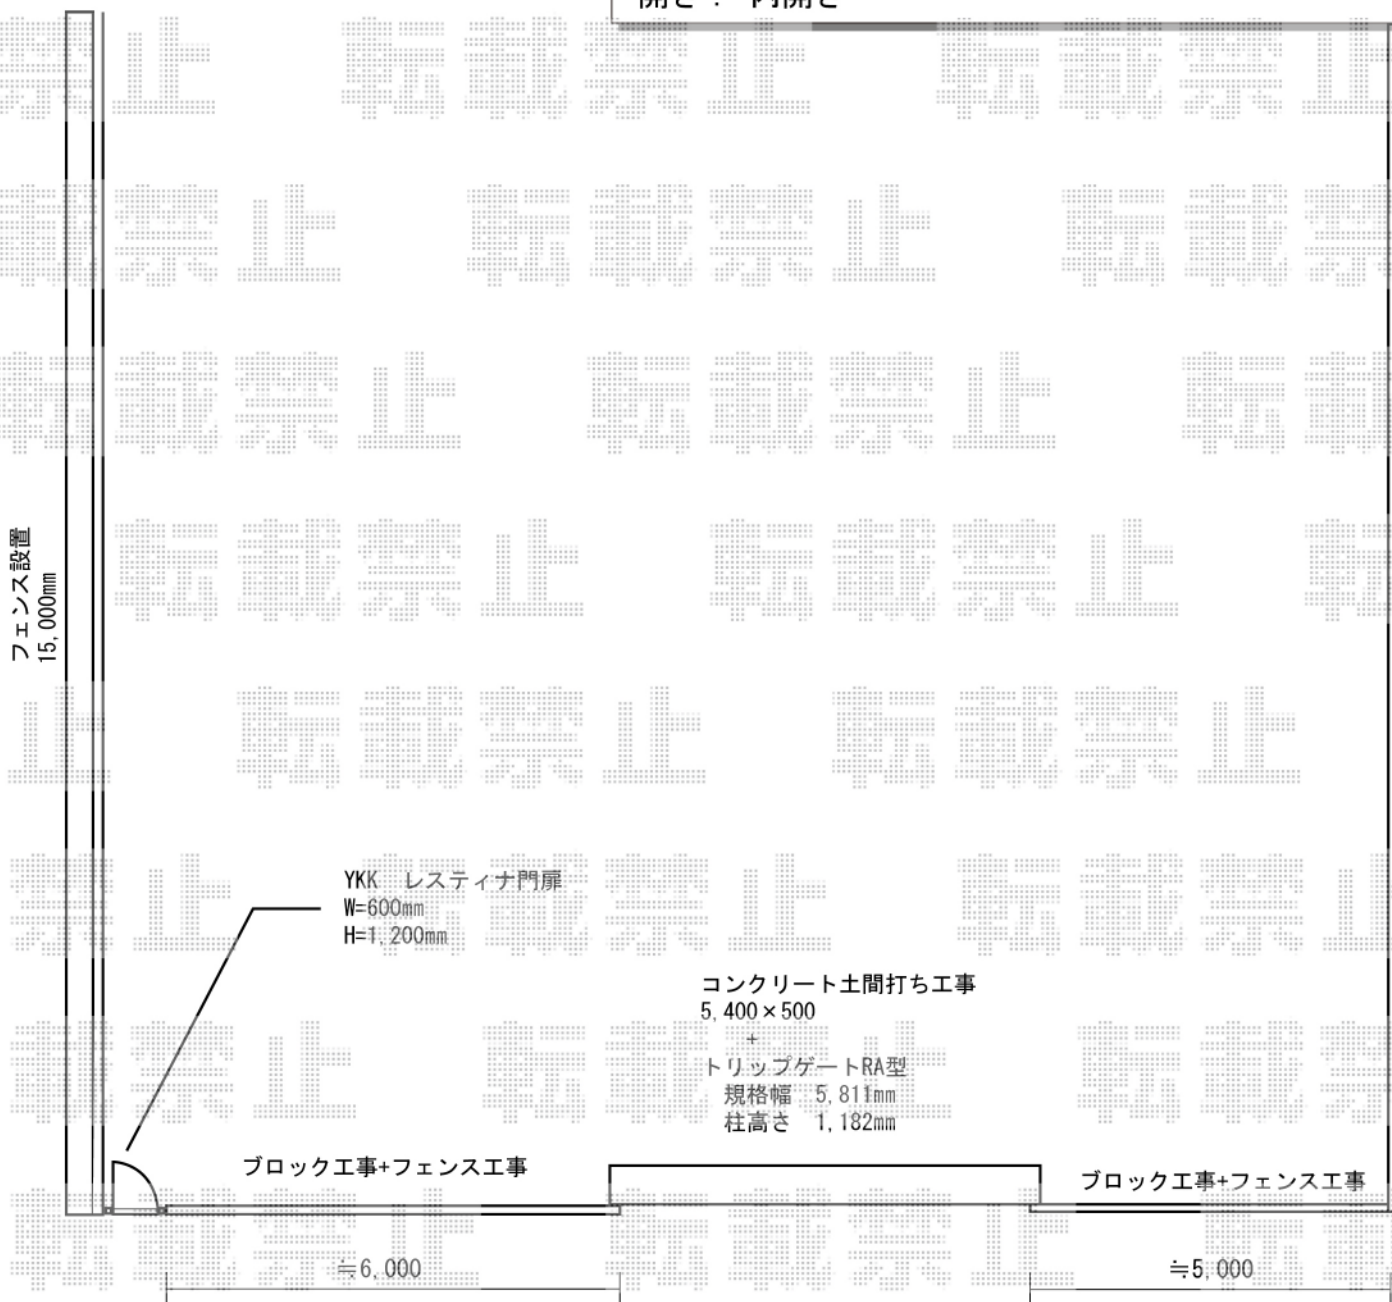

エクステリア工事 施工概略図

Value Select トリップゲート RA型  
 ノンレール 両開き 54W(27S+27M)  
 開口幅= 5,247mm  
 全幅= 5,347mm  
 たたみ幅= 299×2mm  
 高さ= 1,182mm  
 色：ステンカラー  
 キャスター数：4箇所  
 落棒数：2本

YKK AP イーネットフェンス1F型 自由柱タイプ  
 本体1枚 (W×H) = (1,990×800mm) (¥6,900) ×13枚  
 アルミ自由柱：T-80 (¥2,100) ×17本  
 端部キャップ：(¥400) ×1セット  
 色：Tステン

YKK AP 【仮】レスティン門扉 11型 片開き 門柱使用  
 扉1枚 (W×H) = (600mm×1,200mm)  
 色：プラチナステン  
 錠：ハンドル錠E11型  
 開き：内開き

担当者

高橋