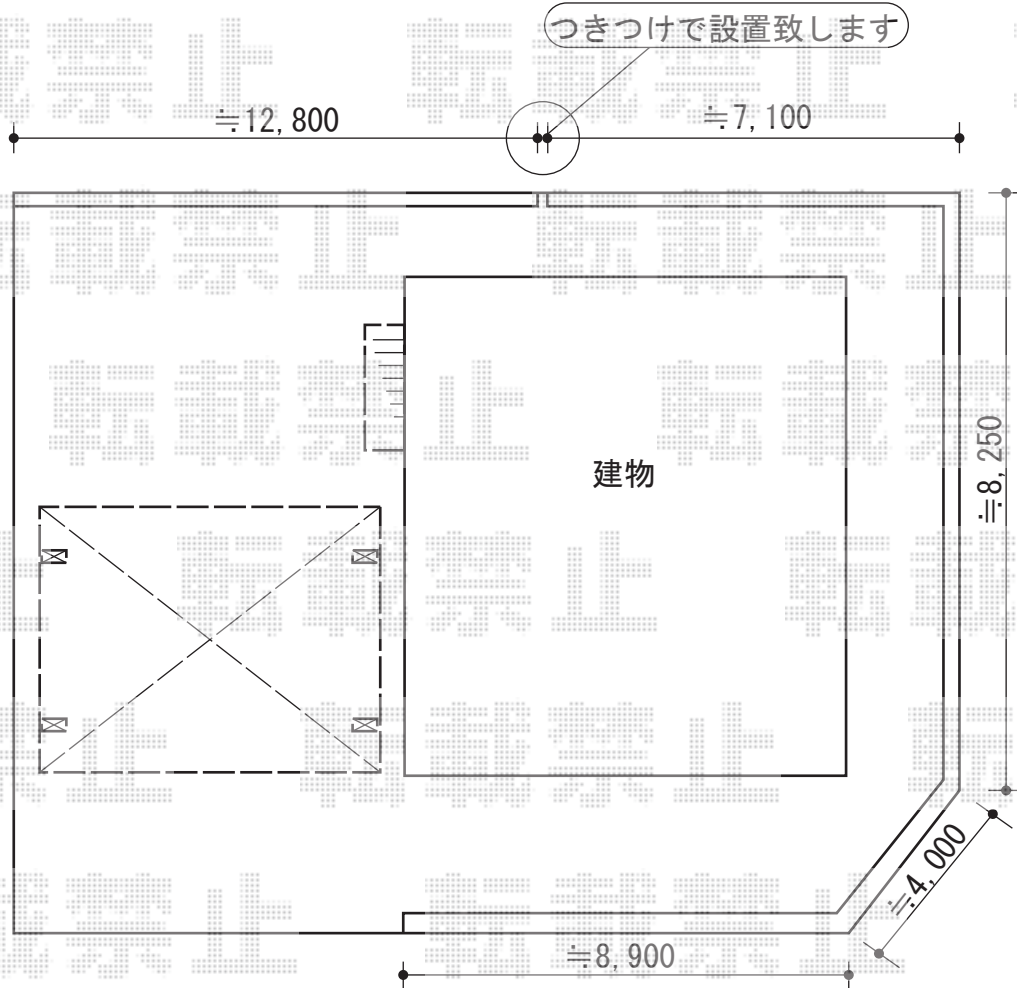

エクステリア商品 施工概略図

TOEX ソルディーポート 2台用 1500 積雪~50cm対応
幅=5,349mm 奥行=5,009mm
色：シャイングレー 屋根材：ポリカーボネート（クリアマット・すりガラス調）
柱仕様：標準柱仕様（有効高 約2,300mm）

TOEX 樹ら楽ステージ
間口=2,716mm 出幅=911mm
色：クリエモカA 床板：標準（溝なし）/縦貼り
幕板：幕板B（薄） 束柱：束柱Aセット（550mm）/束柱色：オータムブラウン

TOEX ハイグリッドフェンスN8型 フリーポールタイプ
本体1枚（W×H）=（2,000mm×800mm）×7枚/（2,000mm×1,000mm）×15枚
アルミ型材：T-8×8本/T-10×20本
コーナー継手：3セット 小口キャップ：5セット
色：カームブラック

担当者

進藤