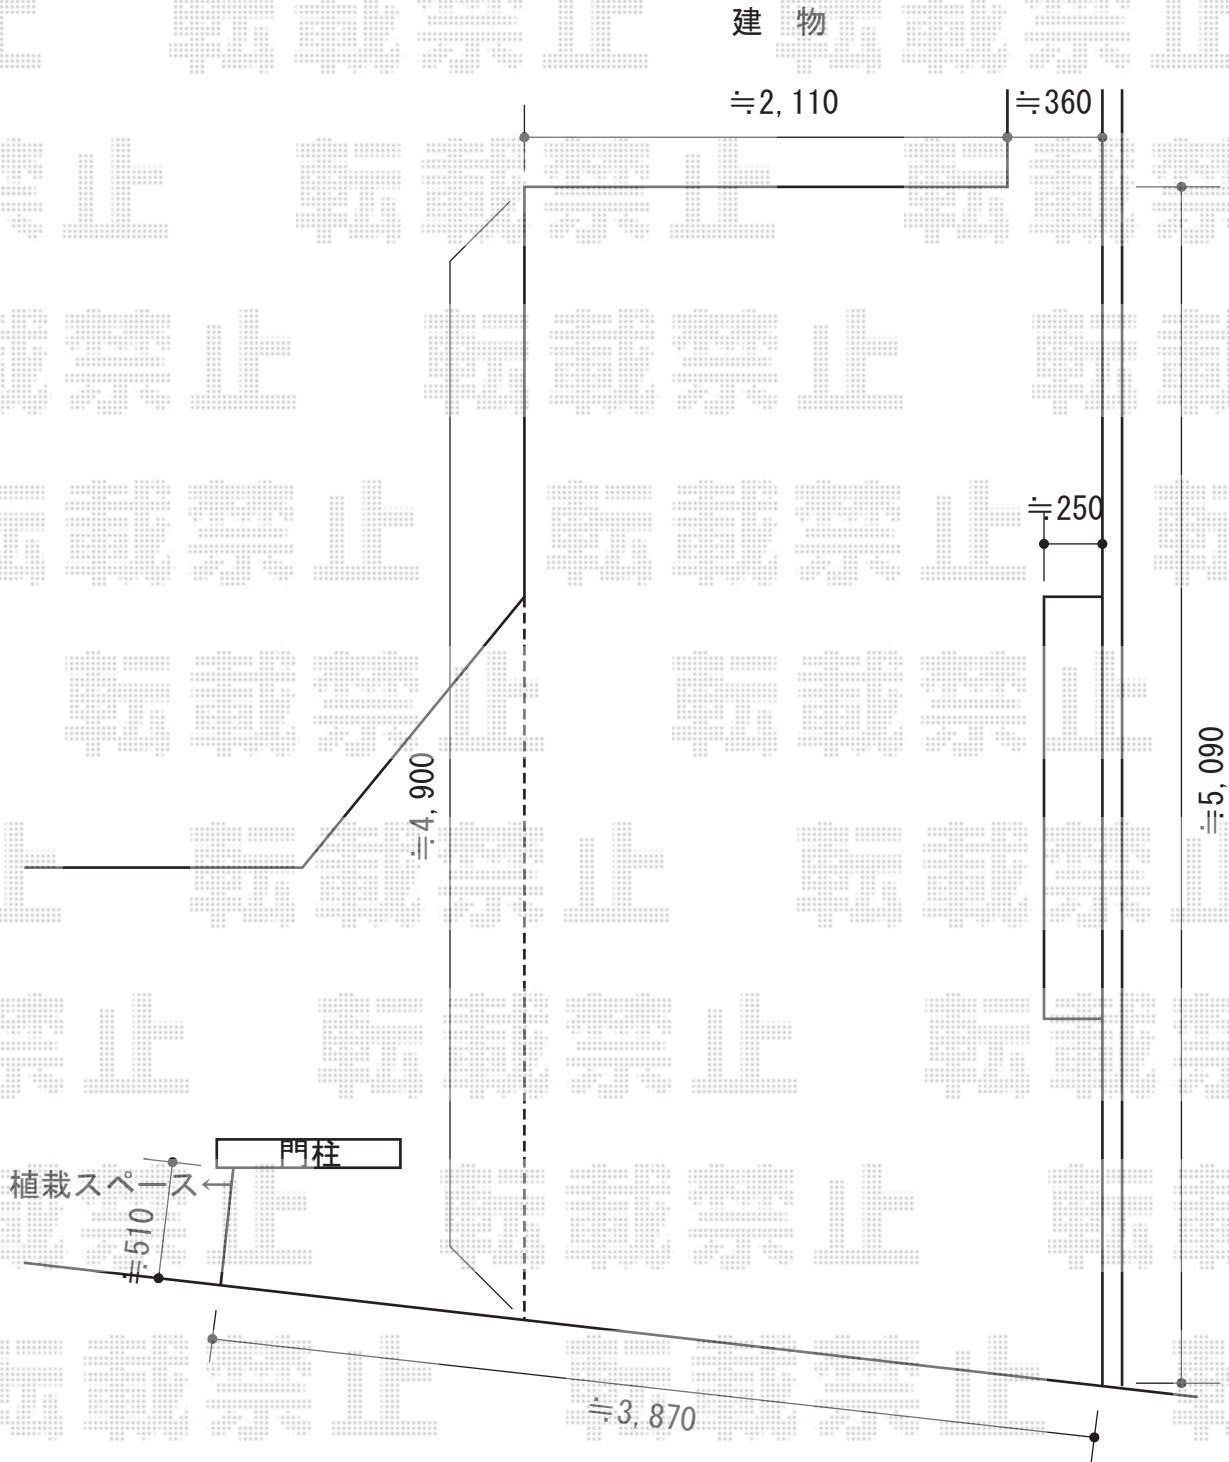

トリップゲート RC型 ノンレール 両開き親子 40W0(12S+28M) 施工概略図

Value Select トリップゲート RC型 ノンレール 両開き親子 40W0(12S+28M)

開口幅= 3,858mm
 全幅= 3,958mm
 たたみ幅= 214.5+400mm
 高さ= 1,200mm
 色：ステンカラー
 キャスター数：3箇所
 落棒数：2本

担当者

高橋