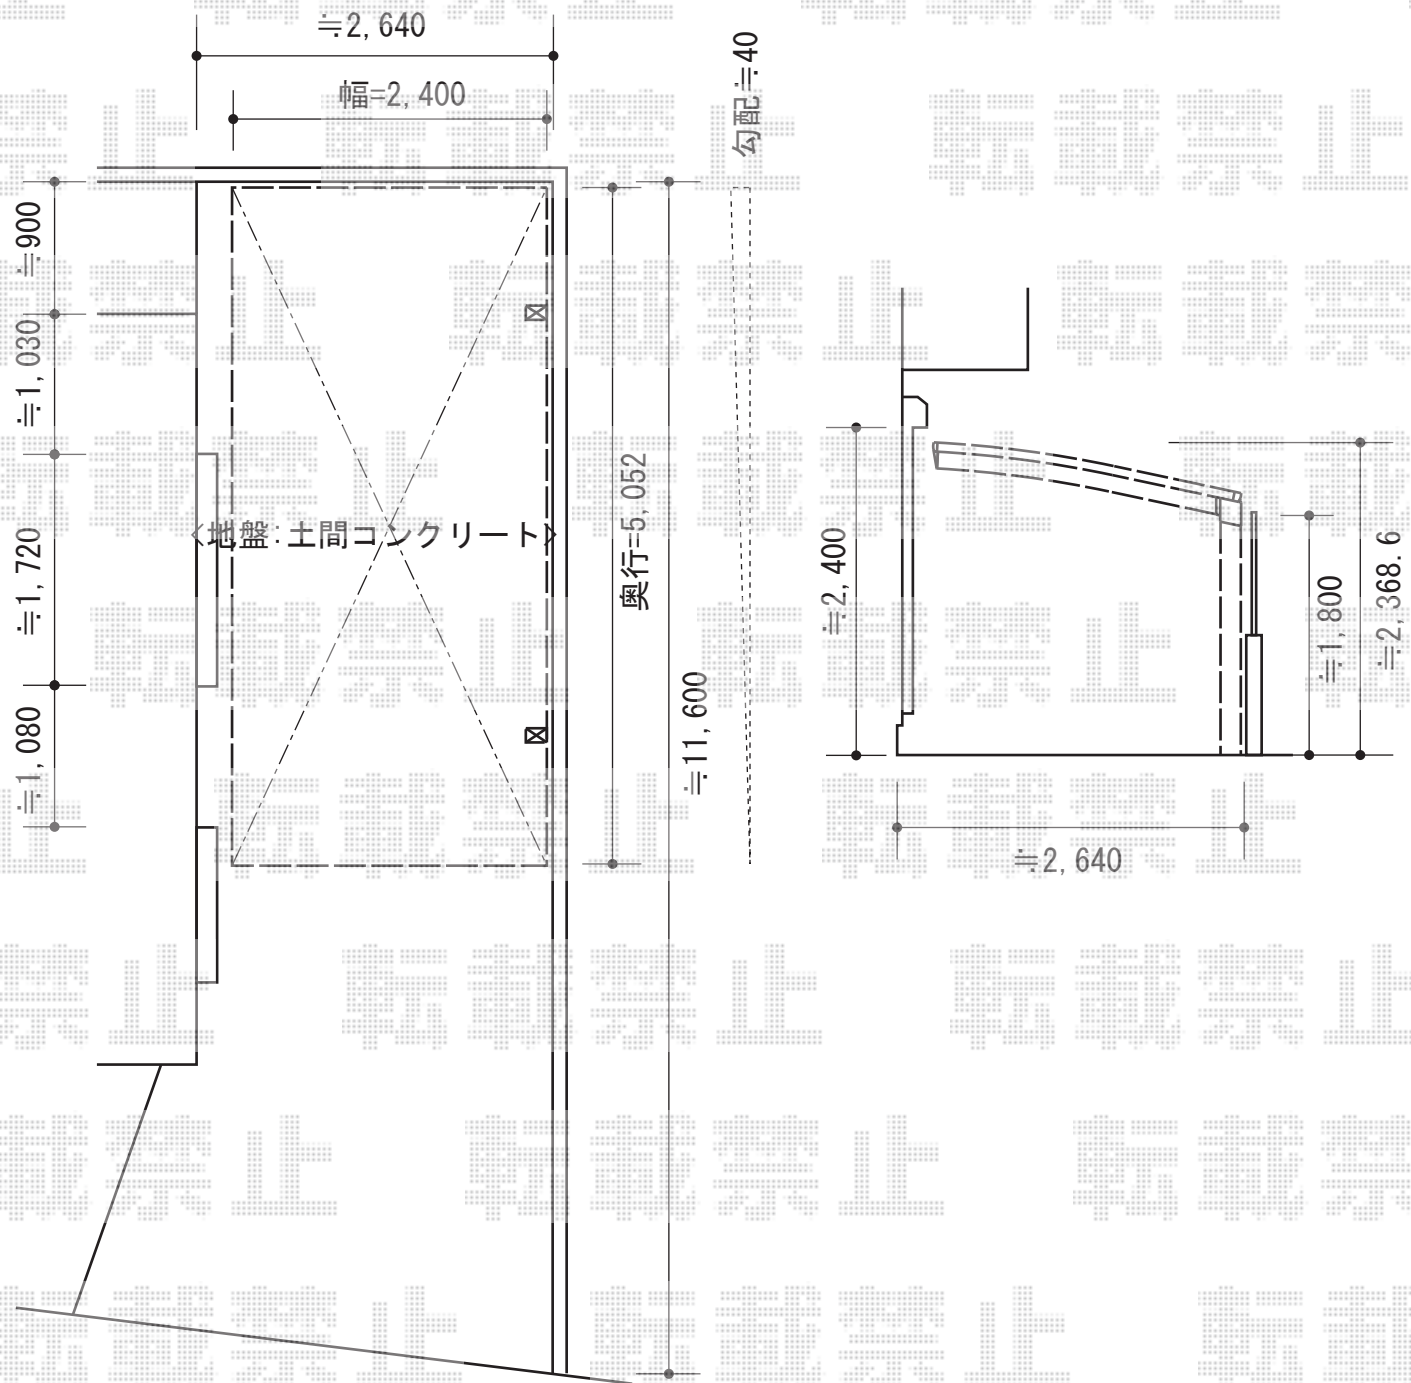

プレシオスポーツ 積雪～20cm対応

Value Select プレシオスポーツ 積雪～20cm対応  
 幅=2,400mm  
 奥行=5,052mm  
 色：チャコールブラック  
 屋根材：ポリカーボネート（ガラスマット）  
 柱仕様：標準柱仕様（有効高 約1,800mm）

担当者

栢田