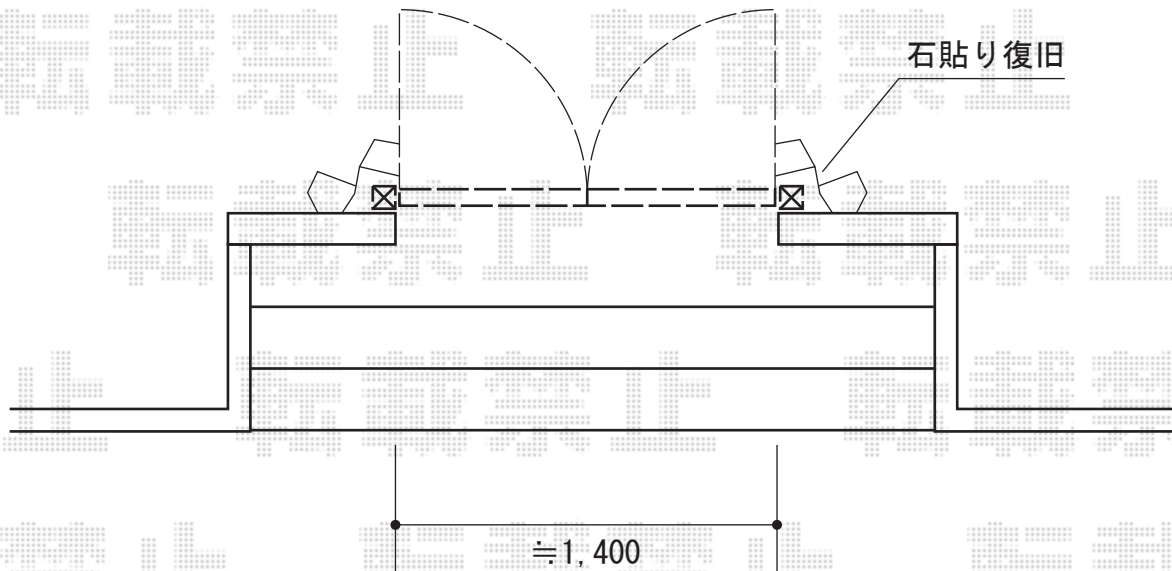

## アーラス門扉3型 施工概略図

YKK AP アーラス門扉3型 両開き 門柱仕様  
扉1枚 (W×H) = (700mm×1,200mm)  
色： プラチナステン  
錠： 【仮】ハンドル錠C13型  
開き： 内開き

建 物

※ 既存門扉の撤去・処分はお客様にてお願い致します。

担当者

松保