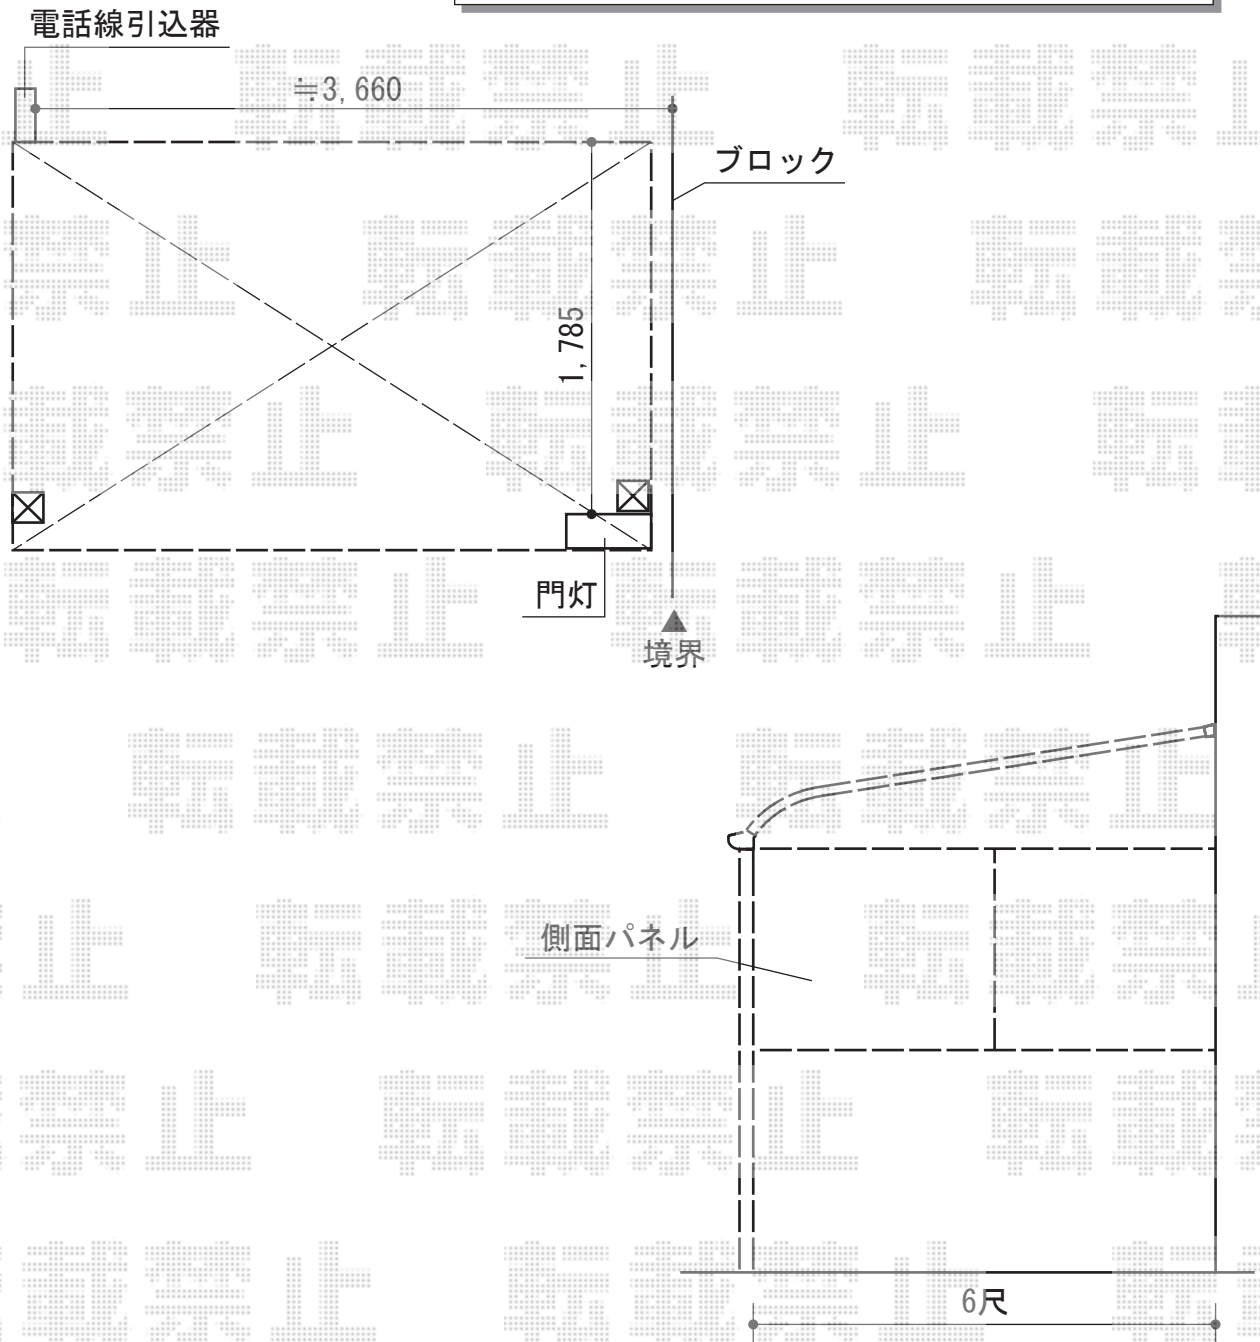

ライザーテラスII R型  
テラスタイプ 単体  
積雪~20cm対応

トステム ライザーテラスII R型 テラスタイプ 単体 積雪~20cm対応  
間口= 関東間2.0間 (柱芯々3,440mm 屋根幅3,660mm)  
出幅= 6尺 (1,785mm)  
色: ブラック  
屋根材: ポリカーボネート (クリアマット・すりガラス調)  
柱仕様: 柱位置固定タイプ (柱2本)  
施工方法: 上止め仕様

トステム 【外観右側】側面スクリーン 1段仕様  
出幅= 6尺用  
色: ブラック  
屋根材: ポリカーボネート (クリアマット・すりガラス調)  
オプション: 側面ランマパネル (左右セット) 6尺用  
オプション: 側面スクリーンふさぎ材 6尺用/部品セット

担当者

谷