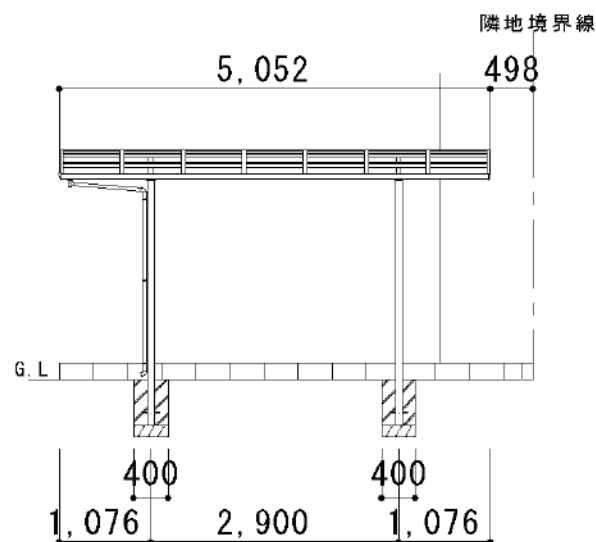

カーポート 施工概略図

YKK AP レイナツインポートグラン積雪~20cm対応

幅=5,392mm

奥行=5,052mm

色: ブラウン

屋根材: 熱線遮断ポリカーボネート (トーマイマット/すりガラス調)

柱仕様: ハイルフ柱仕様 (有効高 約2,350mm)