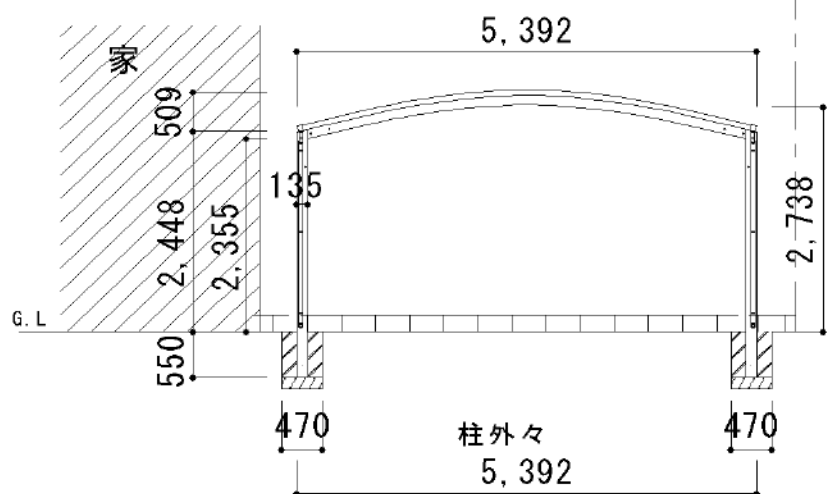

カーポート 施工概略図

YKK AP レイナツインポートグラン積雪~20cm対応

幅=5,392mm

奥行=5,052mm

色: ブラウン

屋根材: 熱線遮断ポリカーボネート (トーマイマット/すりガラス調)

柱仕様: ハイルフ柱仕様 (有効高 約2,350mm)