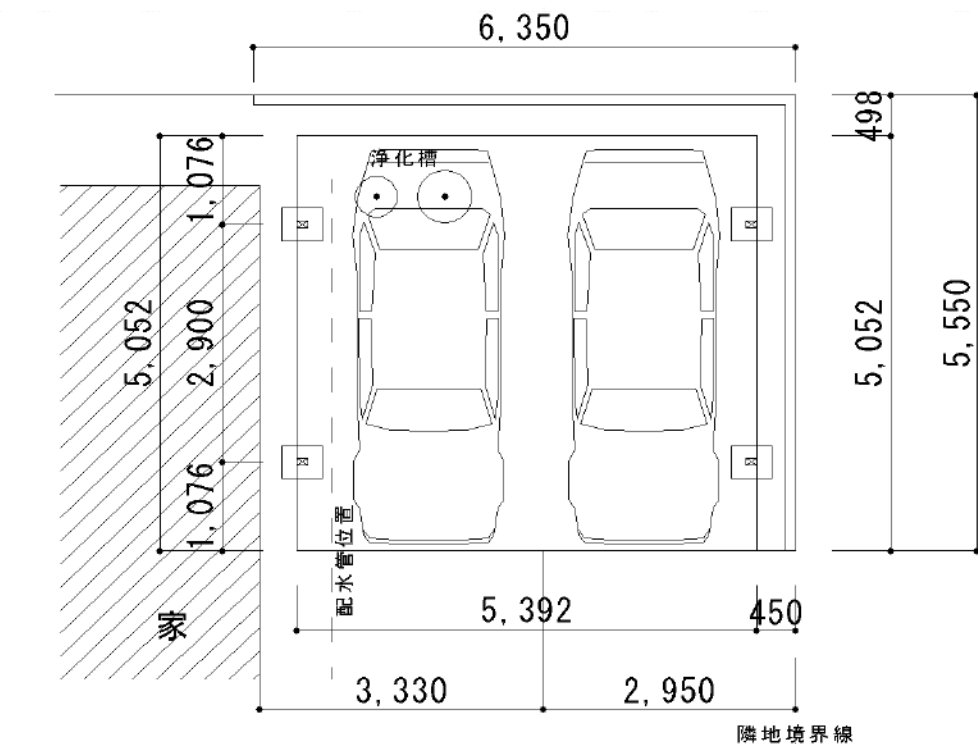

カーポート 施工概略図

YKK AP レイナツインポートグラン積雪~20cm対応

幅=5,392mm

奥行=5,052mm

色: ブラウン

屋根材: 熱線遮断ポリカーボネート (トーマイマット/すりガラス調)

柱仕様: ハイルフ柱仕様 (有効高 約2,350mm)