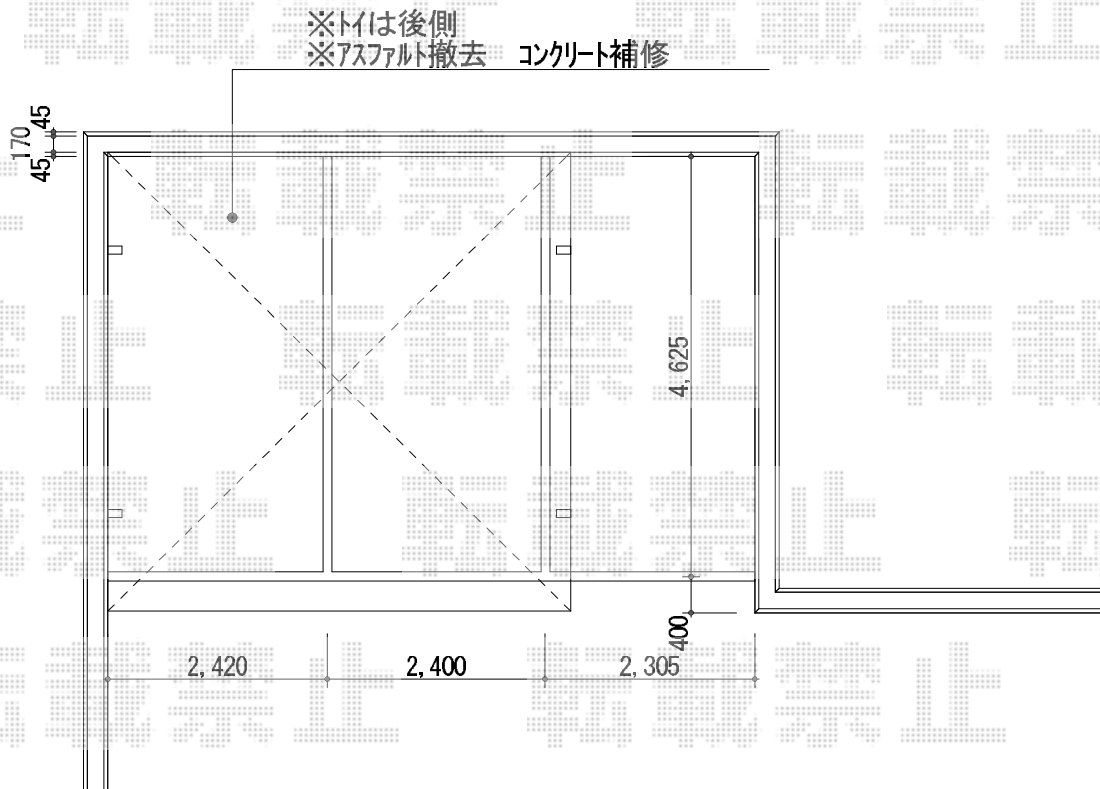

レイナツインポートグラン 積雪～20cm対応

YKK AP レイナツインポートグラン 積雪～20cm対応

幅= 5,097mm

奥行= 5,052mm

色： プラチナステン

屋根材： 熱線遮断ポリカーボネート（アースブルーマット調）

柱仕様： 標準柱仕様（有効高 約2,000mm）

担当者