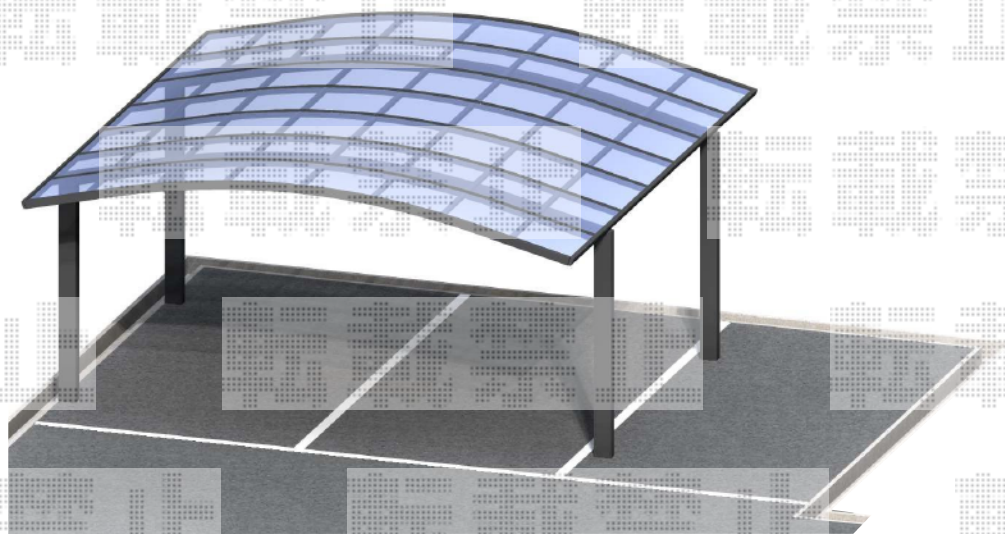

レイナツインポートグラン 積雪～20cm対応

YKK AP レイナツインポートグラン 積雪～20cm対応

幅= 5,097mm

奥行= 5,052mm

色： プラチナステン

屋根材： 熱線遮断ポリカーボネート（アースブルーマット調）

柱仕様： 標準柱仕様（有効高 約2,000mm）

担当者