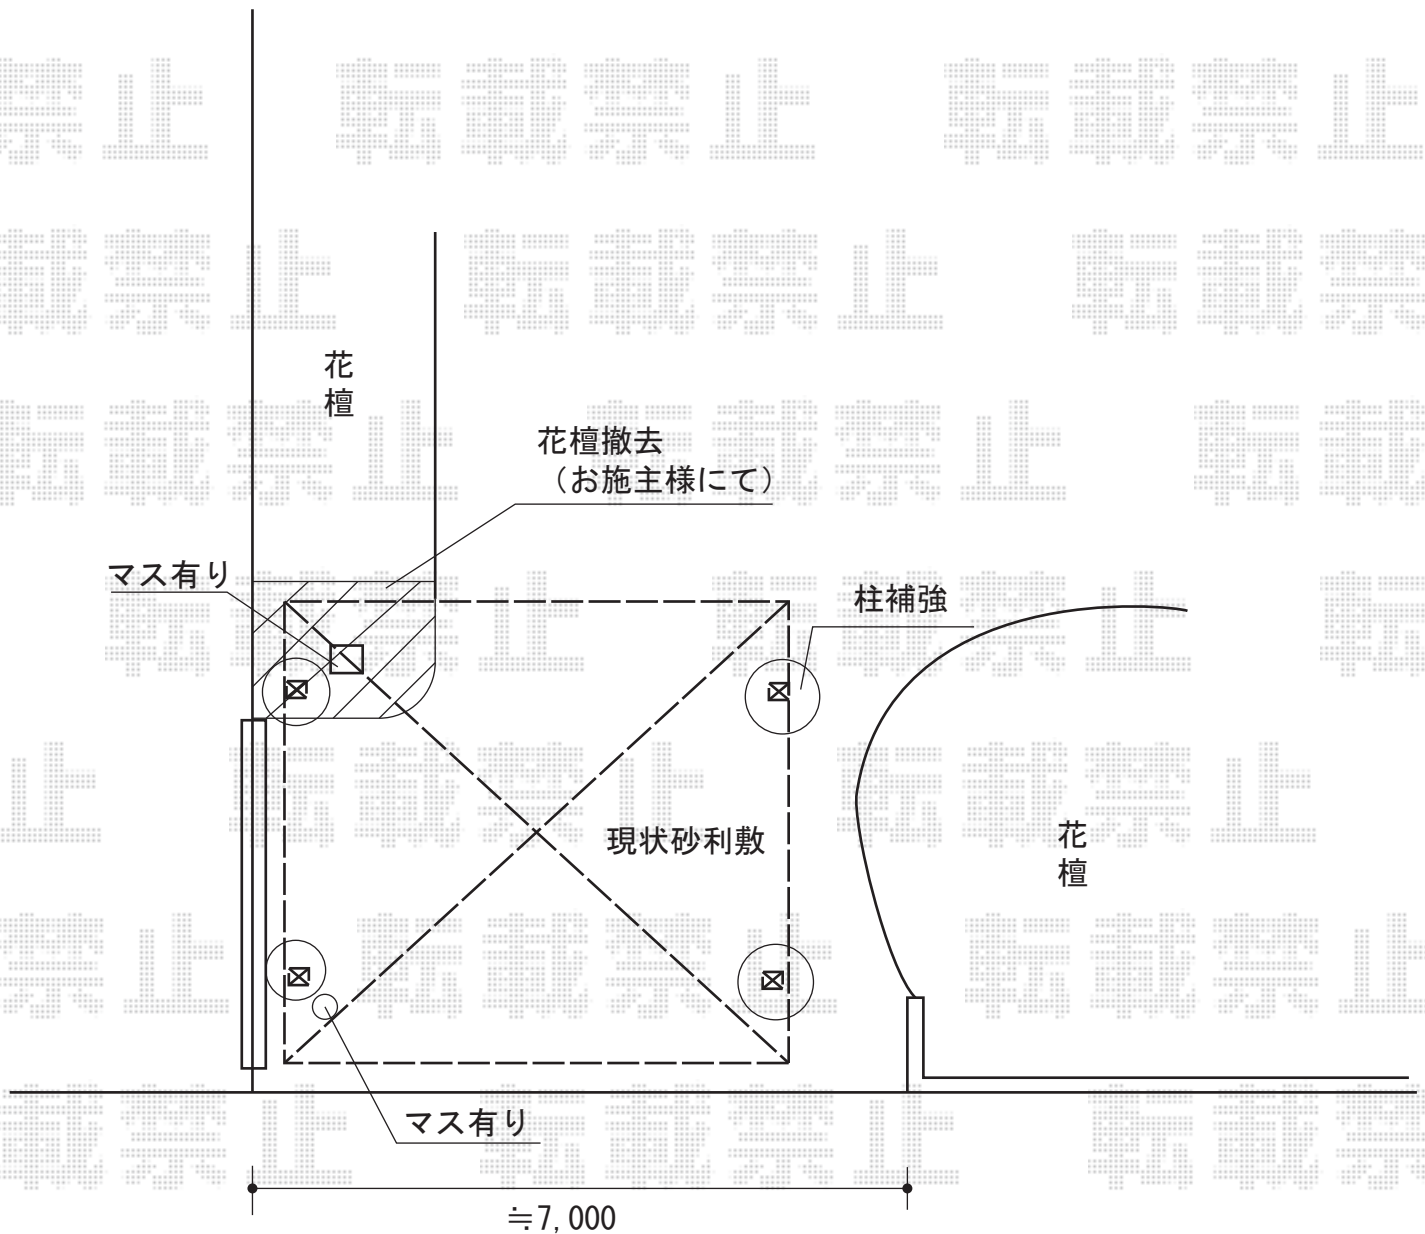

# カーポート 施工概略図

トステム テールポートシグマIII ワイド 積雪～20cm対応  
幅= 5,432mm  
奥行= 4,980mm  
色： シャイングレー  
屋根材： 熱線吸収ポリカーボネート（ライトブルーマット調）  
柱仕様： ロング柱23仕様（有効高 約2,300mm）

担当者

栢田