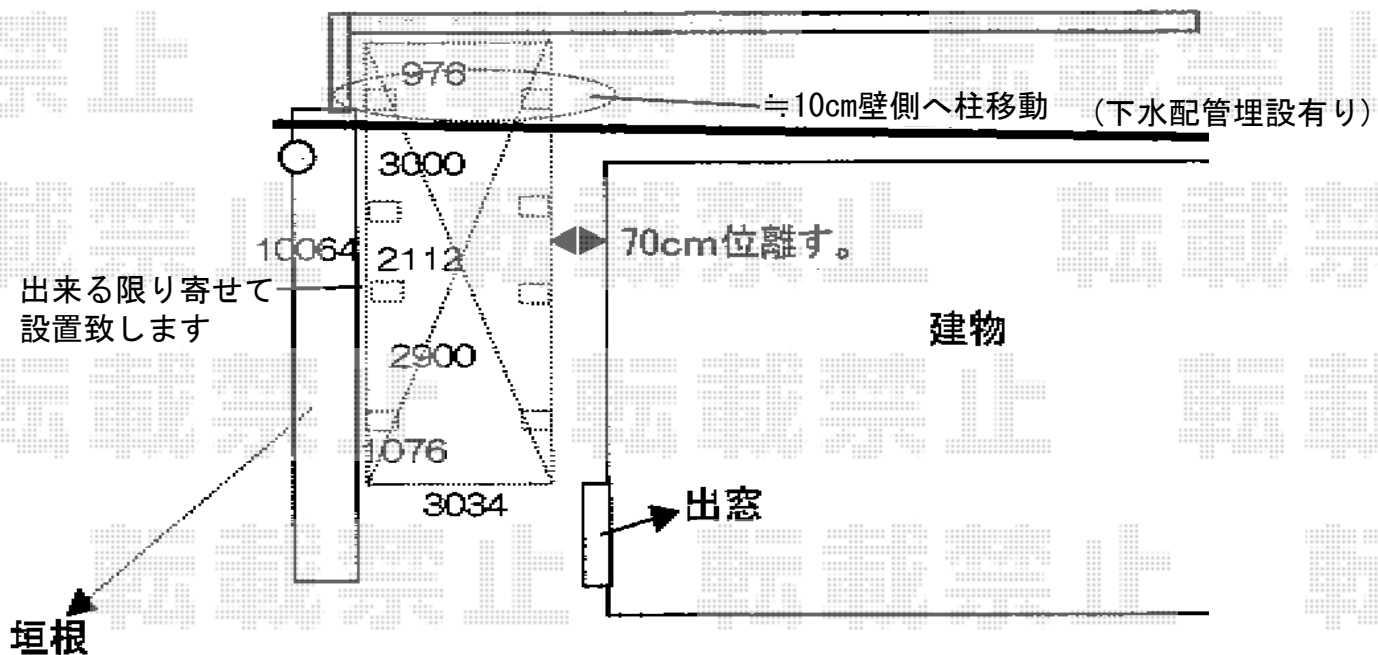

レイナワンポートグラン 縦連棟 積雪～20cm対応

YKK AP レイナワンポートグラン 縦連棟 積雪～20cm対応  
 幅=3,034mm  
 奥行=10,064mm  
 色：プラチナステン  
 屋根材：ポリカーボネート（トーマイマット）  
 柱仕様：標準柱仕様（有効高 約2,000mm）  
 YKK AP レイナワンポートグラン屋根ふき材補強部品（2セット）  
 色：カームブラック  
 YKK AP レイナワンポートグラン柱カバー（小）/2枚入り  
 色：カームブラック  
 数量：4セット