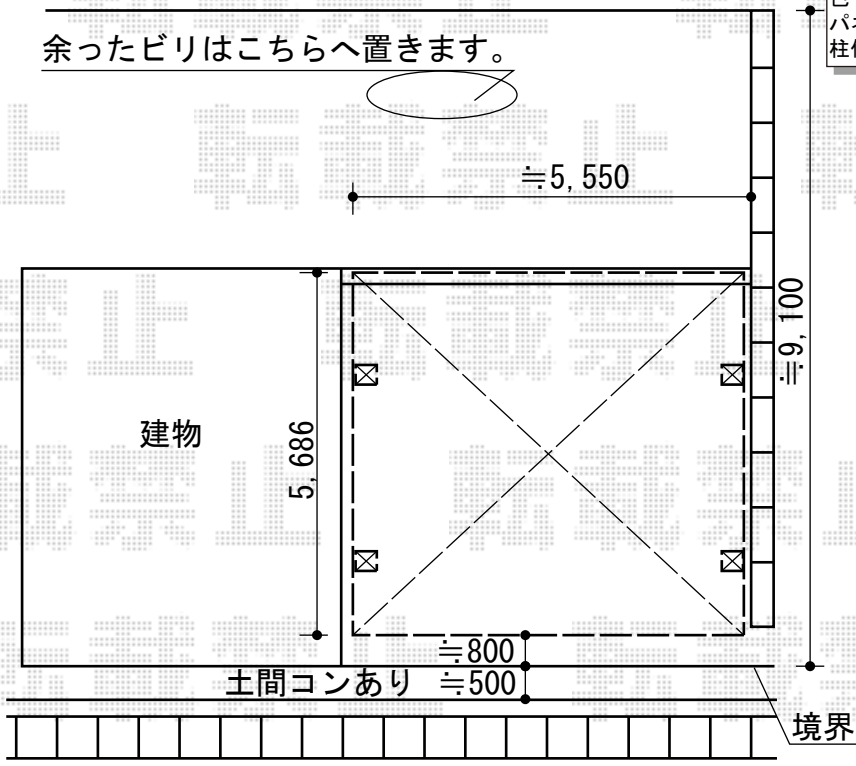

カーポート 施工概略図

トステム カーポートシグマIII ワイド 積雪~20cm対応
幅=5,443mm
奥行=5,686mm
色：ブラック
屋根材：熱線吸収ポリカーボネート（ライトブルーマット調）
柱仕様：ロング柱23仕様（有効高 約2,300mm）

トステム カーポートシグマIII サイドパネル 1段
奥行サイズ：57タイプ用
高さ=H500
色：ブラック
パネル材：熱線吸収ポリカーボネート（ライトブルーマット調）
柱仕様：ロング柱23仕様/間柱なし

余ったビリはこちらへ置きます。

土間コンあり

担当者 進藤