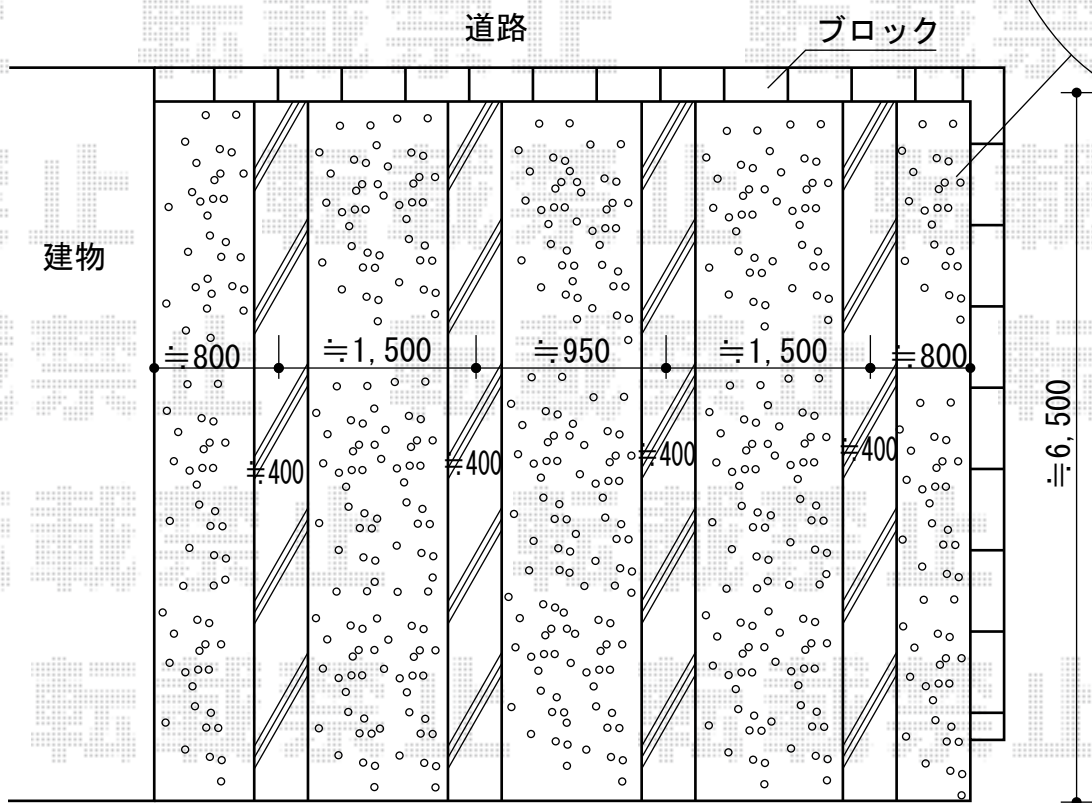

カーポート 施工概略図

トステム カーポートシグマIII ワイド 積雪~20cm対応
幅=5,443mm
奥行=5,686mm
色：ブラック
屋根材：熱線吸収ポリカーボネート（ライトブルーマット調）
柱仕様：ロング柱23仕様（有効高 約2,300mm）

トステム カーポートシグマIII サイドパネル 1段
奥行サイズ：57タイプ用
高さ=H500
色：ブラック
パネル材：熱線吸収ポリカーボネート（ライトブルーマット調）
柱仕様：ロング柱23仕様/間柱なし

余ったビリはこちらへ置きます。

土間コンあり

担当者 進藤