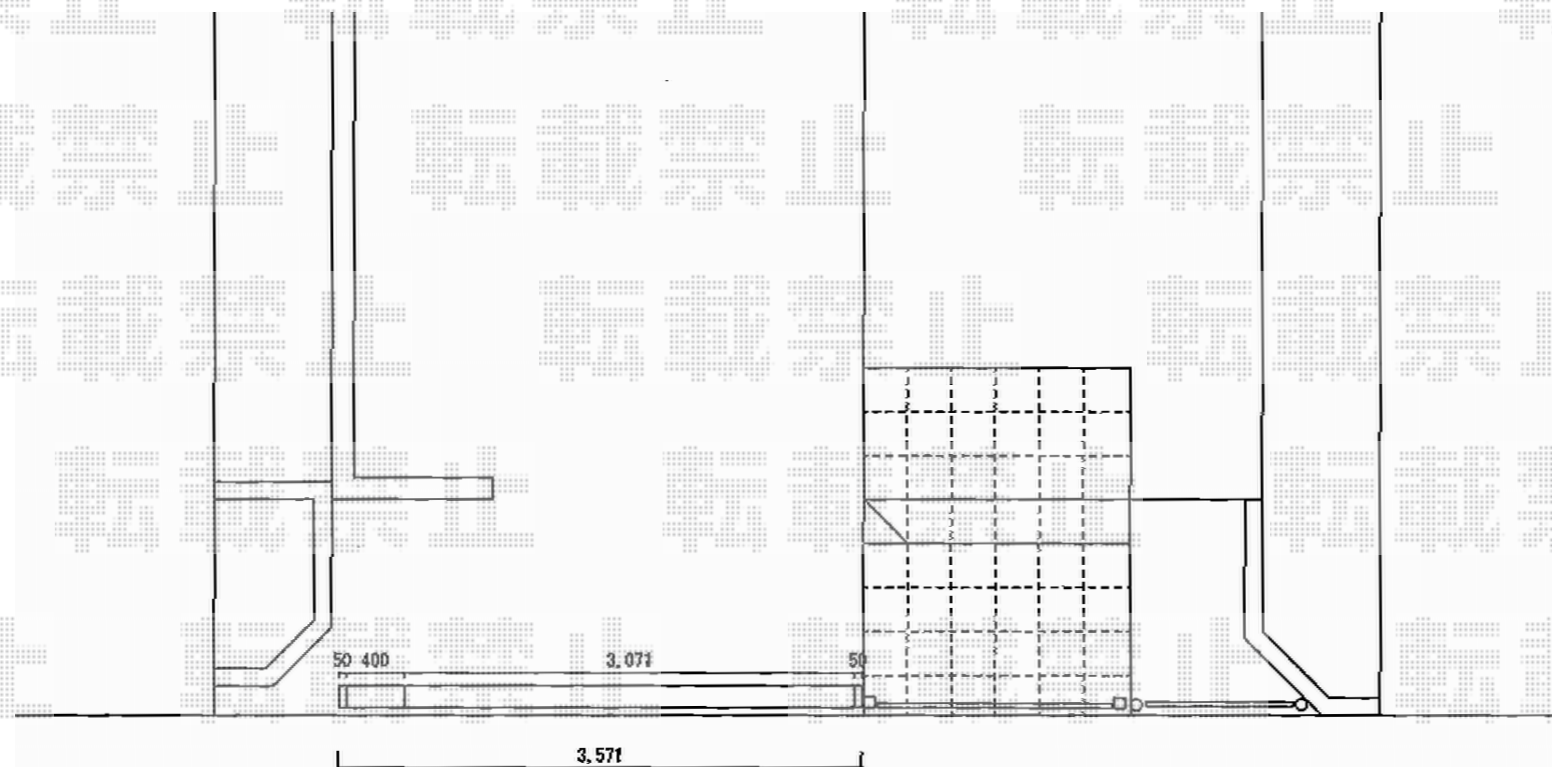

施工概略図

Value Select トリップゲート
RB型 ノンレール 片開き 35S
開口幅=3,471mm 全幅=3,571mm
たたみ幅=400mm 高さ=1,231mm
色：ブラック キャスター数：2箇所
落棒数：2本

新日軽 ディズニーフェンス
プーさんA型 飾り間柱式
本体1枚 (W×H) = (1,000×600mm) ×1枚
部品：飾り間柱×2本
色：ブラック

新日軽 ディズニー門扉プーさんB型
両開き 角門柱式
扉1枚 (W×H) = (800+800×1,200mm)
色：ブラック 錠：ZCK型錠
開き：内開き