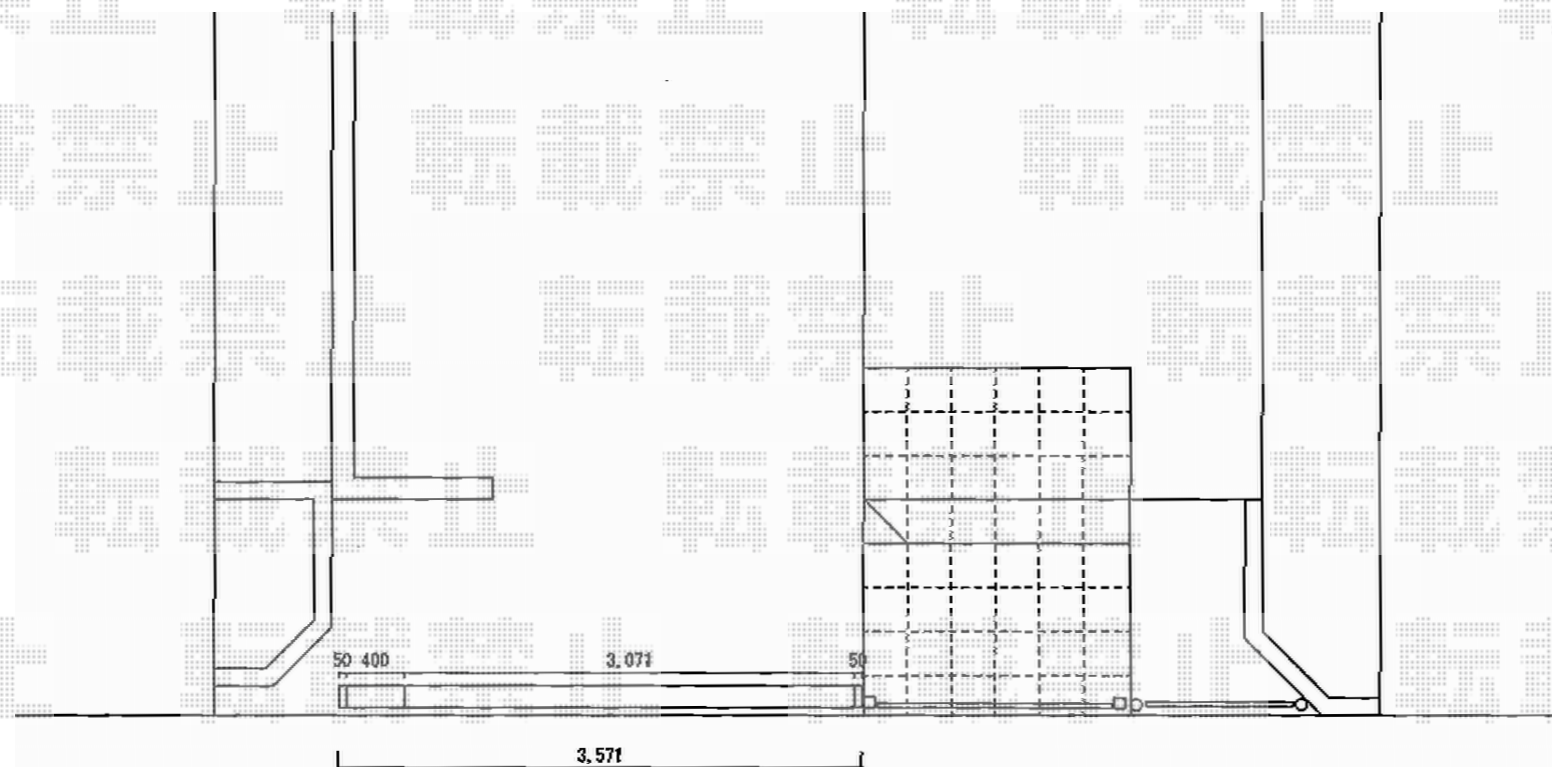

## 施工概略図

Value Select トリップゲート  
RB型 ノンレール 片開き 35S  
開口幅=3,471mm 全幅=3,571mm  
たたみ幅=400mm 高さ=1,231mm  
色：ブラック キャスター数：2箇所  
落棒数：2本

新日軽 ディズニーフェンス  
プーさんA型 飾り間柱式  
本体1枚 (W×H) = (1,000×600mm) ×1枚  
部品：飾り間柱×2本  
色：ブラック

新日軽 ディズニー門扉プーさんB型  
両開き 角門柱式  
扉1枚 (W×H) = (800+800×1,200mm)  
色：ブラック 錠：ZCK型錠  
開き：内開き