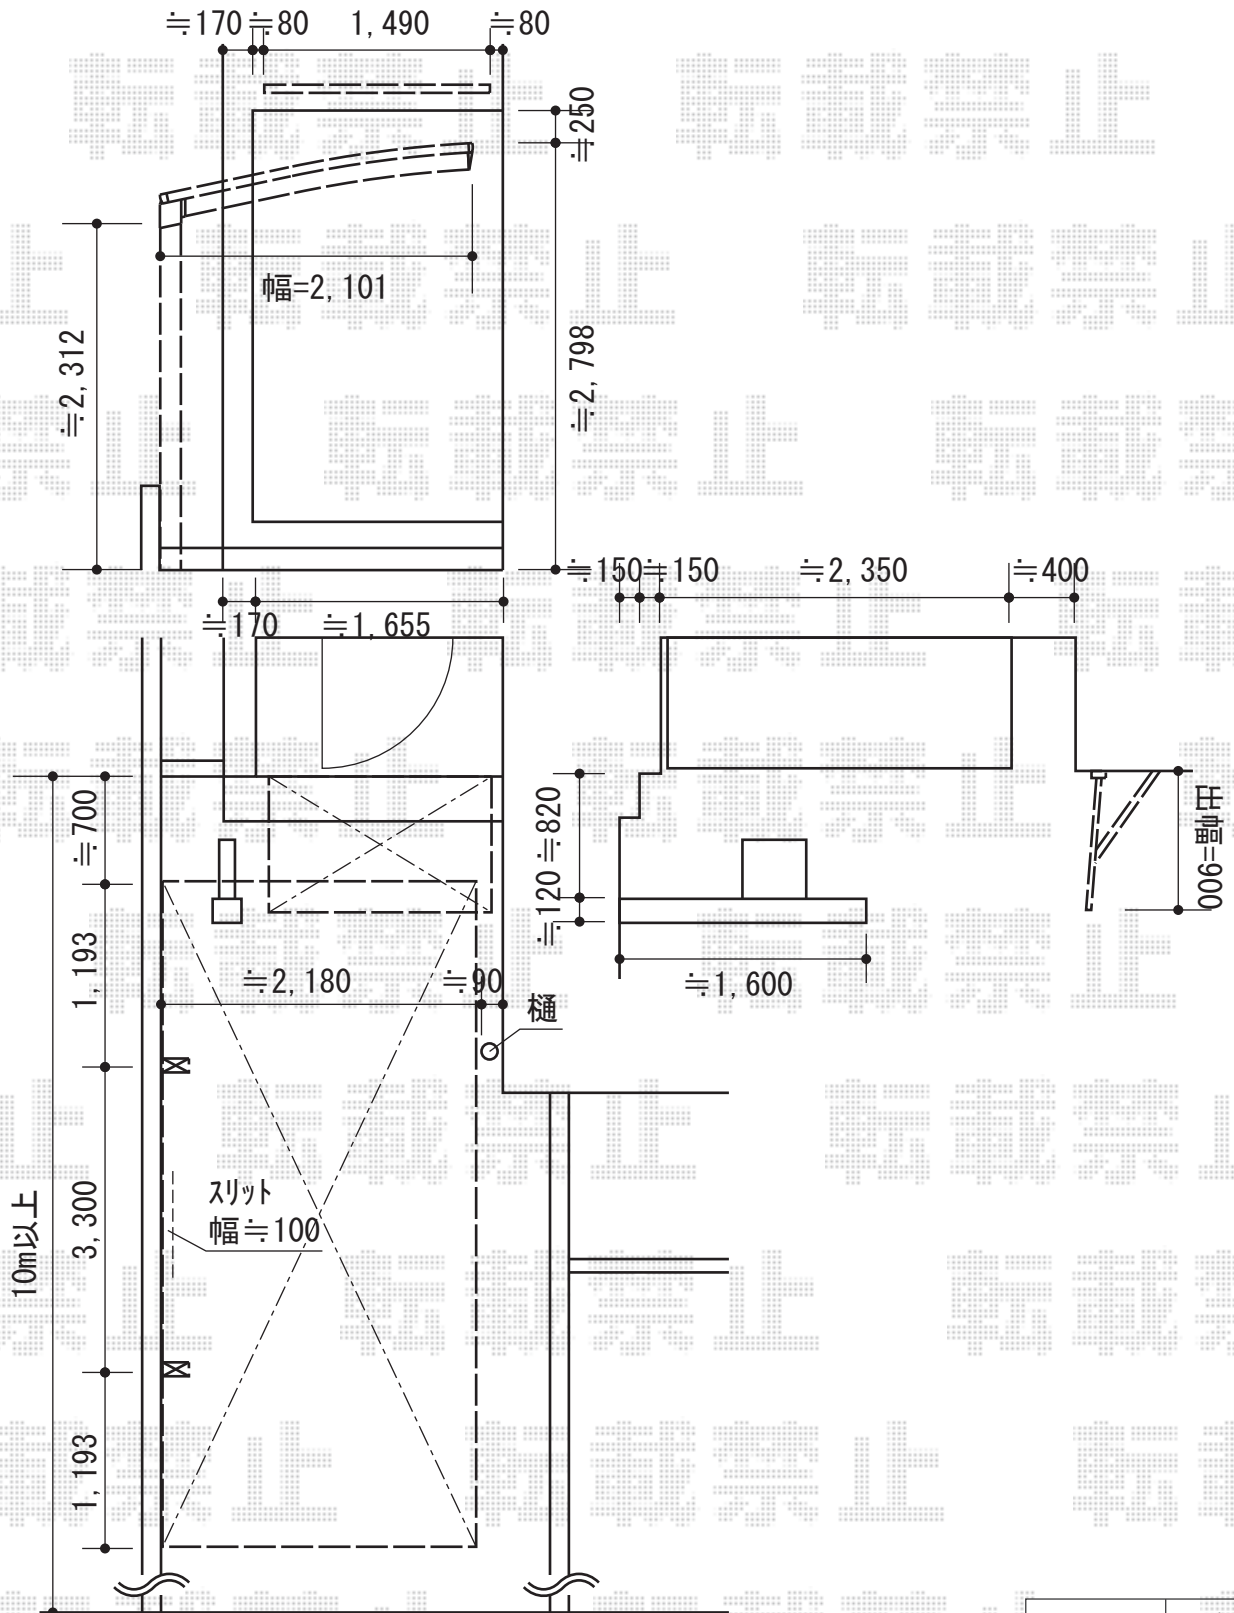

エクステリア商品 施工概略図

トステム カーブポートシグマIII ミニ 積雪~20cm対応
 幅=2,101mm
 奥行=5,686mm
 色：シャイングレー
 屋根材：ガリレポリカ（クリアマット・すりガラス調）
 柱仕様：ロング柱23仕様（有効高 約2,312mm）

トステム クリアーフ 単体タイプ
 間口=1,465mm
 出幅=900mm
 色：シャイングレー
 パネル仕様：ポリカ（ガラスクリアマット）