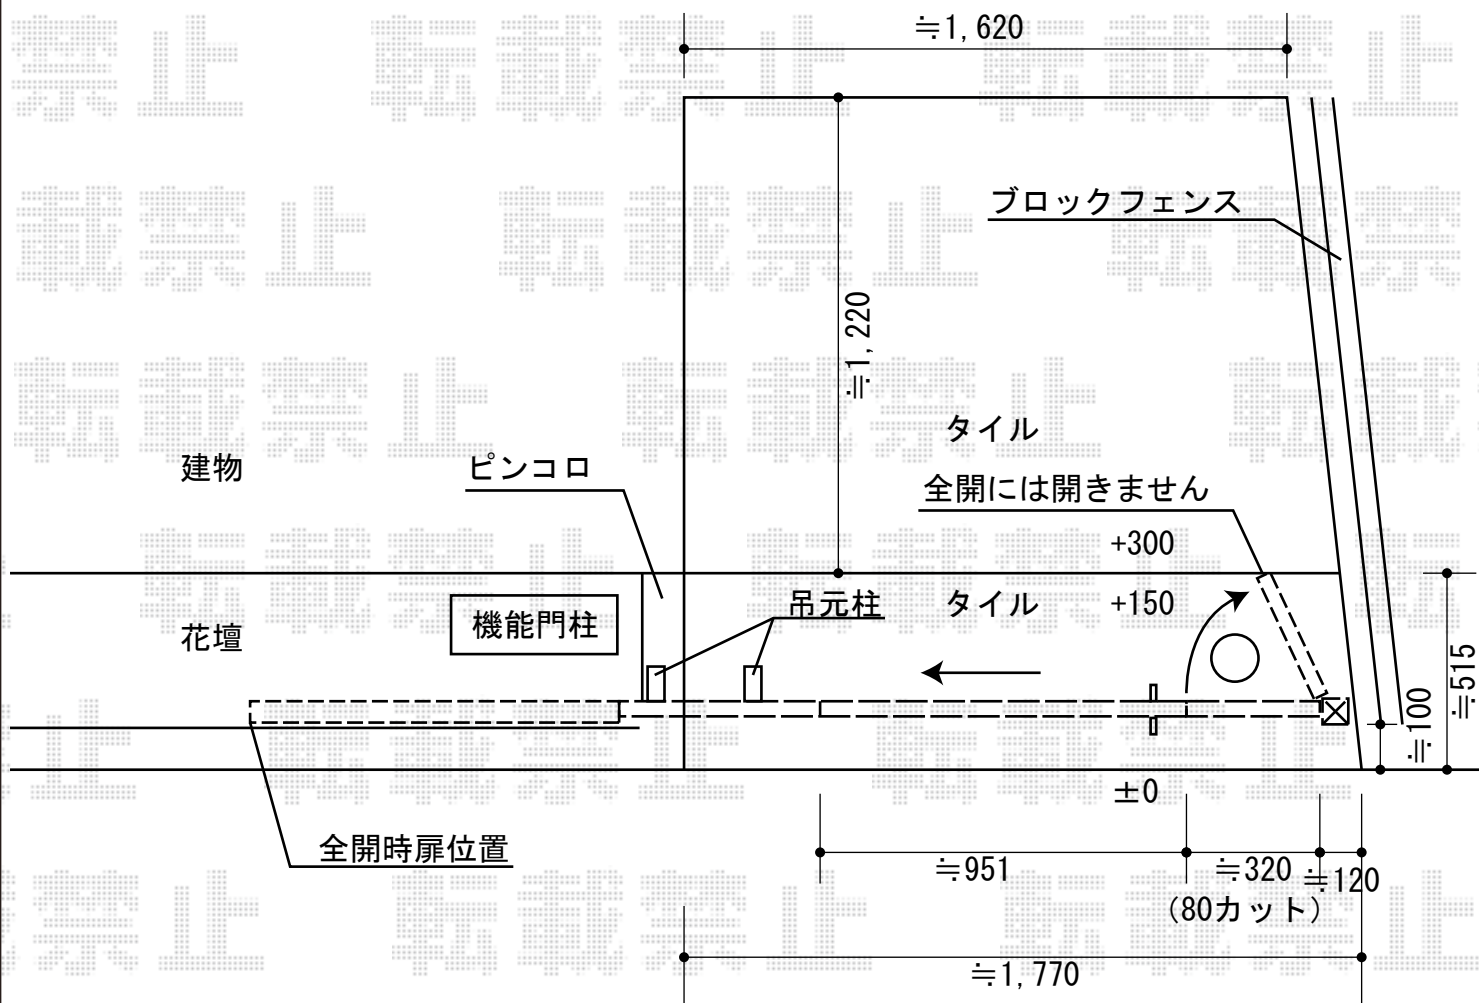

アーキスライドC型 複合色 開戸付き 施工概略図

TOEX アーキスライドC型 複合色 開戸付き

扉1枚 (W×H) = 扉本体 : 1,500mm×1,000mm 開戸 : 400mm×1,000mm

色 : ナチュラルシルバー+ピュアノーチェ

錠 : アーキスライド錠

開き : 左引き

開戸 : 外観右

担当者