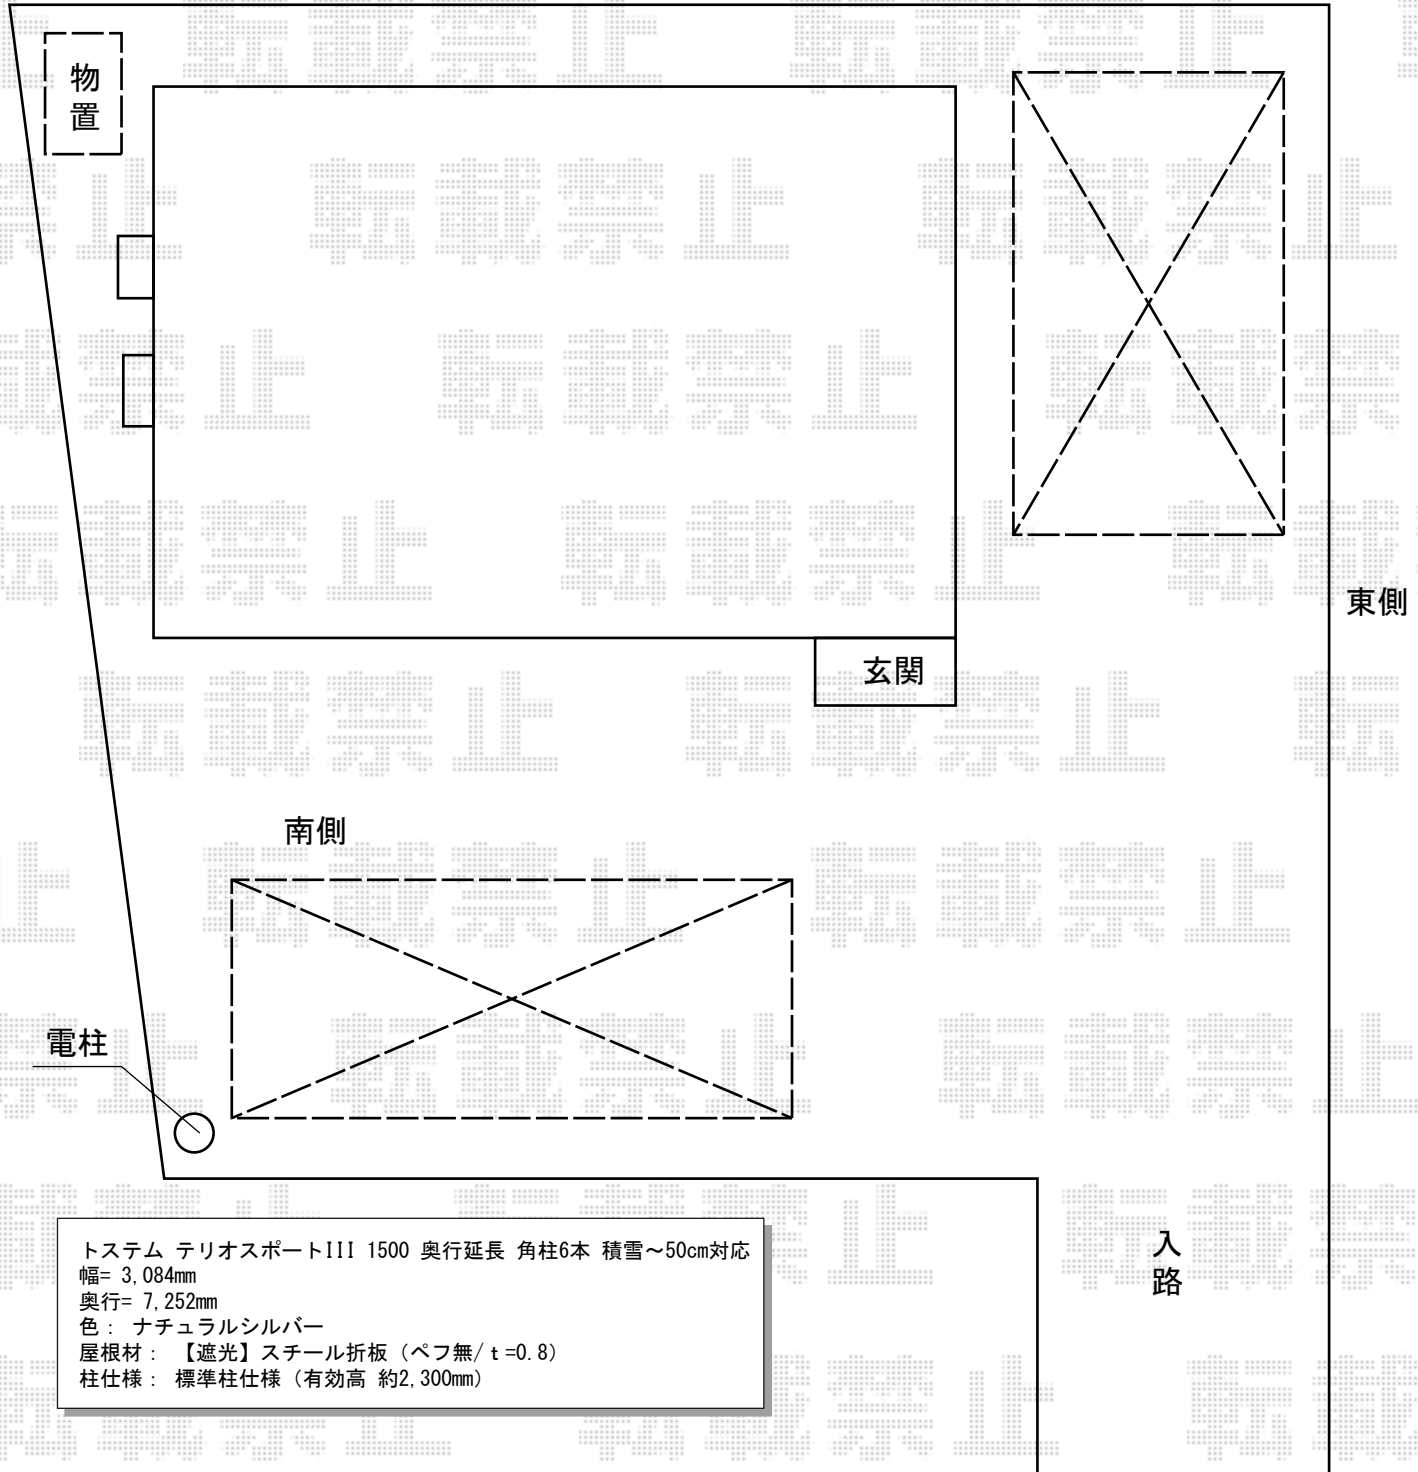

# カーポート 施工概略図

稲葉物置 ネクスタ 一般型 2210×1370×2020  
間口= 2,210mm 奥行= 1,370mm 高さ= 2,020mm  
色： オリーブグリーン  
屋根タイプ： 標準型  
耐荷重タイプ： 一般型  
オプション： 別売棚Cセット(¥8,000)  
数量： 1台

トステム テリオスポートIII 1500 奥行延長 角柱6本 積雪~50cm対応  
幅= 3,084mm  
奥行= 7,252mm  
色： ナチュラルシルバー  
屋根材： 【遮光】スチール折板（ペフ無/ t=0.8）  
柱仕様： 標準柱仕様（有効高 約2,300mm）