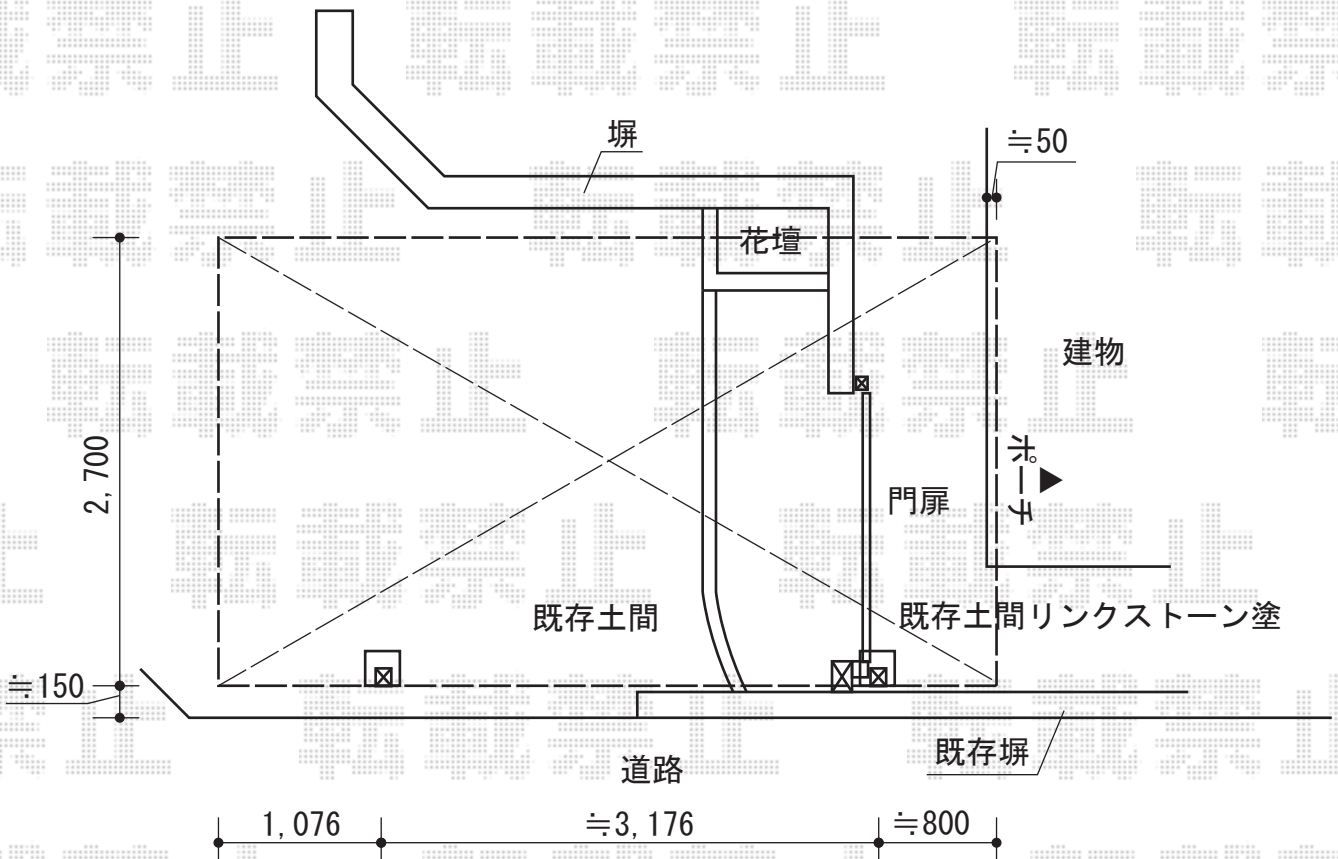

# カーポート 施工概略図

Value Select プレシオスポーツ 積雪~20cm対応  
幅= 2,700mm  
奥行= 5,052mm  
色： ノーブルステン  
屋根材： 熱線遮断ポリカーボネート（スカイブルーマット調）  
柱仕様： ハイルフ柱仕様（有効高 約2,250mm）

担当者

進藤