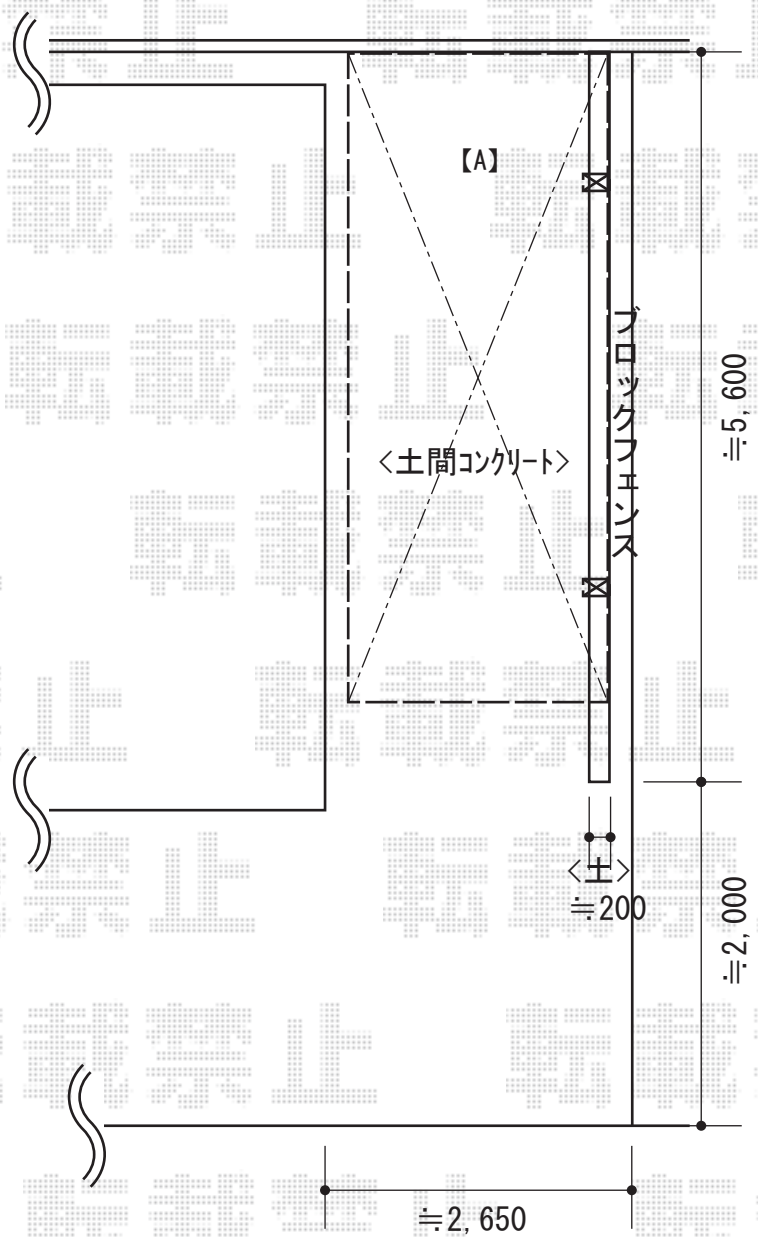

カーポート 施工概略図

トステム 【A】 カーポートシグマIII 積雪~20cm対応
 幅= 2,401mm
 奥行= 4,980mm
 色： ホワイト
 屋根材： ガリレポリカ（クリアマット・すりガラス調）
 柱仕様： 標準柱仕様（有効高 約1,800mm）
 サイドパネル
 奥行サイズ： 50タイプ用 高さ= 1段 H800 色： ホワイト
 パネル材： ガリレポリカ（クリアマット・すりガラス調）
 収納式物干し
 仕様： 標準 2本入り 色： ホワイト