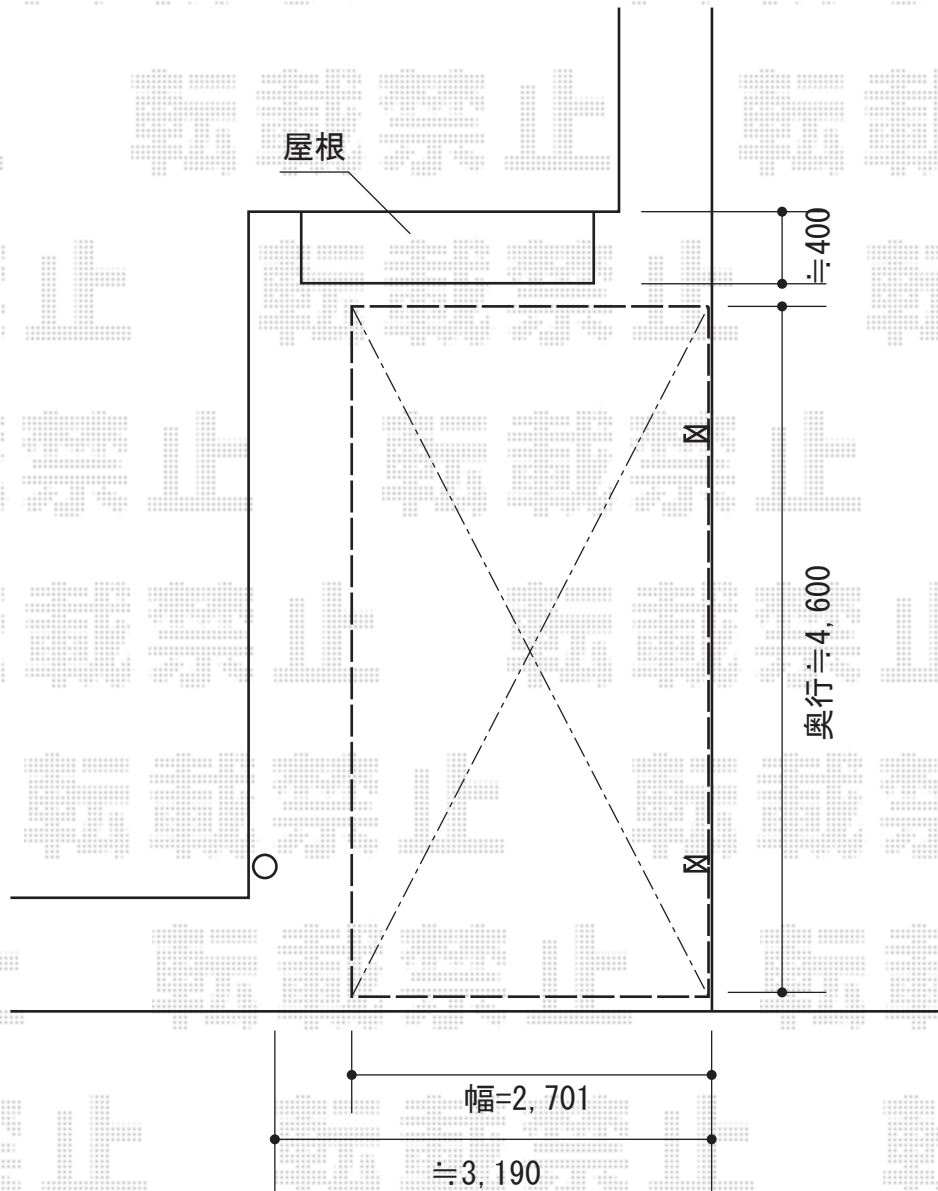

カーポート 施工概略図

トステム カーポートシグマIII 積雪~20cm対応
幅= 2,701mm
奥行= 4,980mm
色 : シャイングレー
屋根材 : 熱線吸収ポリカーボネート (ライトブルーマット調)
柱仕様 : ロング柱23仕様 (有効高 約2,300mm)
柱ガード(1本入り)
色 : ブラック 数量 : 【仮】8セット

担当者

栢田