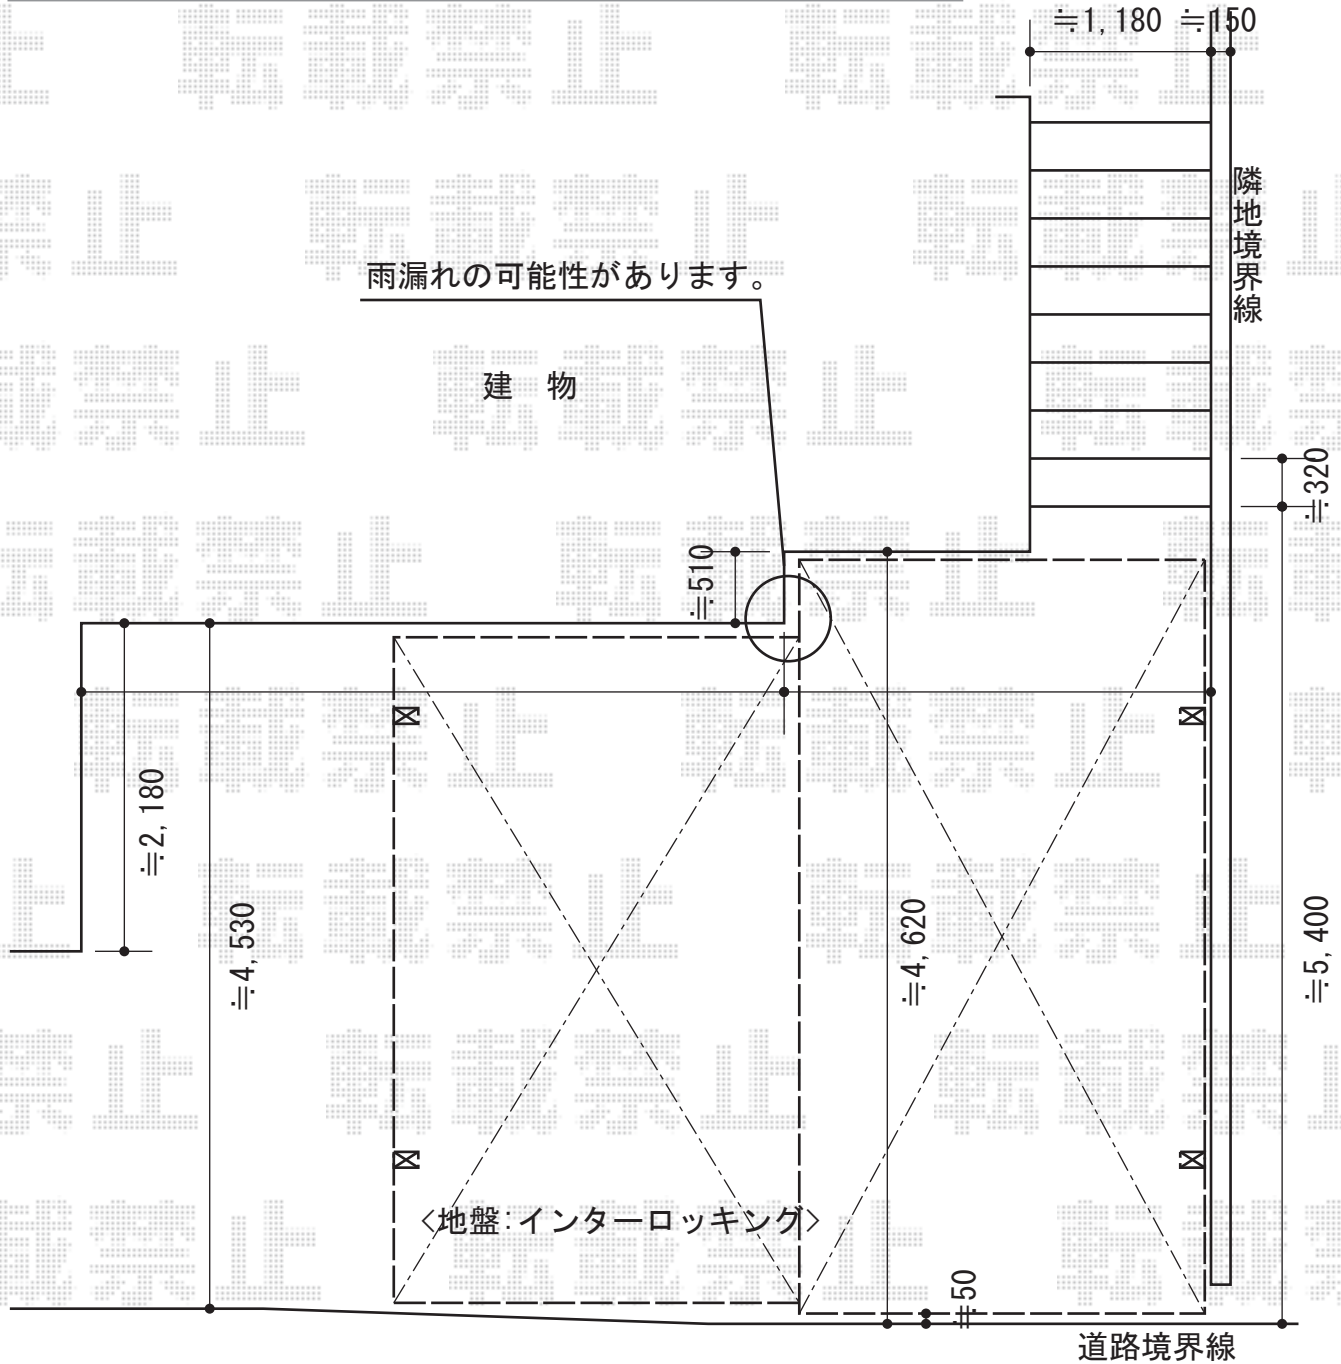

カーポート 施工概略図

YKK AP レイナポートグラン M合掌 積雪～20cm対応
 幅= 5,414mm
 奥行= 5,052mm
 色： ブラウン
 屋根材： 熱線遮断ポリカーボネート（アースブルーマット調）
 柱仕様： ハイルフ柱仕様（有効高 約2,355mm）

担当者

進藤