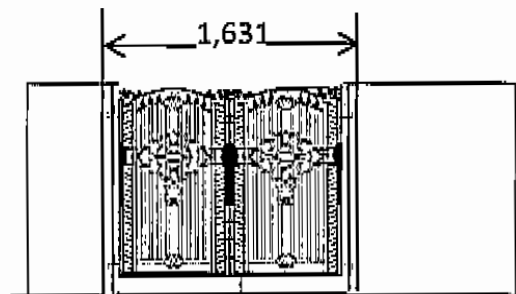

門扉 施工概略図

TOEX フェスタB型 両開き 門柱使用  
 扉1枚 (W×H) = (700・700mm×1,200mm)  
 色：アイボリーホワイト  
 錠： 鋳物アームA錠  
 開き： 内開き

玄関

玄関アプローチ

ガレージ

↑ 道路側より

↑ 玄関側より

担当者