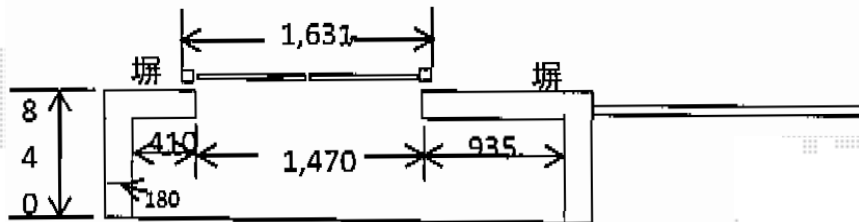

門扉 施工概略図

TOEX フェスタB型 両開き 門柱使用  
 扉1枚 (W×H) = (700・700mm×1,200mm)  
 色：アイボリーホワイト  
 錠： 鋳物アームA錠  
 開き： 内開き

玄関

玄関アプローチ

ガレージ

↑ 道路側より

↑ 玄関側より

担当者