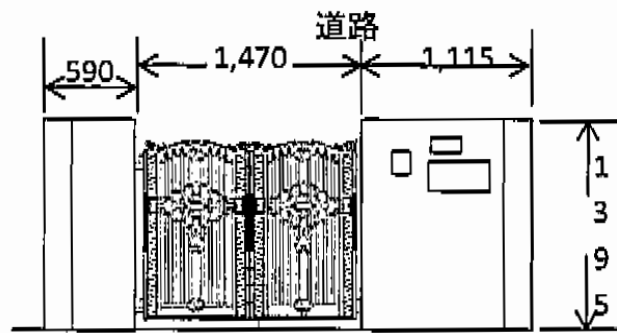

門扉 施工概略図

TOEX フェスタB型 両開き 門柱使用  
 扉1枚 (W×H) = (700・700mm×1,200mm)  
 色：アイボリーホワイト  
 錠： 鋳物アームA錠  
 開き： 内開き

玄関

玄関アプローチ

ガレージ

↑ 道路側より

↑ 玄関側より

担当者

竹下