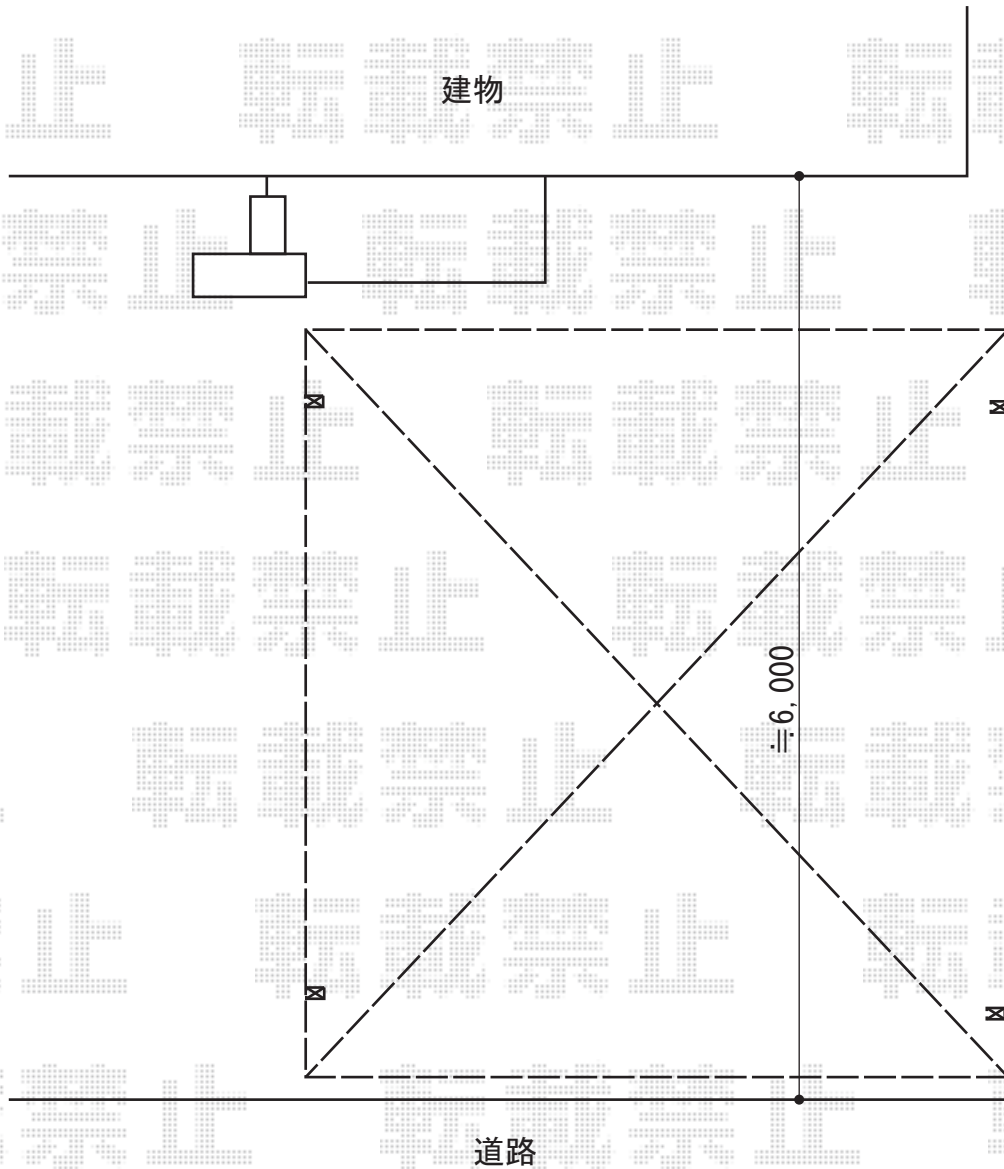

カーポート 施工概略図

TOEX アーキデュオ ワイド 積雪~20cm対応
幅= 5,441mm
奥行= 5,019mm
色: シャイングレー
屋根材: 熱線吸収ポリカーボネート (クリアブルーS・すりガラス調)
柱仕様: 標準柱仕様 (有効高 約2,250mm)

担当者

進藤