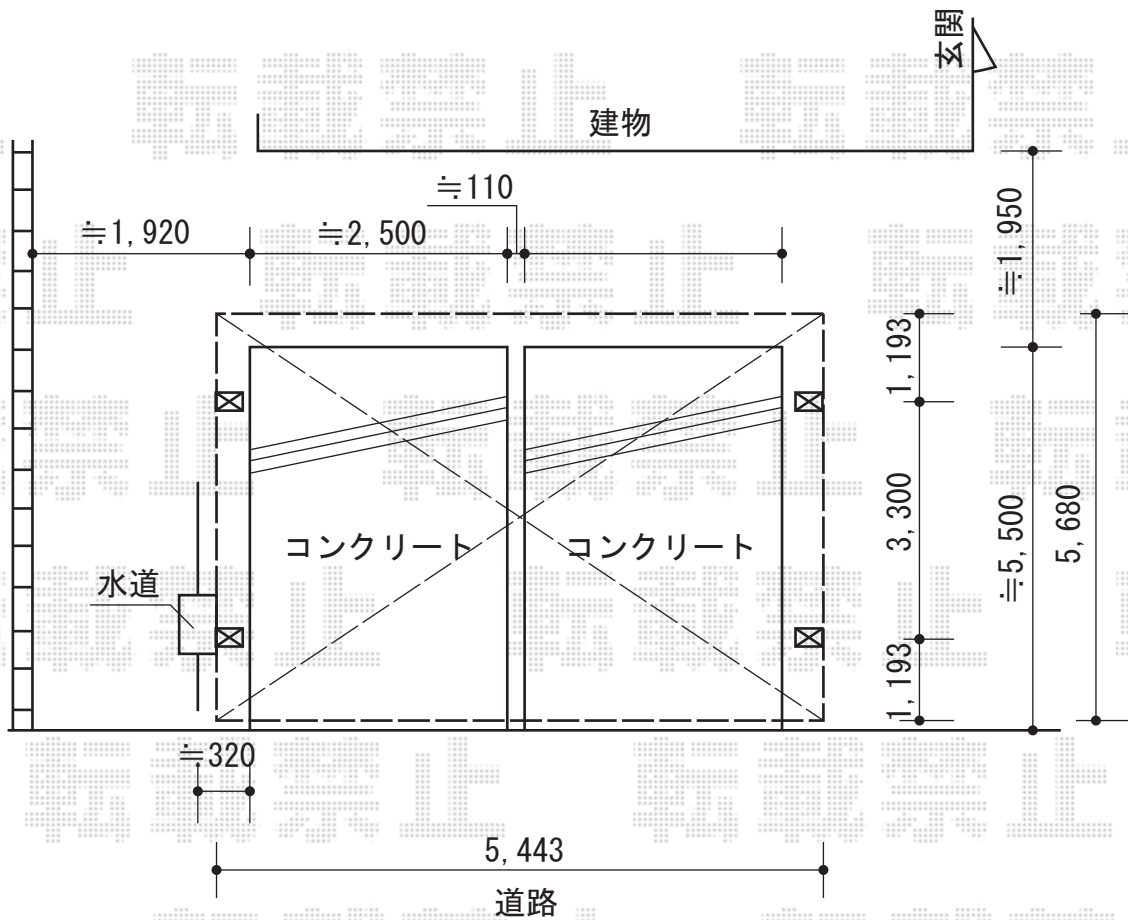

カーポート 施工概略図

トステム カーブポートシグマIII ワイド 積雪~20cm対応
 幅= 5,443mm
 奥行= 5,686mm
 色： ホワイト
 屋根材： ポリカーボネート（ブルースモーク）
 柱仕様： ロング柱23仕様（有効高 約2,300mm）

担当者	進藤
-----	----