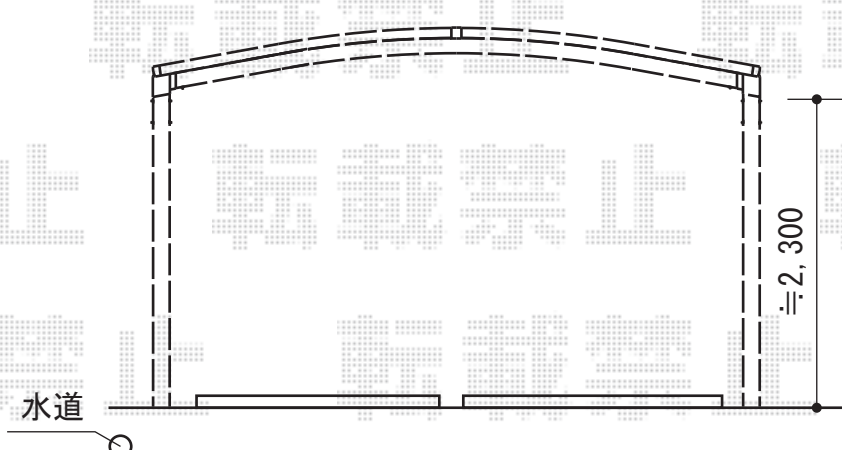

カーポート 施工概略図

トステム カーブポートシグマIII ワイド 積雪~20cm対応
 幅= 5,443mm
 奥行= 5,686mm
 色： ホワイト
 屋根材： ポリカーボネート（ブルースモーク）
 柱仕様： ロング柱23仕様（有効高 約2,300mm）

担当者	進藤
-----	----