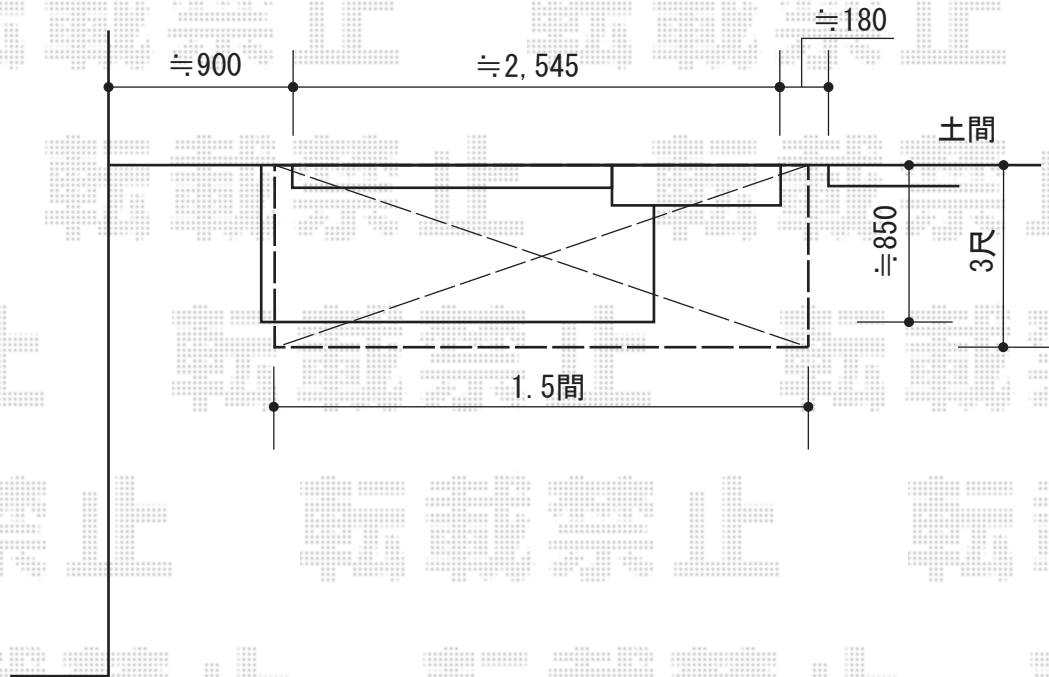

テラス囲い 施工概略図

トステム ほせるんですII F型 床納まり 積雪~20cm対応
 寸法= 間口 関東1.5間 (2,730mm) × 出幅 3尺 (885mm)
 正面ユニット: テラス (4枚建) *網戸付き
 側面ユニット: 外観左 FIX/外観右 高窓 (2枚建) *網戸付き
 色: シャイングレー
 屋根材: 熱線吸収ポリカーボネート (ライトブルーマット調)
 床材: 塩ビデッキボード (グレー)
 追加部材: ビード・グレチャン