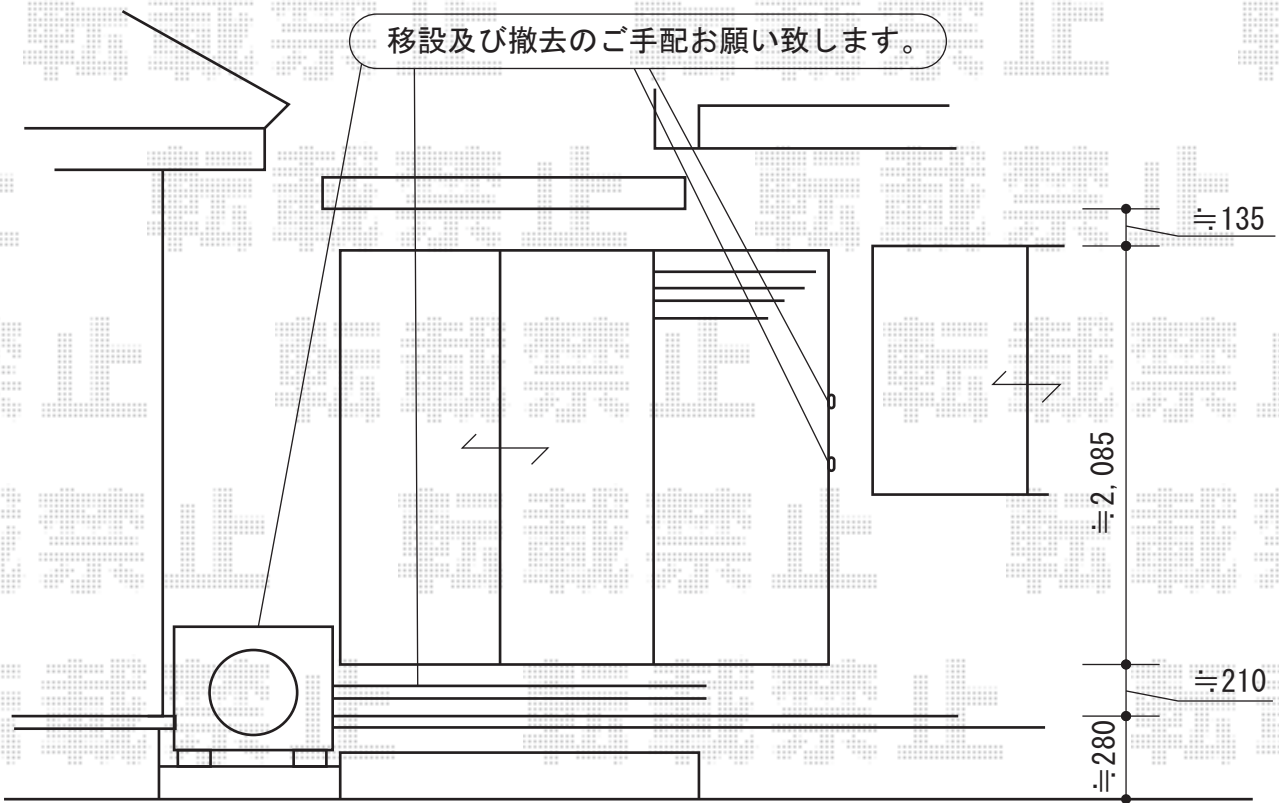

テラス囲い 施工概略図

トステム ほせるんですII F型 床納まり 積雪~20cm対応
 寸法= 間口 関東1.5間 (2,730mm) × 出幅 3尺 (885mm)
 正面ユニット: テラス (4枚建) *網戸付き
 側面ユニット: 外観左 FIX/外観右 高窓 (2枚建) *網戸付き
 色: シャイングレー
 屋根材: 熱線吸収ポリカーボネート (ライトブルーマット調)
 床材: 塩ビデッキボード (グレー)
 追加部材: ビード・グレチャン