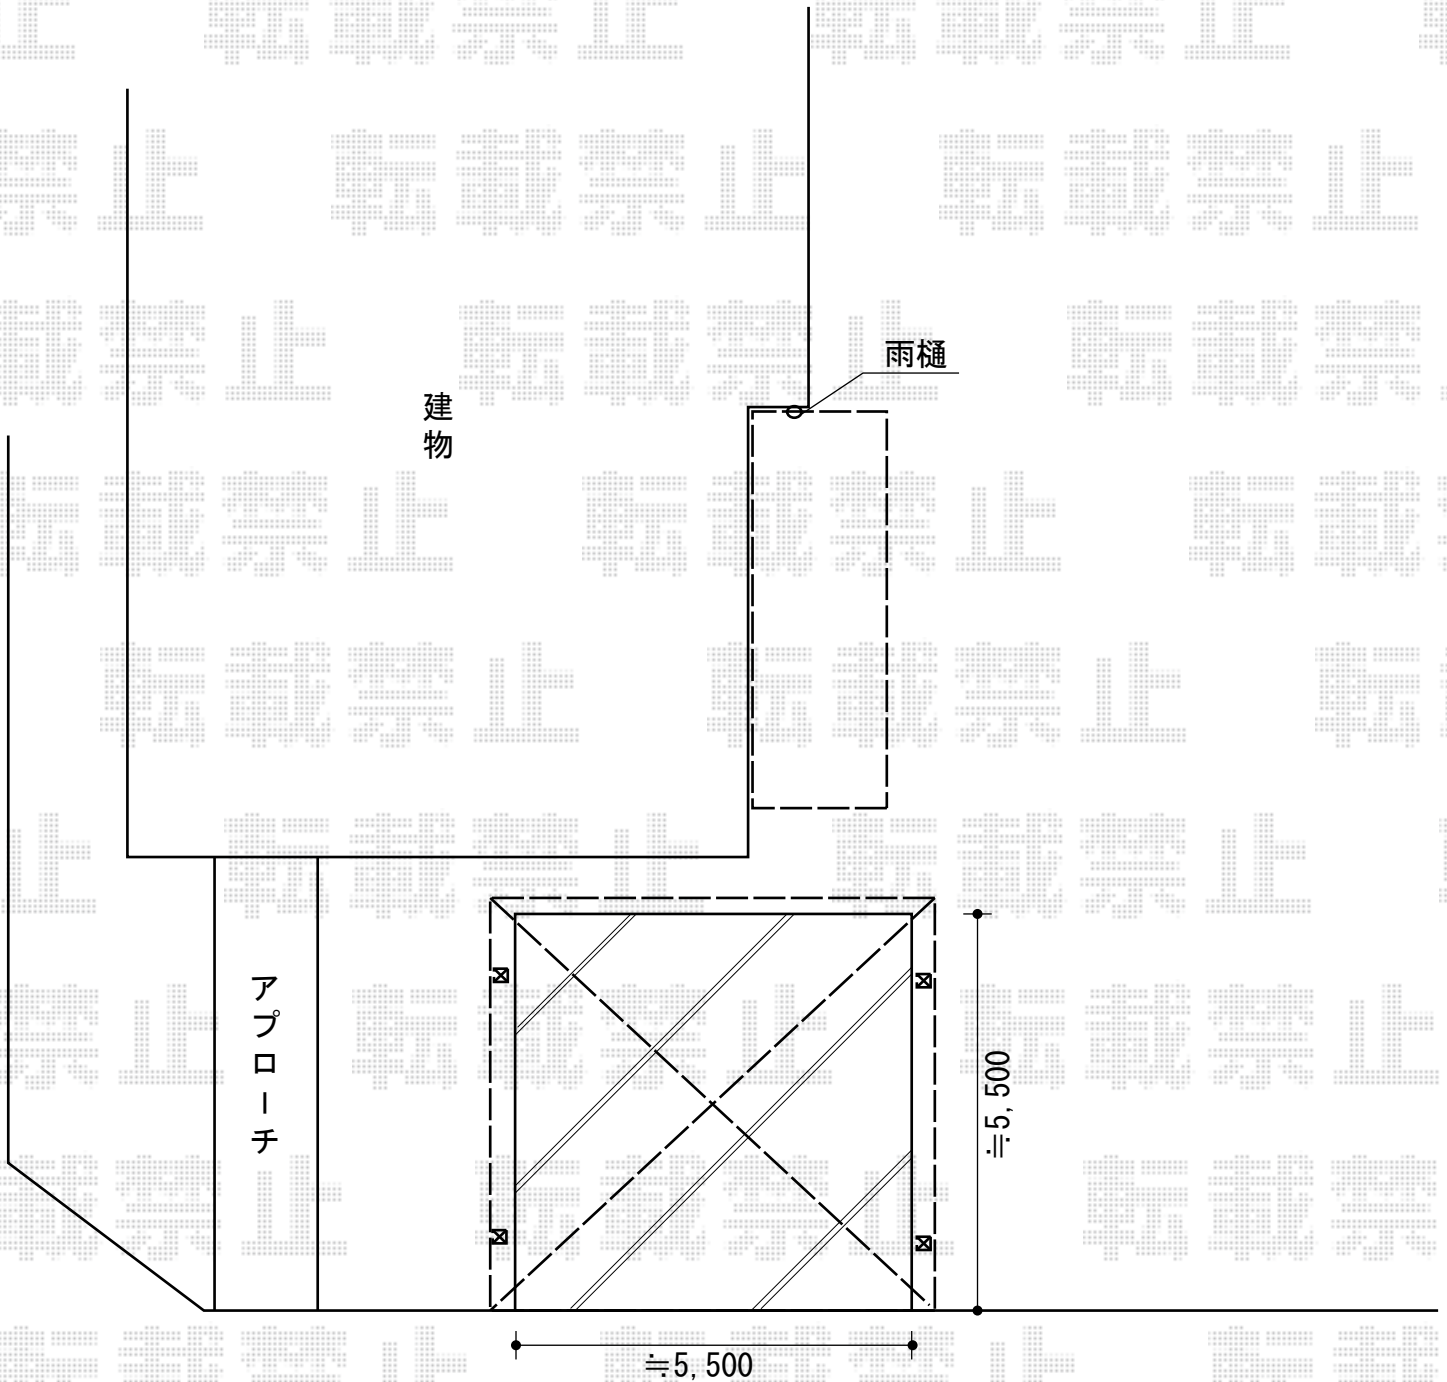

エクステリア 施工概略図

トステム カーブポートシグマIII ワイド 積雪~20cm対応
幅= 6,060mm
奥行= 5,686mm
色： シャイングレー
屋根材： ポリカーボネート（ブルースモーク）
柱仕様： 標準柱仕様（有効高 約1,800mm）

TOEX 樹ら楽ステージ
間口= 3.0間(5,416mm)
出幅= 6尺(1,811mm)
色： デッキカラー/クリエラスクA
床板： 標準(溝なし)/縦貼り
幕板： 幕板B(薄)
束柱： 束柱B(400~550mm) /色： オータムブラウン