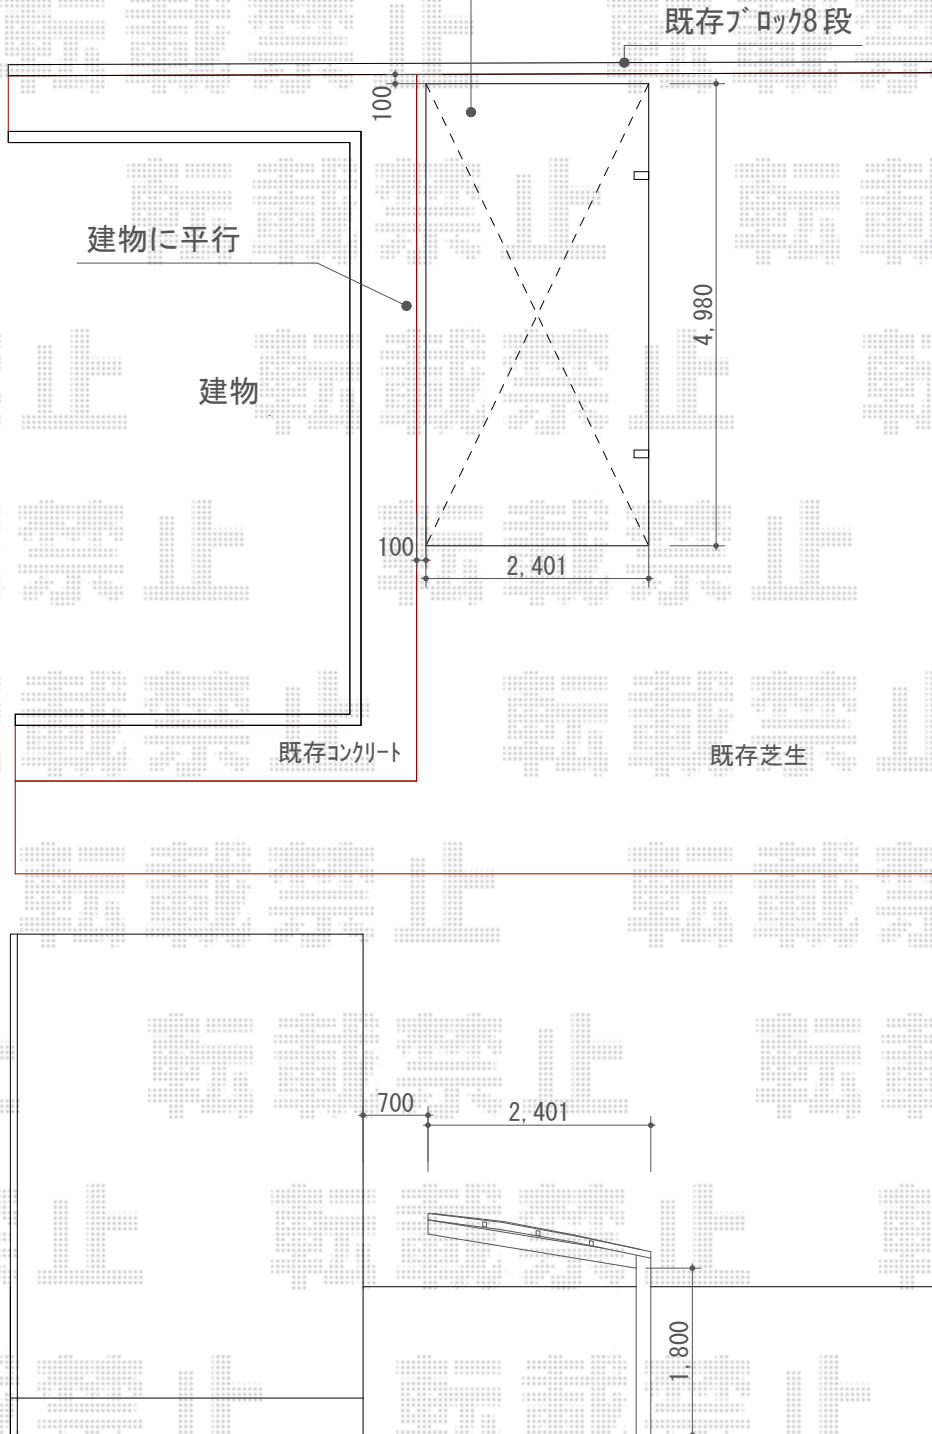

カーポート 施工概略図

トステム カーブポートシグマIII 積雪~20cm対応
幅= 2,401mm
奥行= 4,980mm
色： ホワイト
屋根材： ガリレポリカ（クリアマット・すりガラス調）
柱仕様： 標準柱仕様（有効高 約1,800mm）

担当者

進藤