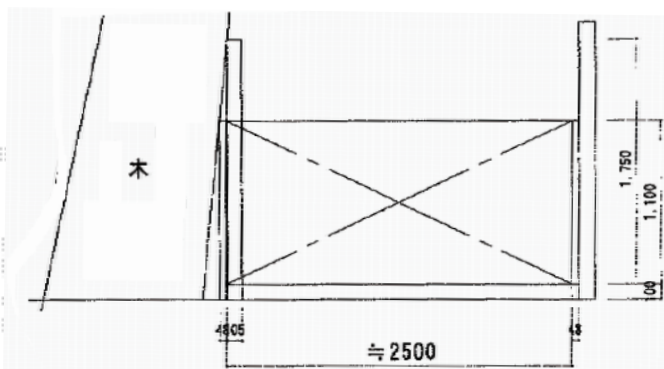

カーゲート 施工概略図

TOEX 【特注】アルシャインII H型 Aタイプ ノンレール 両開き親子 (150+190)WP  
開口幅= 約3,000mm  
全幅= 約3,100 (150+190) mm  
たたみ幅= 約630mm  
高さ= 1,250mm  
色: ブロンズ  
キャスター数: 2箇所  
落棒数: 2本

担当者

松保