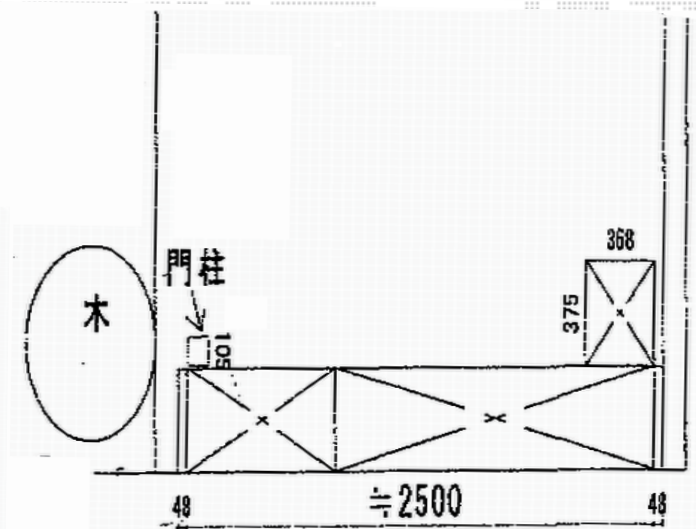

カーゲート 施工概略図

TOEX 【特注】アルシャインII H型 Aタイプ ノンレール 両開き親子 (150+190)WP  
開口幅= 約3,000mm  
全幅= 約3,100 (150+190) mm  
たたみ幅= 約630mm  
高さ= 1,250mm  
色: ブロンズ  
キャスター数: 2箇所  
落棒数: 2本

担当者

松保