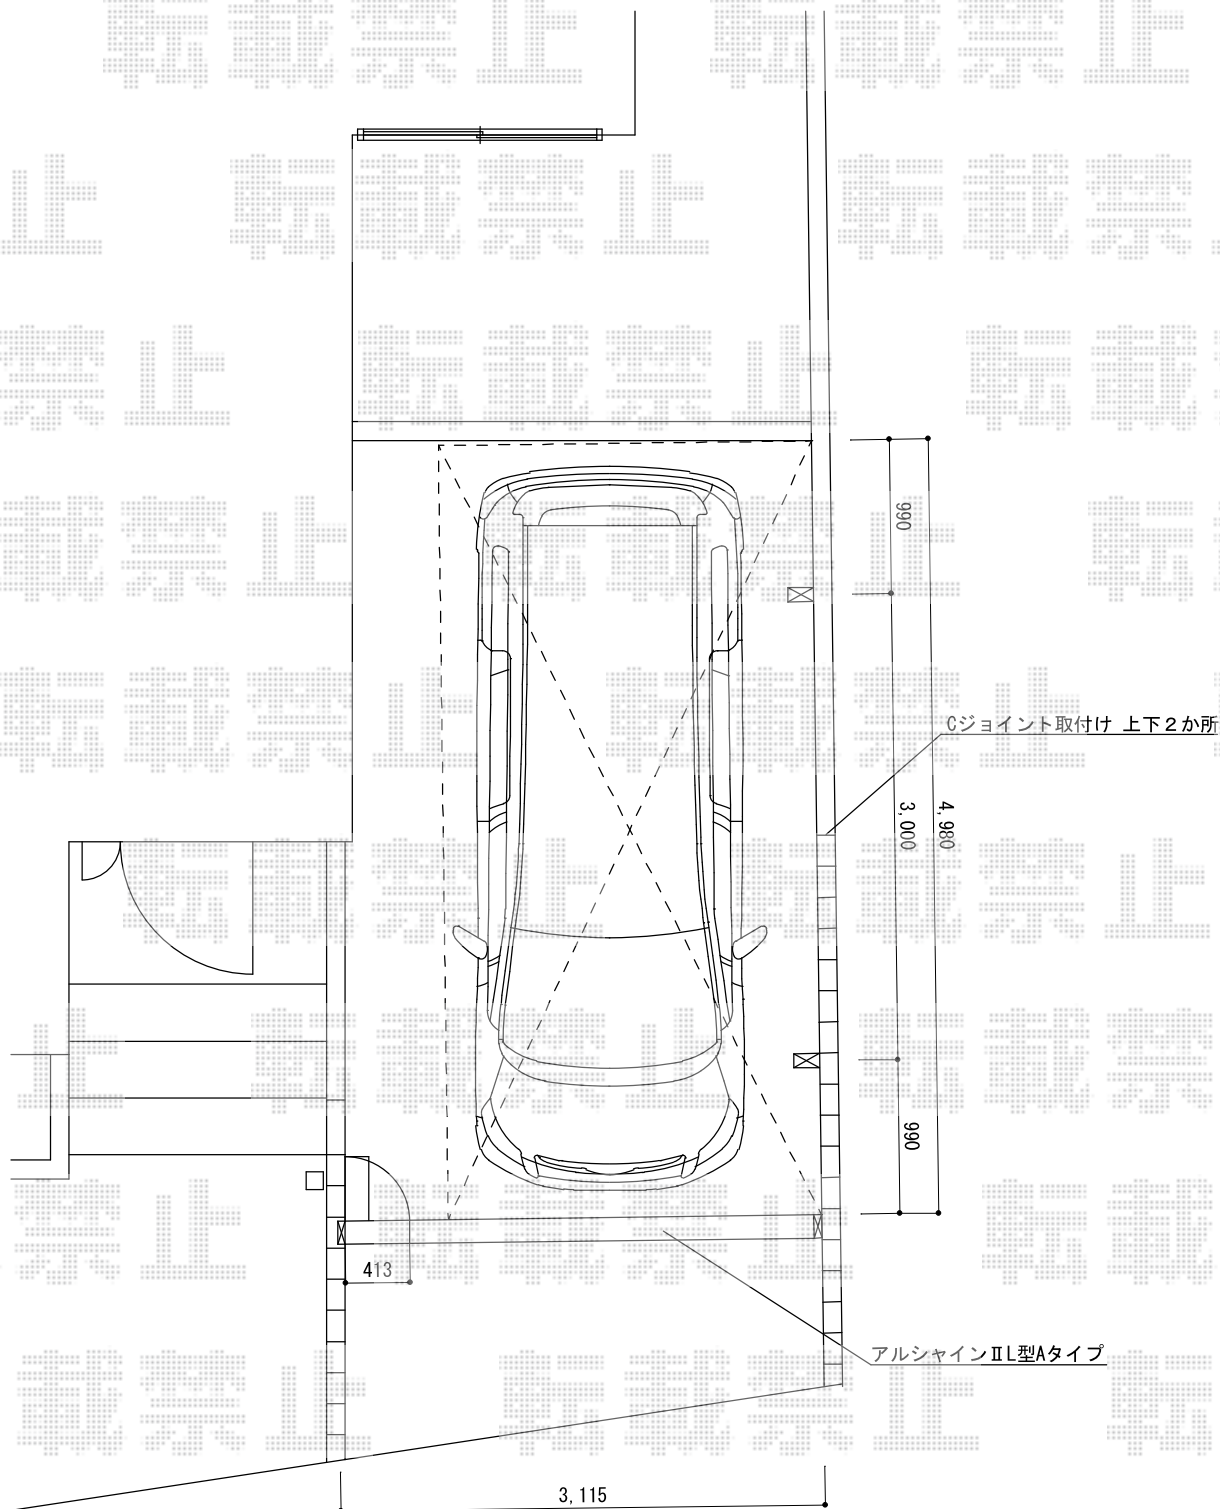

# カーポート・カーゲート

TOEX アルシャインII L型 Aタイプ ノンレール 片開き 330S  
 開口幅= 3,092mm  
 全幅= 3,208mm  
 たたみ幅= 413mm  
 高さ= 1,250mm  
 色： シャイングレー  
 キャスター数： 2箇所  
 落棒数： 2本

トステム カーブポートシグマIII 積雪~20cm対応  
 幅=2,701mm  
 奥行=4,980mm  
 色： シャイングレー  
 屋根材： ガリレポリカ（クリアマット・すりガラス調）  
 柱仕様： ロング柱23仕様（有効高 約2,300mm）