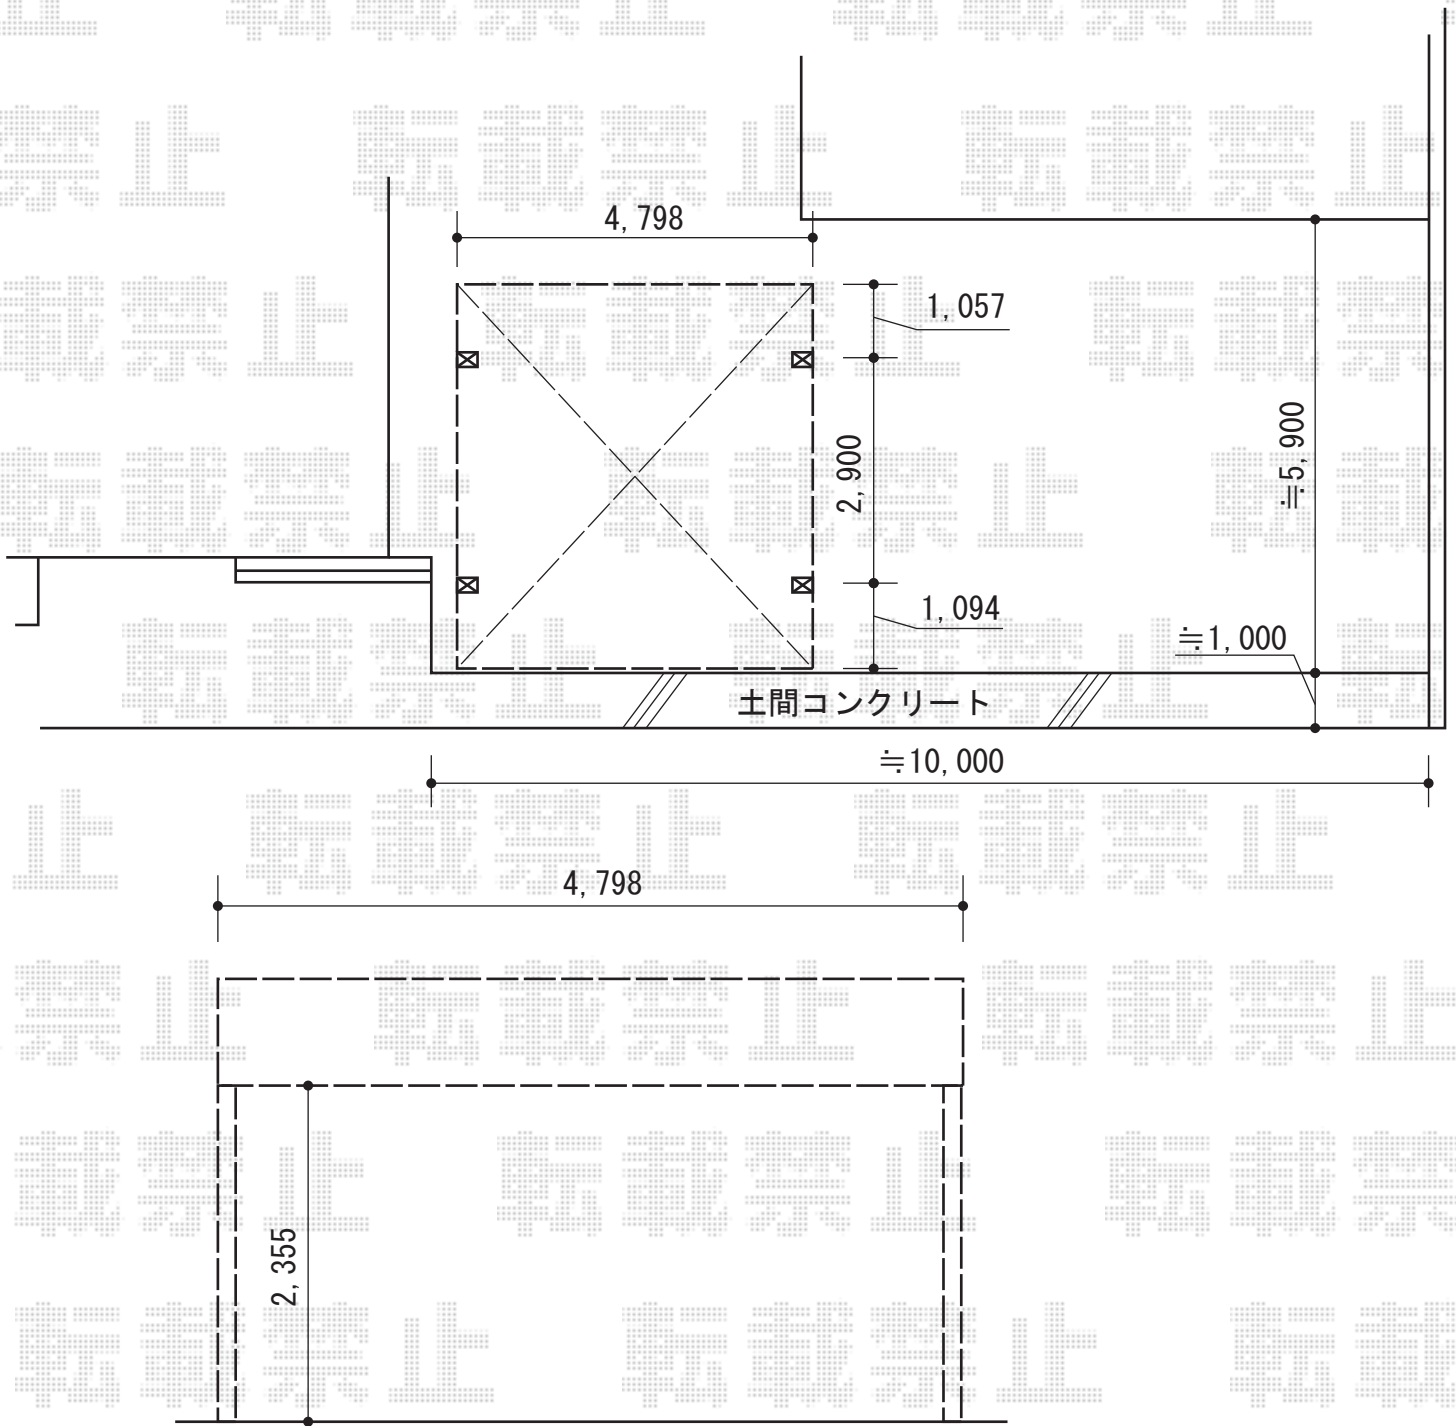

カーポート 施工概略図

YKK AP エフルージュ ツイン 積雪~20cm対応
幅= 4,798mm
奥行= 5,052mm
色： ピュアシルバー
屋根材： 熱線遮断ポリカーボネート（アースブルーマット調）
柱仕様： ハイルフ柱仕様（有効高 約2,350mm）

担当者

栢田