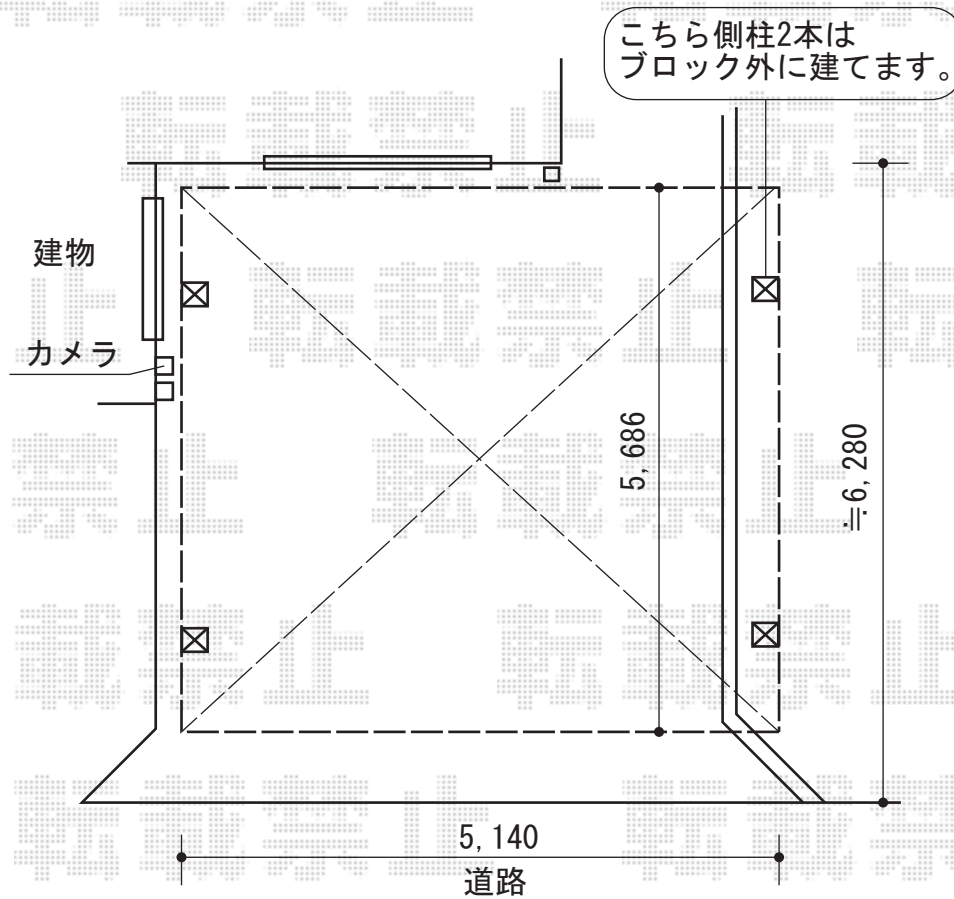

# カーポート 施工概略図

トステム カーブポートシグマIII ワイド 積雪~20cm対応  
幅=5,140mm  
奥行=5,686mm  
色：シャイングレー  
屋根材：ガリレポリカ（クリアマット・すりガラス調）  
柱仕様：ロング柱28仕様（有効高 約2,800mm）

担当者

進藤