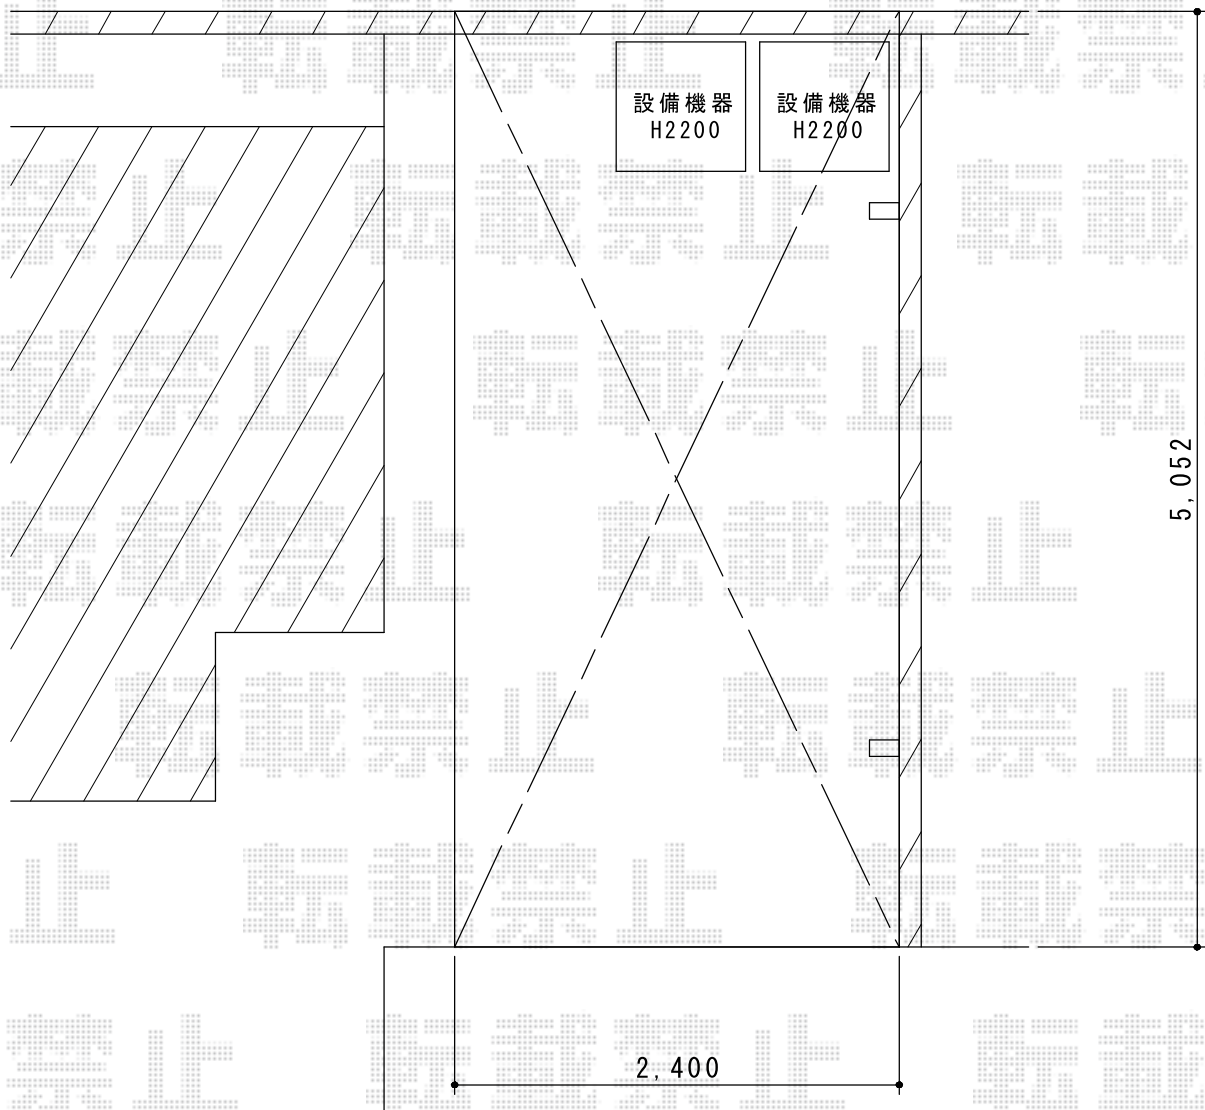

カーポート 施工概略図

Value Select プレシオスポート 積雪~20cm対応
幅= 2,400mm
奥行= 5,052mm
色： チャコールブラック
屋根材： ポリカーボネート（スカイブルー）
柱仕様： ハイーフ柱仕様（有効高 約2,250mm）

担当者

進藤