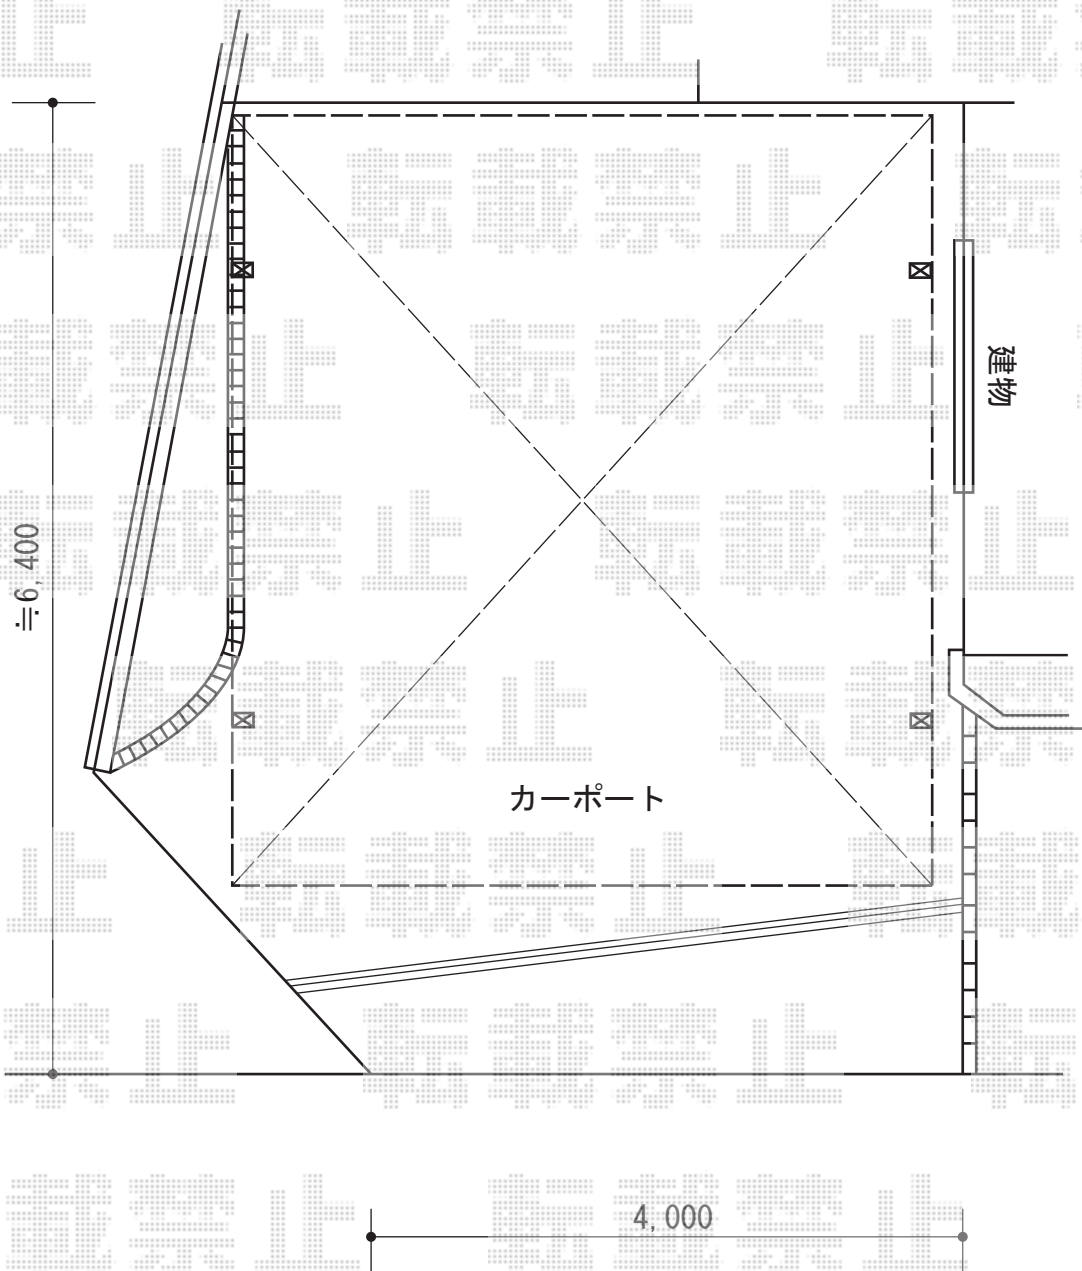

カーポート 施工概略図

YKK AP エフルージュ ツイン 積雪～20cm対応
幅= 4,798mm
奥行= 5,052mm
色：【仮】プラチナステン
屋根材：【仮】ポリカーボネート（アースブルー）
柱仕様：ハイルーフ柱仕様（有効高 約2,350mm）

担当者

進藤