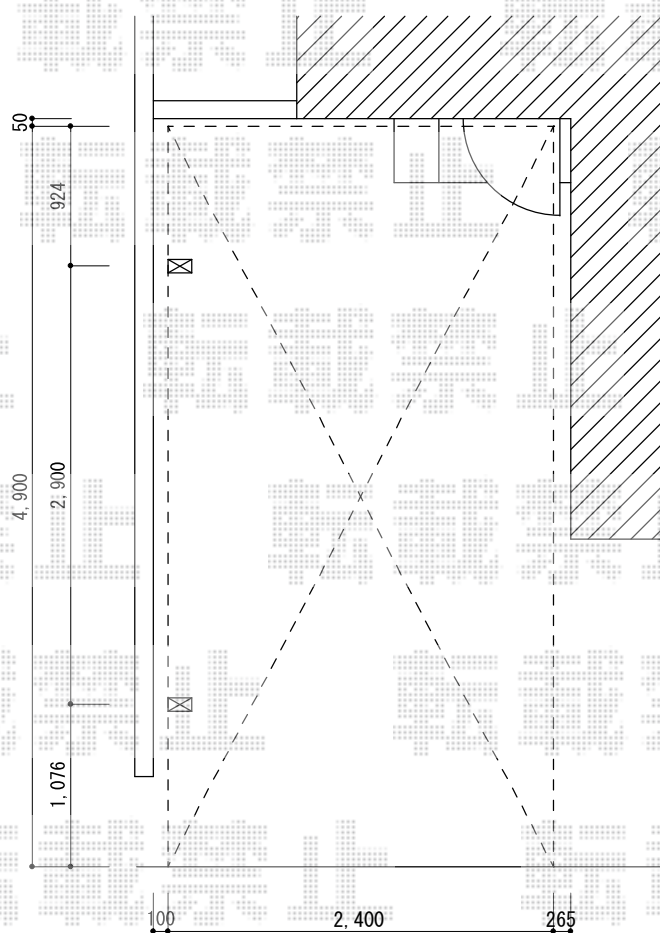

レイナポートグラン 積雪～20cm対応

YKK AP レイナポートグラン 積雪～20cm対応
幅= 2,400mm
奥行= 5,052mm
色： プラチナステン
屋根材： ポリカーボネート（アースブルー）
柱仕様： ハイロング柱仕様（有効高 約2,800mm）

担当者

谷岡