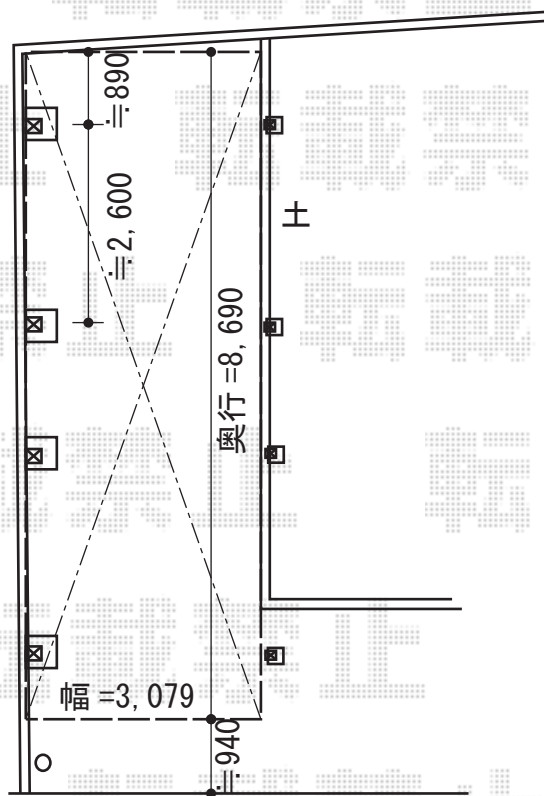

カーポート 施工概略図

三協アルミ スマット 縦連棟 積雪~20cm対応
幅= 3,079mm
奥行= 8,690mm
色： サンシルバー
屋根材： 熱線遮断FRP板（かすみ調タイプ）
柱仕様： ロング柱仕様（2,500mm）

三協アルミ 着脱式サポートセット 間口31用 H25 2本入り
色： サンシルバー
数量： 2セット

三協アルミ パネル抜け防止材
奥行= 44用
数量： 2セット

担当者

栢田