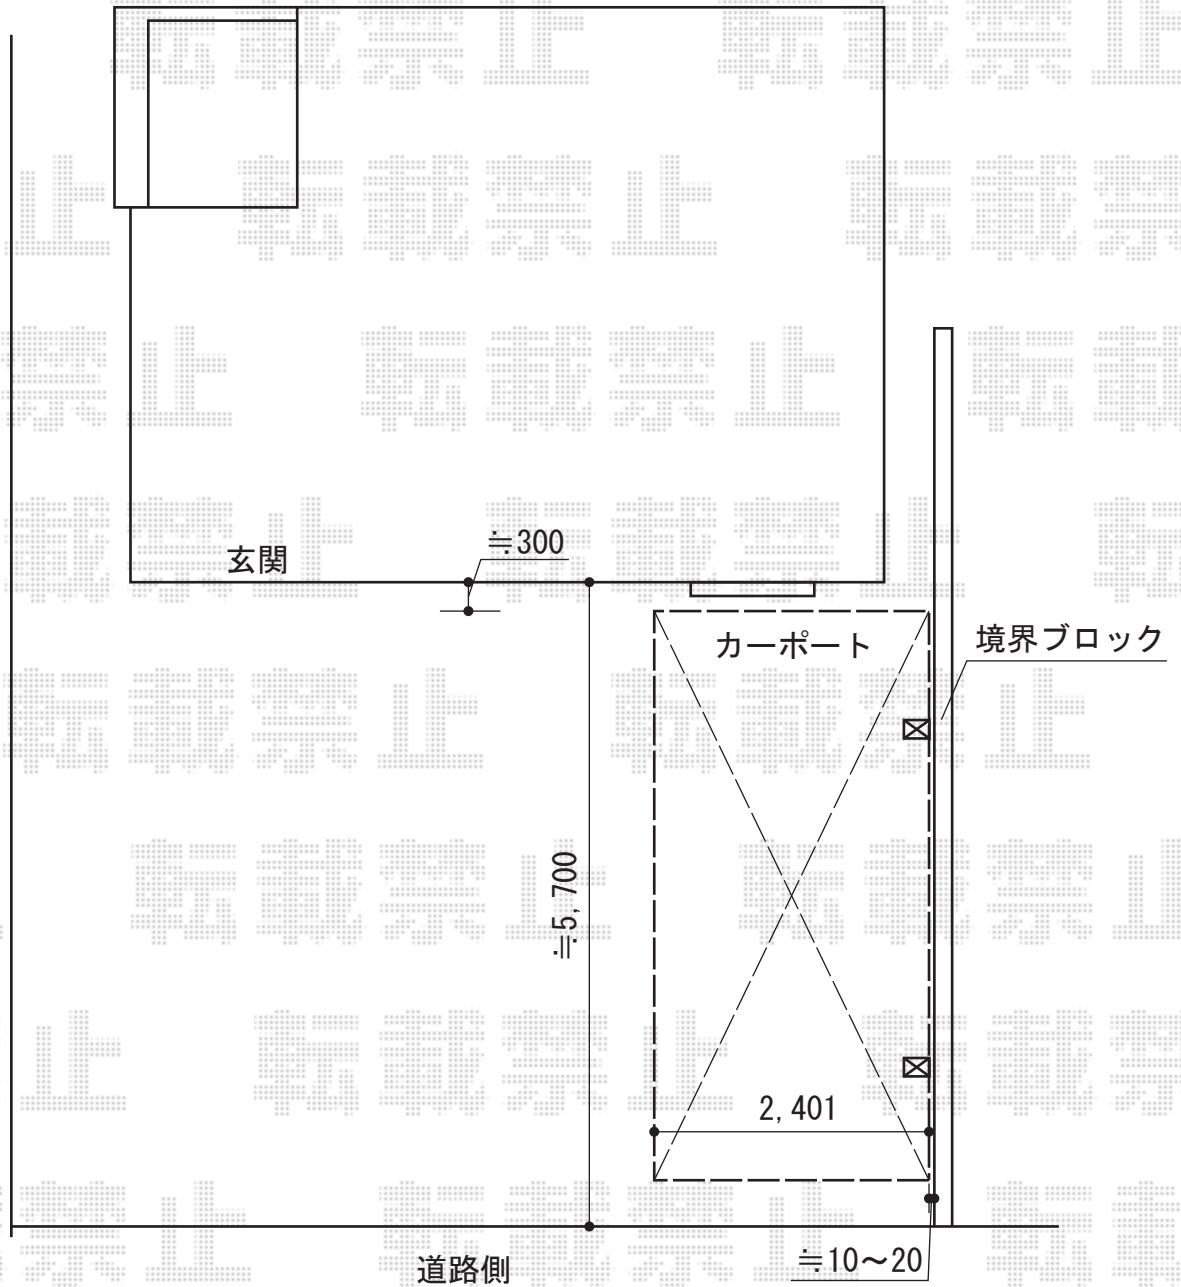

エクステリア商品 施工概略図

トステム カーブポートシグマIII 積雪～20cm対応  
幅=2,401mm 奥行=4,980mm

色：シャイングレー

屋根材：熱線吸収アクアポリカーボネート（ライトブルー）

柱仕様：ロング柱23仕様（有効高 約2,300mm）

担当者

進藤