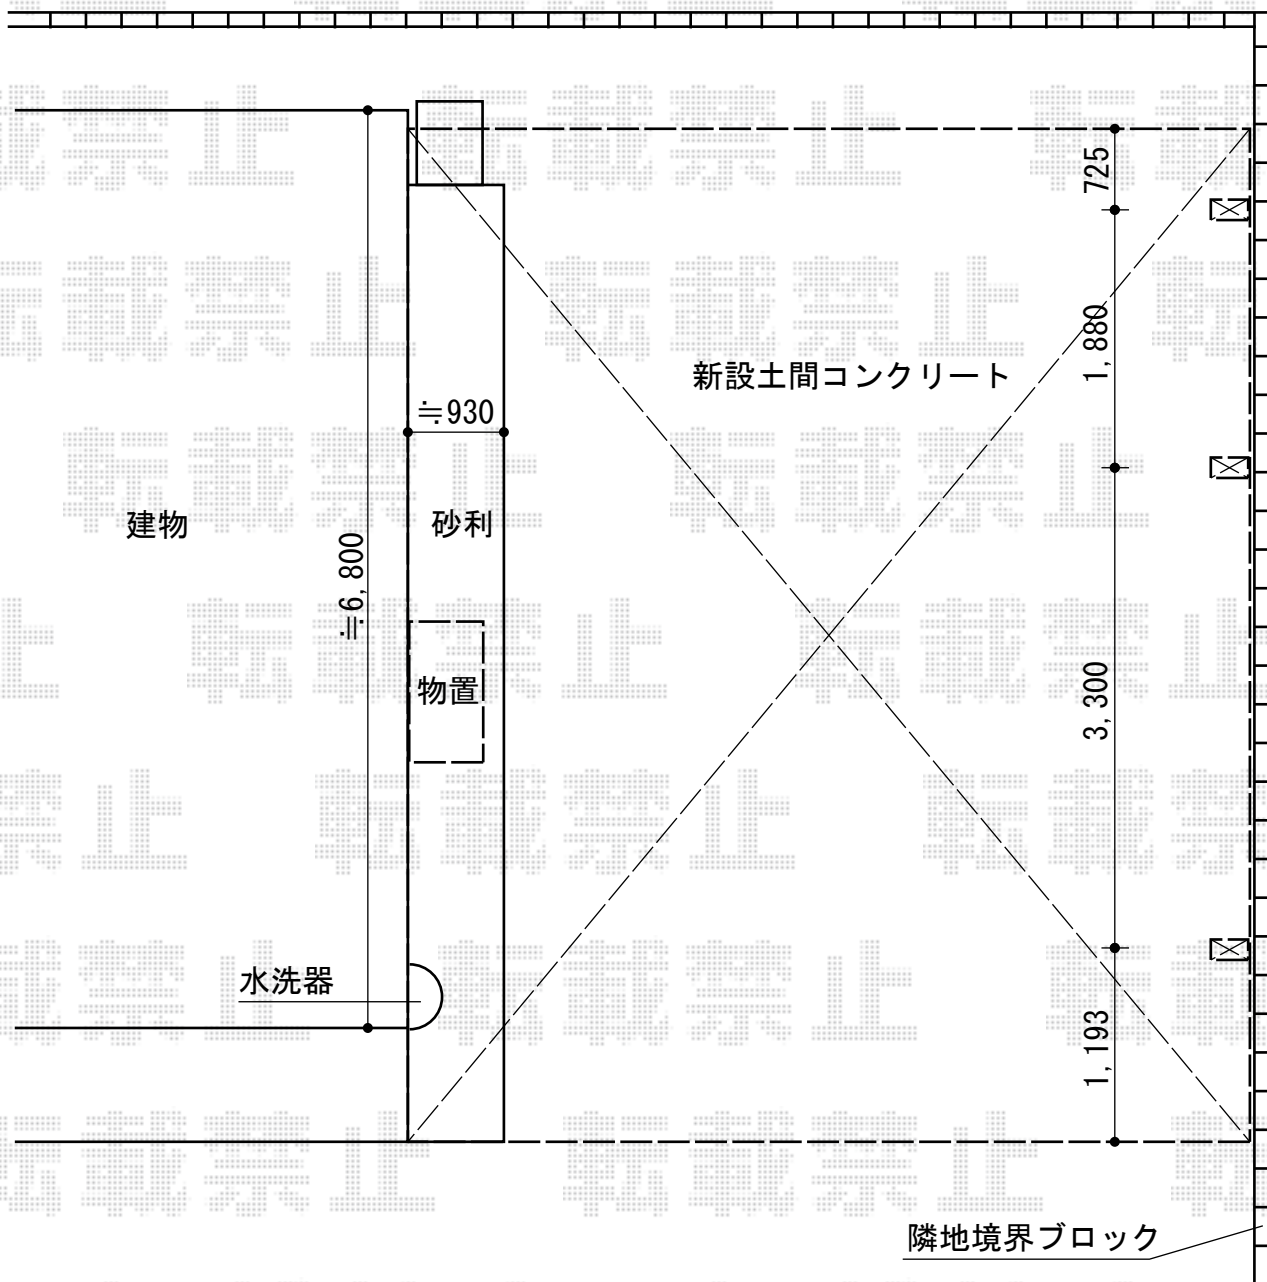

# カーポート・物置 施工概略図

トステム ルーフポートシグマIII 延長 積雪~20cm対応  
 幅= 3,899mm  
 奥行= 7,098mm  
 色: シャイングレー  
 屋根材: ポリカーボネート (ブルースモーク)  
 柱仕様: 標準柱仕様 (有効高 約2,350mm)

トステム ルーフポートシグマIII サイドパネル 3段  
 奥行サイズ: 57+14タイプ用  
 高さ= H500+H800+H800  
 色: シャイングレー  
 パネル材: ポリカーボネート (ブルースモーク)  
 柱仕様: 標準柱仕様/間柱4本

トステム ルーフポートシグマIII 収納式物干し 2本入り  
 色: シャイングレー  
 数量: 1セット

②タクボ物置 グランプレステージジャスト  
 間口= 1,300mm  
 奥行= 750mm  
 高さ= 1,900mm  
 色: チャコールブラック  
 屋根タイプ: 標準型  
 耐荷重タイプ: 一般型  
 棚タイプ: たて置きタイプ  
 数量: 1台

担当者 進藤