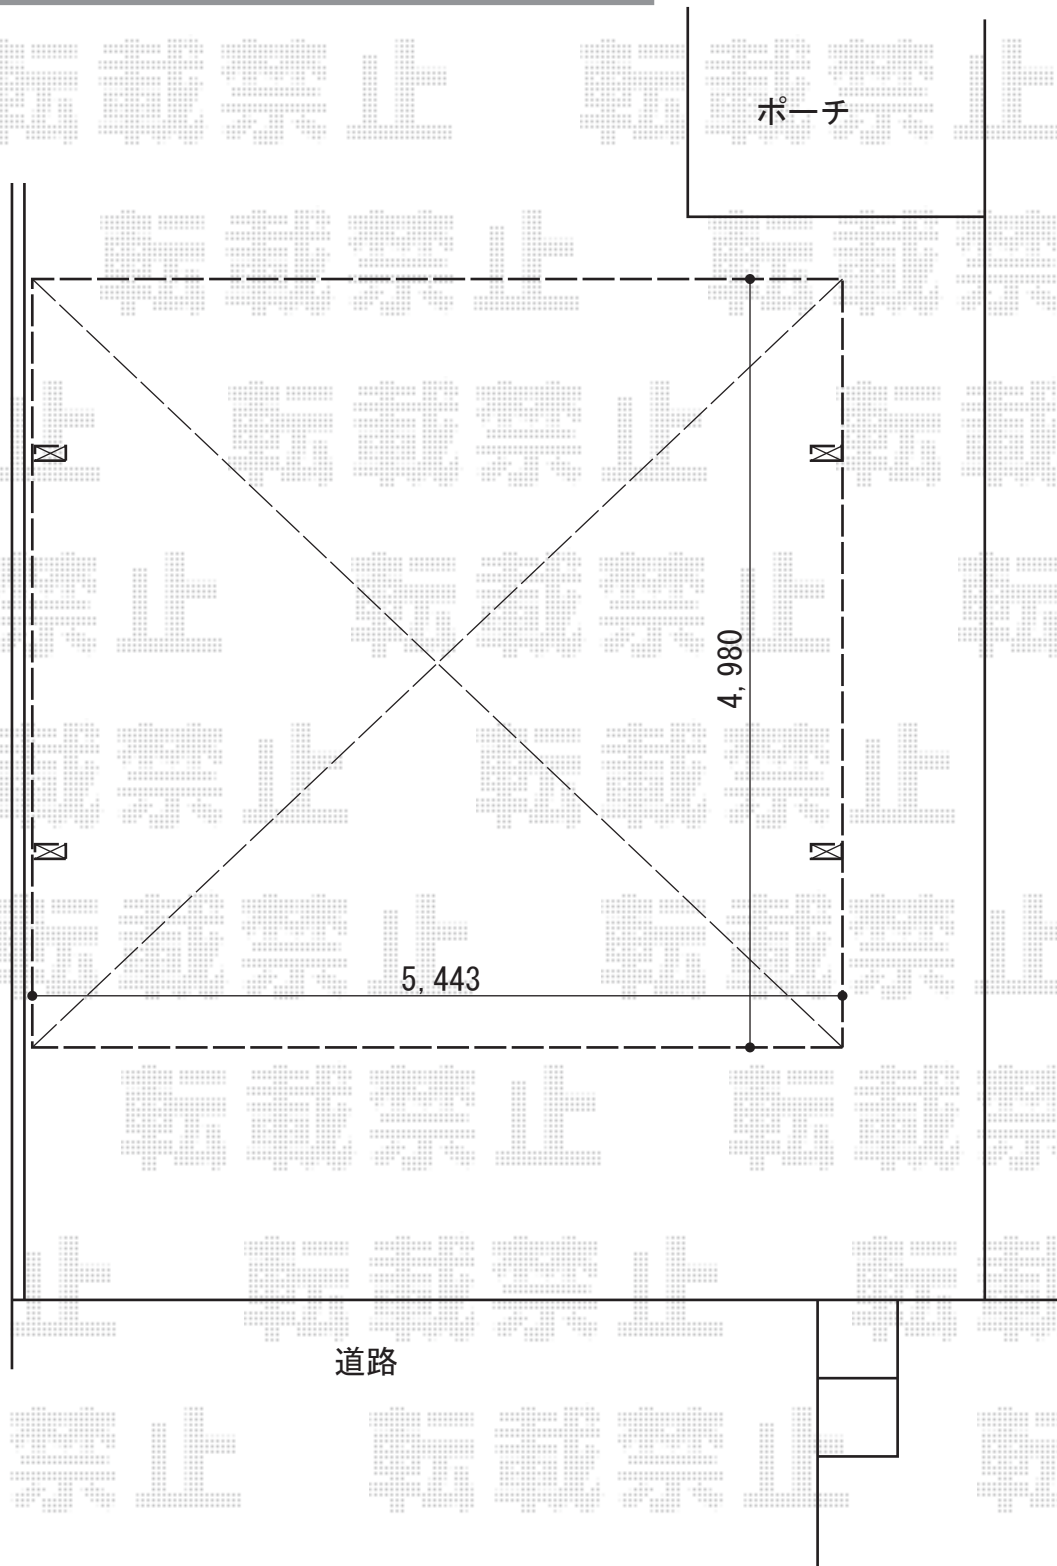

カーポート 施工概略図

トステム カーブポートシグマIII ワイド 積雪~20cm対応
幅= 5,443mm
奥行= 4,980mm
色： シャイングレー
屋根材： ポリカーボネート（ブルースモーク）
柱仕様： ロング柱23仕様（有効高 約2,300mm）

担当者

谷岡