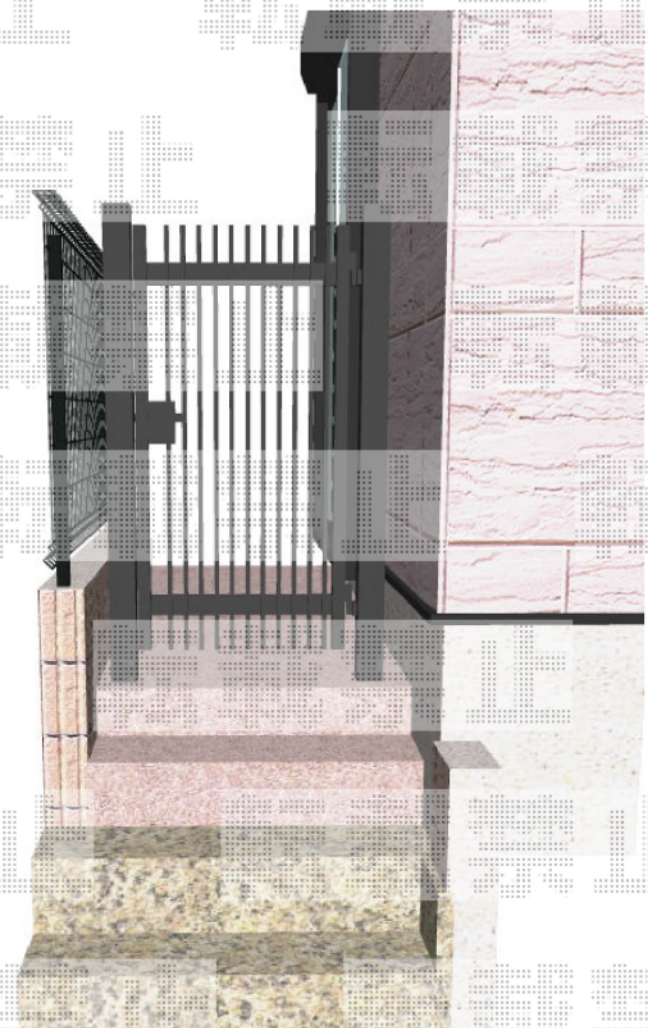

門扉 施工概略図

TOEX ハイ千峰 片開き 柱使用
扉1枚 (W×H) = (600mm×1,200mm)
色：マイルドブラック
錠：ハイ千峰錠 *施錠機能なし
開き：内開き

担当者

松保