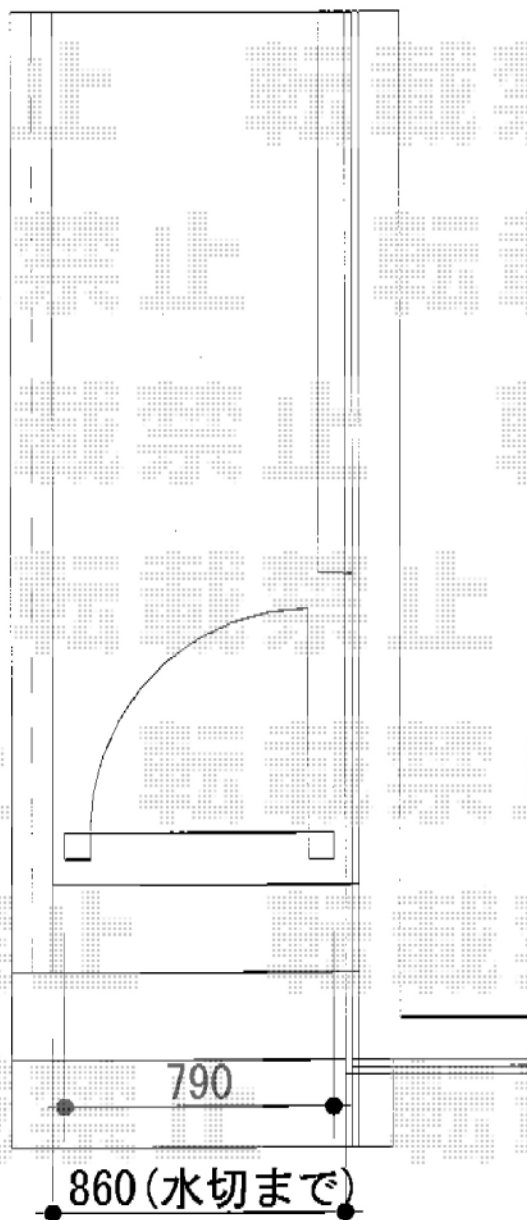

門扉 施工概略図

TOEX ハイ千峰 片開き 柱使用
扉1枚 (W×H) = (600mm×1,200mm)
色：マイルドブラック
錠：ハイ千峰錠 *施錠機能なし
開き：内開き

担当者

松保