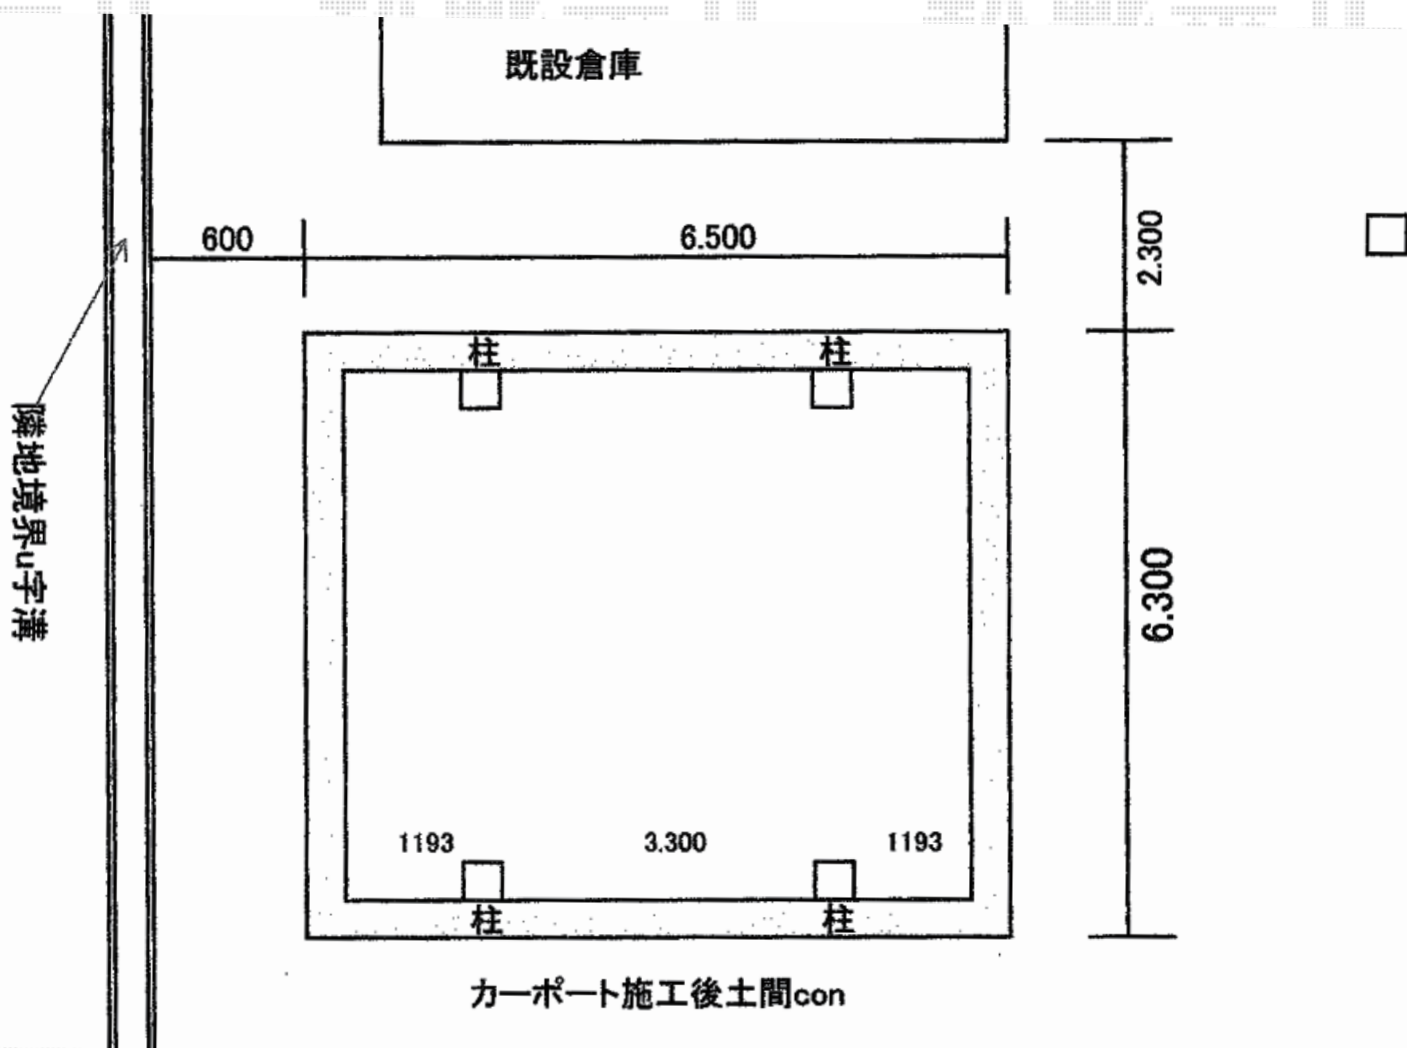

カーポート 施工概略図

トステム カーブポートシグマIII ワイド 積雪~20cm対応
幅= 6,060mm
奥行= 5,686mm
色： シャイングレー
屋根材： 熱線吸収アクアポリカーボネート（ライトブルー）
柱仕様： ロング柱23仕様（有効高 約2,300mm）

担当者

栢田