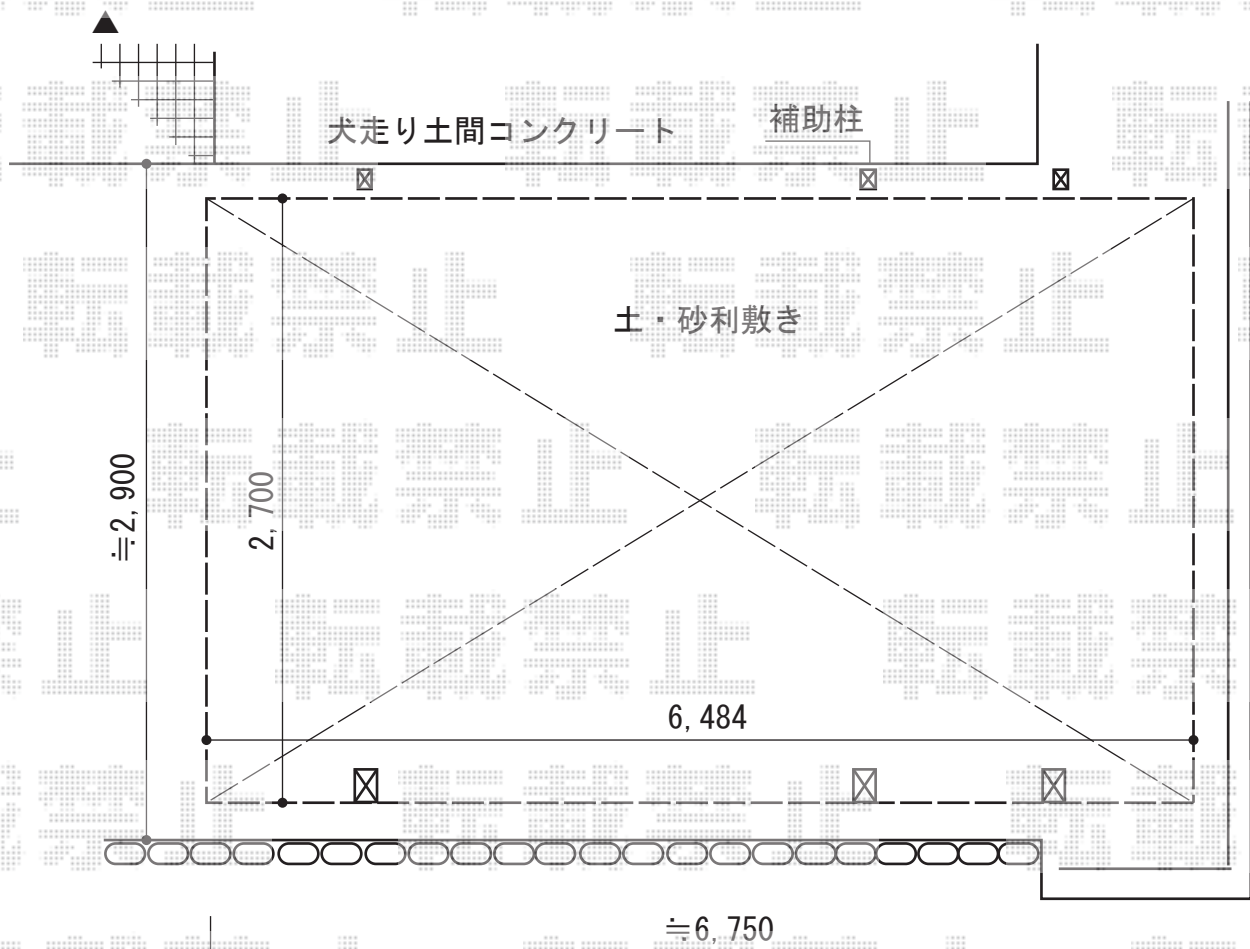

# カーポート 施工概略図

YKK AP レイナポートグラン 延長 積雪~20cm対応  
幅= 2,700mm  
奥行= 6,484mm  
色: ブラウン  
屋根材: ポリカーボネート (アースブルー)  
柱仕様: ハイルフ柱仕様 (有効高 約2,350mm)

担当者

柘田