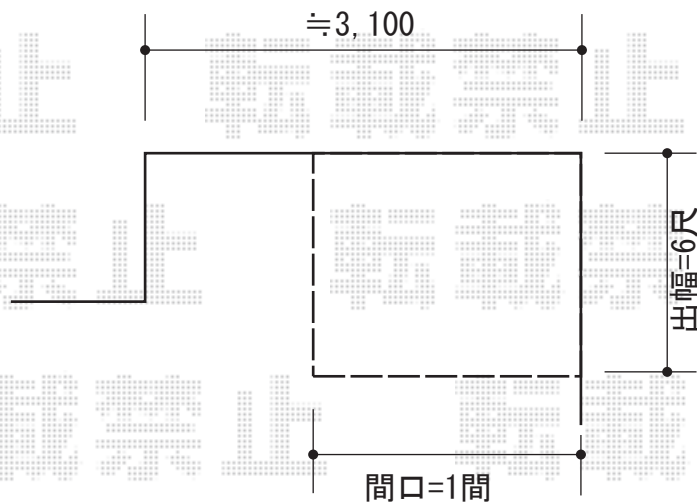

## ウッドデッキ 施工概略図

YKK AP リウッドデッキ 200  
間口= 1.0間 (1,851mm)  
出幅= 6尺 (1,820mm)  
色： ホワイトブラウン  
床板： 縦貼り  
束柱： Tタイプ (400~550mm) (色： プラチナステン)

担当者

伏見